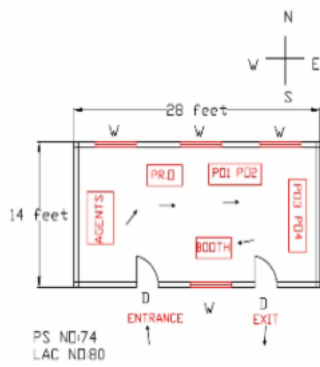

নিৰ্বাচক পঞ্জীয়ন বিষয়াৰ স্বাক্ষৰ

Nazri Naksha

Google Map View

Polling Station Building Front View

ভোটগ্ৰহন কেন্দ্ৰৰ সন্মুখৰ দৃশ্য

Cad View

Key MAP View

1 নাম : ত্ৰিফল হীৰা স্বামীৰ নাম : গুন হীৰা ঘৰ নং : 0 বয়স : 74 লিঙ্গ : মহিলা	HLF2033763 ফটো উপলব্ধ	#2 2 নাম : প্ৰতিমা ঘোষ স্বামীৰ নাম : তৰুন কান্তি ঘোষ ঘৰ নং : 402 বয়স : 51 লিঙ্গ : মহিলা	QAN0001990 ফটো উপলব্ধ	3 নাম : অঞ্জনা দাস স্বামীৰ নাম : পুতুকন দাস ঘৰ নং : 00 বয়স : 38 লিঙ্গ : মহিলা	QAN0106443 ফটো উপলব্ধ
4 নাম : কবিতা শইকীয়া স্বামীৰ নাম : অজয় শইকীয়া ঘৰ নং : 00 বয়স : 34 লিঙ্গ : মহিলা	HLF0709014 ফটো উপলব্ধ	5 নাম : জুবী দাস স্বামীৰ নাম : চিতাৰাম দাস ঘৰ নং : 0 বয়স : 33 লিঙ্গ : মহিলা	HLF0456400 ফটো উপলব্ধ	6 নাম : লয়লা আকতাৰা স্বামীৰ নাম : হানিফ আলী ঘৰ নং : 0 বয়স : 32 লিঙ্গ : মহিলা	HLF0599514 ফটো উপলব্ধ
7 নাম : তসলিমা বেগম স্বামীৰ নাম : হাৰুন আলী ঘৰ নং : 0 বয়স : 29 লিঙ্গ : মহিলা	HLF2437960 ফটো উপলব্ধ	8 নাম : মনিষা দেউৰী স্বামীৰ নাম : ৰাজীব দাস ঘৰ নং : 0 বয়স : 28 লিঙ্গ : মহিলা	QAN0164202 ফটো উপলব্ধ	9 নাম : চুম্পী দাস মেধি স্বামীৰ নাম : ভূপেন মেধি ঘৰ নং : 00 বয়স : 25 লিঙ্গ : মহিলা	HLF2955961 ফটো উপলব্ধ
10 নাম : দিপিকা মেধি পিতাৰ নাম : মিলেশ্বৰ মেধি ঘৰ নং : 0 বয়স : 20 লিঙ্গ : মহিলা	QAN0164152 ফটো উপলব্ধ	11 নাম : তাৰা দাস পিতাৰ নাম : শিশুৰাম দাস ঘৰ নং : 0 বয়স : 20 লিঙ্গ : মহিলা	QAN0164194 ফটো উপলব্ধ	12 নাম : বেহুমা খাতুন পিতাৰ নাম : ৰহিমউদ্দিন ঘৰ নং : 01 বয়স : 27 লিঙ্গ : মহিলা	HLF2941581 ফটো উপলব্ধ
13 নাম : পৰী মেধি স্বামীৰ নাম : মনিন্দ্ৰ কাকতি ঘৰ নং : 6 (কা) বয়স : 27 লিঙ্গ : মহিলা	QAN0021147 ফটো উপলব্ধ	14 নাম : তৰালী গৌঁহাই পিতাৰ নাম : যোগেন গৌঁহাই ঘৰ নং : 09 বয়স : 21 লিঙ্গ : মহিলা	QAN0021154 ফটো উপলব্ধ	15 নাম : নিখিল বিশ্বাস পিতাৰ নাম : সুবল বিশ্বাস ঘৰ নং : 12 বয়স : 35 লিঙ্গ : পুৰুষ	CNF0273888 ফটো উপলব্ধ
#2 16 নাম : ৰেখা বিশ্বাস স্বামীৰ নাম : নিখিল বিশ্বাস ঘৰ নং : 12 বয়স : 32 লিঙ্গ : মহিলা	CNF0273896 ফটো উপলব্ধ	17 নাম : গীতিমা দাস পিতাৰ নাম : পংকজ দাস ঘৰ নং : 22 বয়স : 23 লিঙ্গ : মহিলা	QAN0021162 ফটো উপলব্ধ	18 নাম : চিনু দাস স্বামীৰ নাম : মোহন দাস ঘৰ নং : 32 বয়স : 39 লিঙ্গ : মহিলা	HLF2029858 ফটো উপলব্ধ
19 নাম : মোহন দাস পিতাৰ নাম : ৰেৱ দাস ঘৰ নং : 05 বয়স : 38 লিঙ্গ : পুৰুষ	HLF2362051 ফটো উপলব্ধ	20 নাম : বুবল মেধী পিতাৰ নাম : ভবেন মেধী ঘৰ নং : 88 বয়স : 31 লিঙ্গ : পুৰুষ	HLF0688440 ফটো উপলব্ধ	21 নাম : ইজাজুল আলী পিতাৰ নাম : জাফৰ উদ্দীন ঘৰ নং : 68 বয়স : 32 লিঙ্গ : পুৰুষ	HLF2360071 ফটো উপলব্ধ
22 নাম : প্ৰতীক্ষা দাস পিতাৰ নাম : পবিত্ৰ দাস ঘৰ নং : 60 বয়স : 20 লিঙ্গ : মহিলা	QAN0020974 ফটো উপলব্ধ	23 নাম : পল্লৱ দাস পিতাৰ নাম : জিতেন্দ্ৰ দাস ঘৰ নং : 60 বয়স : 20 লিঙ্গ : পুৰুষ	QAN0021022 ফটো উপলব্ধ	24 নাম : দীক্ষা দাস পিতাৰ নাম : ধৰ্মেন্দ্ৰ দাস ঘৰ নং : 60 বয়স : 20 লিঙ্গ : মহিলা	QAN0021063 ফটো উপলব্ধ
25 নাম : ববি দাস পিতাৰ নাম : বুকুল দাস ঘৰ নং : 69 বয়স : 38 লিঙ্গ : মহিলা	HLF2029927 ফটো উপলব্ধ	26 নাম : ললিত দাস পিতাৰ নাম : বতিকৰা দাস ঘৰ নং : 71 বয়স : 27 লিঙ্গ : পুৰুষ	HLF0592188 ফটো উপলব্ধ	27 নাম : পলি দাস স্বামীৰ নাম : ললিত দাস ঘৰ নং : 71 বয়স : 24 লিঙ্গ : মহিলা	HLF0592196 ফটো উপলব্ধ
28 নাম : জেউটী দাস পিতাৰ নাম : হৰিপ্ৰসাদ দাস ঘৰ নং : 78 (কা) বয়স : 31 লিঙ্গ : মহিলা	QAN0021253 ফটো উপলব্ধ	29 নাম : নিহাৰিকা দাস পিতাৰ নাম : হৰিপ্ৰসাদ দাস ঘৰ নং : 78 (কা) বয়স : 21 লিঙ্গ : মহিলা	QAN0021097 ফটো উপলব্ধ	30 নাম : মধুসূতা দাস স্বামীৰ নাম : শিশু ৰাম দাস ঘৰ নং : 99 বয়স : 38 লিঙ্গ : মহিলা	HLF2956068 ফটো উপলব্ধ