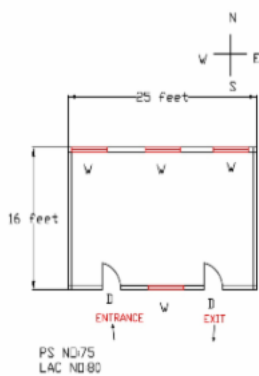

নিৰ্বাচক পঞ্জীয়ন বিষয়াৰ স্বাক্ষৰ

Nazri Naksha

Google Map View

Polling Station Building Front View

ভোটগ্ৰহন কেন্দ্ৰৰ সন্মুখৰ দৃশ্য

Cad View

Key MAP View

1 নাম : যতীন্দ্র ডেকা পিতাৰ নাম: চৰণ ডেকা ঘৰ নং : 00 বয়স : 33 লিঙ্গ : পুৰুষ	HLF2036488 ফটো উপলব্ধ	2 নাম : বাজেন ডেকা পিতাৰ নাম: ভূবন ডেকা ঘৰ নং : 2 বয়স : 57 লিঙ্গ : পুৰুষ	HLF2034584 ফটো উপলব্ধ	3 নাম : বীনা ডেকা স্বামীৰ নাম: বাজেন ডেকা ঘৰ নং : 2 বয়স : 54 লিঙ্গ : মহিলা	HLF2034595 ফটো উপলব্ধ
4 নাম : জোনালী ডেকা পিতাৰ নাম: বাজেন ডেকা ঘৰ নং : 2 বয়স : 35 লিঙ্গ : মহিলা	QAN0114355 ফটো উপলব্ধ	5 নাম : ধীৰসিং ডেকা পিতাৰ নাম: শুকুৰাম ডেকা ঘৰ নং : 9 বয়স : 64 লিঙ্গ : পুৰুষ	HLF2034608 ফটো উপলব্ধ	6 নাম : ভদ্রাবতী ডেকা স্বামীৰ নাম: ধীৰসিং ডেকা ঘৰ নং : 9 বয়স : 59 লিঙ্গ : মহিলা	HLF2034619 ফটো উপলব্ধ
7 নাম : ডিম্পল ডেকা পিতাৰ নাম: ধীৰসিং ডেকা ঘৰ নং : 9 বয়স : 39 লিঙ্গ : মহিলা	HLF2034631 ফটো উপলব্ধ	8 নাম : পবিত্ৰ ডেকা পিতাৰ নাম: ধীৰসিং ডেকা ঘৰ নং : 9 বয়স : 37 লিঙ্গ : পুৰুষ	HLF2034620 ফটো উপলব্ধ	9 নাম : ত্ৰিনয়ন ডেকা পিতাৰ নাম: ধীৰচিং ডেকা ঘৰ নং : 9 বয়স : 28 লিঙ্গ : পুৰুষ	HLF0336461 ফটো উপলব্ধ
10 নাম : মিনাকী ডেকা স্বামীৰ নাম: ডিম্পল ডেকা ঘৰ নং : 9 বয়স : 27 লিঙ্গ : মহিলা	HLF0302638 ফটো উপলব্ধ	11 নাম : জিত্ত ডেকা পিতাৰ নাম: ধীৰচিং ডেকা ঘৰ নং : 9 বয়স : 26 লিঙ্গ : পুৰুষ	HLF0660431 ফটো উপলব্ধ	12 নাম : উজ্জল ডেকা পিতাৰ নাম: ধীৰশীং ডেকা ঘৰ নং : 3 বয়স : 24 লিঙ্গ : পুৰুষ	HLF2383867 ফটো উপলব্ধ
13 নাম : জীতেন্দ্ৰ নাথ ডেকা পিতাৰ নাম: সুচীল ডেকা ঘৰ নং : 8 বয়স : 59 লিঙ্গ : পুৰুষ	HLF2034675 ফটো উপলব্ধ	14 নাম : নিভা ডেকা স্বামীৰ নাম: জীতেন্দ্ৰ নাথ ডেকা ঘৰ নং : 8 বয়স : 47 লিঙ্গ : মহিলা	HLF2034686 ফটো উপলব্ধ	15 নাম : কিৰন ডেকা স্বামীৰ নাম: দুৰ্গা ডেকা ঘৰ নং : 5 বয়স : 74 লিঙ্গ : মহিলা	HLF2034700 ফটো উপলব্ধ
16 নাম : জয়ন্ত কুমাৰ ডেকা পিতাৰ নাম: দুৰ্গা ৰাম ডেকা ঘৰ নং : 5 বয়স : 55 লিঙ্গ : পুৰুষ	HLF2034697 ফটো উপলব্ধ	17 নাম : প্ৰভাত ডেকা পিতাৰ নাম: দুৰ্গা ডেকা ঘৰ নং : 5 বয়স : 53 লিঙ্গ : পুৰুষ	HLF2034711 ফটো উপলব্ধ	18 নাম : কবিতা ডেকা স্বামীৰ নাম: জয়ন্ত ডেকা ঘৰ নং : 5 বয়স : 41 লিঙ্গ : মহিলা	HLF2034722 ফটো উপলব্ধ
19 নাম : বৰ্নিতা ডেকা স্বামীৰ নাম: প্ৰভাত ডেকা ঘৰ নং : 5 বয়স : 39 লিঙ্গ : মহিলা	HLF2034733 ফটো উপলব্ধ	20 নাম : দিব্যজ্যোতি ডেকা পিতাৰ নাম: জয়ন্ত ডেকা ঘৰ নং : 5 বয়স : 22 লিঙ্গ : পুৰুষ	HLF2933372 ফটো উপলব্ধ	21 নাম : কুঁহি ডেকা পিতাৰ নাম: প্ৰভাত ডেকা ঘৰ নং : 5 বয়স : 19 লিঙ্গ : মহিলা	QAN0148577 ফটো উপলব্ধ
22 নাম : পদ্মকান্ত ডেকা পিতাৰ নাম: নগেন ডেকা ঘৰ নং : 6 বয়স : 77 লিঙ্গ : পুৰুষ	HLF2034744 ফটো উপলব্ধ	23 নাম : চিন ডেকা স্বামীৰ নাম: পদ্মকান্ত ডেকা ঘৰ নং : 6 বয়স : 67 লিঙ্গ : মহিলা	HLF2034755 ফটো উপলব্ধ	24 নাম : বিপুল ডেকা পিতাৰ নাম: পদ্মকান্ত ডেকা ঘৰ নং : 6 বয়স : 39 লিঙ্গ : পুৰুষ	HLF2034766 ফটো উপলব্ধ
25 নাম : মমী গগৈ ডেকা স্বামীৰ নাম: বিপুল ডেকা ঘৰ নং : 6 বয়স : 30 লিঙ্গ : মহিলা	HLF2383784 ফটো উপলব্ধ	26 নাম : বিপিন ডেকা পিতাৰ নাম: হৰেন ডেকা ঘৰ নং : 9 বয়স : 59 লিঙ্গ : পুৰুষ	HLF2034813 ফটো উপলব্ধ	27 নাম : ৰিস্তী ডেকা পিতাৰ নাম: বিপুল ডেকা ঘৰ নং : 9 বয়স : 53 লিঙ্গ : মহিলা	HLF2034835 ফটো উপলব্ধ
28 নাম : ৰিজমনি ডেকা পিতাৰ নাম: হৰেন ডেকা ঘৰ নং : 9 বয়স : 49 লিঙ্গ : মহিলা	HLF2034824 ফটো উপলব্ধ	29 নাম : সঞ্জীৱ ডেকা পিতাৰ নাম: হৰেন ডেকা ঘৰ নং : 9 বয়স : 45 লিঙ্গ : পুৰুষ	HLF2034846 ফটো উপলব্ধ	30 নাম : বিপুল দাস পিতাৰ নাম: কমলা কান্তদাস ঘৰ নং : 8 বয়স : 59 লিঙ্গ : পুৰুষ	HLF2034891 ফটো উপলব্ধ