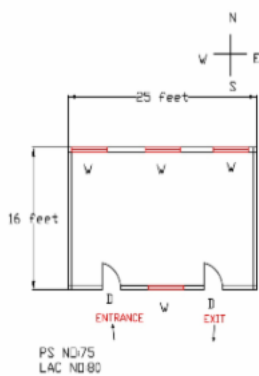

নিৰ্বাচক পঞ্জীয়ন বিষয়াৰ স্বাক্ষৰ

Nazri Naksha

Google Map View

Polling Station Building Front View

ভোটগ্ৰহন কেন্দ্ৰৰ সন্মুখৰ দৃশ্য

Cad View

Key MAP View

1 নাম : বুকমিণি গুৱালা দাশ স্বামীৰ নাম: পবিত্ৰ দাশ ঘৰ নং : 00 বয়স : 25 লিঙ্গ : মহিলা	HLF2432870 ফটো উপলব্ধ	2 নাম : অনামিকা ডেকা দাস স্বামীৰ নাম: পংকজ দাস ঘৰ নং : 00 বয়স : 20 লিঙ্গ : মহিলা	QAN0151290 ফটো উপলব্ধ	3 নাম : জয়ন্ত পাঠক পিতাৰ নাম: গনেশ পাঠক ঘৰ নং : 1 বয়স : 54 লিঙ্গ : পুৰুষ	HLF2054560 ফটো উপলব্ধ
4 নাম : শ্ৰী জানকী পাঠক স্বামীৰ নাম: জয়ন্ত পাঠক ঘৰ নং : 1 বয়স : 45 লিঙ্গ : মহিলা	HLF2054571 ফটো উপলব্ধ	5 নাম : চিন্তামনি পাঠক পিতাৰ নাম: জয়ন্ত পাঠক ঘৰ নং : 1 বয়স : 28 লিঙ্গ : পুৰুষ	HLF0317065 ফটো উপলব্ধ	6 নাম : বিতু পাঠক পিতাৰ নাম: জয়ন্ত পাঠক ঘৰ নং : 1 বয়স : 27 লিঙ্গ : পুৰুষ	HLF0316901 ফটো উপলব্ধ
7 নাম : বিতু পাঠক পিতাৰ নাম: জয়ন্ত পাঠক ঘৰ নং : 1 বয়স : 27 লিঙ্গ : পুৰুষ	HLF0375063 ফটো উপলব্ধ	8 নাম : সুমিত্ৰা পাঠক স্বামীৰ নাম: চিন্তামনি পাঠক ঘৰ নং : 1 বয়স : 26 লিঙ্গ : মহিলা	HLF0684993 ফটো উপলব্ধ	9 নাম : দিতী দাস স্বামীৰ নাম: ধনবৰ দাস ঘৰ নং : 2 বয়স : 44 লিঙ্গ : মহিলা	HLF2054582 ফটো উপলব্ধ
10 নাম : মিলন দাস পিতাৰ নাম: ধনবৰ দাস ঘৰ নং : 2 বয়স : 30 লিঙ্গ : পুৰুষ	HLF0316612 ফটো উপলব্ধ	11 নাম : উত্তম দাস মাতৃৰ নাম: দিতী দাস ঘৰ নং : 2 বয়স : 28 লিঙ্গ : পুৰুষ	QAN0143628 ফটো উপলব্ধ	12 নাম : বৰ্ণালী দাস পিতাৰ নাম: মিলন দাস ঘৰ নং : 2 বয়স : 27 লিঙ্গ : মহিলা	HLF0316620 ফটো উপলব্ধ
13 নাম : মনি দাস পিতাৰ নাম: ধনবৰ দাশ ঘৰ নং : 2 বয়স : 27 লিঙ্গ : মহিলা	HLF1233709 ফটো উপলব্ধ	14 নাম : লাহেশ্বৰী হীৰা স্বামীৰ নাম: ডাক্তৰ হীৰা ঘৰ নং : 3 বয়স : 81 লিঙ্গ : মহিলা	HLF0315374 ফটো উপলব্ধ	15 নাম : সুস্তী দাশ পিতাৰ নাম: সনেশ্বৰ দাশ ঘৰ নং : 3 বয়স : 76 লিঙ্গ : পুৰুষ	HLF2394872 ফটো উপলব্ধ
16 নাম : প্ৰতিভা দাশ পিতাৰ নাম: ৰিপু দাশ ঘৰ নং : 3 বয়স : 71 লিঙ্গ : মহিলা	HLF2397701 ফটো উপলব্ধ	17 নাম : চুৰেচী দাস স্বামীৰ নাম: প্ৰেমাকান্ত দাস ঘৰ নং : 3 বয়স : 56 লিঙ্গ : মহিলা	HLF2054606 ফটো উপলব্ধ	18 নাম : ঘনকা হীৰা পিতাৰ নাম: ডক্ত হীৰা ঘৰ নং : 3 বয়স : 48 লিঙ্গ : পুৰুষ	HLF0315804 ফটো উপলব্ধ
19 নাম : মনালিছা হীৰা স্বামীৰ নাম: খনকা হীৰা ঘৰ নং : 3 বয়স : 38 লিঙ্গ : মহিলা	HLF0315853 ফটো উপলব্ধ	20 নাম : তুলন দাশ পিতাৰ নাম: সনেশ্বৰ ডেকা ঘৰ নং : 3 বয়স : 36 লিঙ্গ : পুৰুষ	HLF2852796 ফটো উপলব্ধ	21 নাম : দীপমনি দাস পিতাৰ নাম: প্ৰেমাকান্ত দাস ঘৰ নং : 3 বয়স : 32 লিঙ্গ : পুৰুষ	HLF2906527 ফটো উপলব্ধ
22 নাম : মইনা দাস স্বামীৰ নাম: সুস্তী দাস ঘৰ নং : 3 বয়স : 29 লিঙ্গ : মহিলা	HLF0102756 ফটো উপলব্ধ	23 নাম : আইমনি দাস পিতাৰ নাম: প্ৰোমা কান্ত দাস ঘৰ নং : 3 বয়স : 26 লিঙ্গ : মহিলা	HLF0317040 ফটো উপলব্ধ	24 নাম : চপন গোৱালা পিতাৰ নাম: ধনসিং গোৱালা ঘৰ নং : 4 বয়স : 40 লিঙ্গ : পুৰুষ	HLF0125039 ফটো উপলব্ধ
25 নাম : আঘোনী দাস স্বামীৰ নাম: মহেন্দ্ৰ দাস ঘৰ নং : 5 বয়স : 67 লিঙ্গ : মহিলা	HLF2054640 ফটো উপলব্ধ	26 নাম : নিৰমলী দাস পিতাৰ নাম: মহেন্দ্ৰ দাস ঘৰ নং : 5 বয়স : 51 লিঙ্গ : মহিলা	HLF2054651 ফটো উপলব্ধ	27 নাম : মন গোৱালা পিতাৰ নাম: মালতী গোৱালা ঘৰ নং : 5 বয়স : 47 লিঙ্গ : পুৰুষ	HLF0138685 ফটো উপলব্ধ
28 নাম : নুমলি গৌবলা পিতাৰ নাম: নেপালি গৌবলা ঘৰ নং : 5 বয়স : 38 লিঙ্গ : মহিলা	HLF2054662 ফটো উপলব্ধ	29 নাম : জানমণি দাস অন্যান্য: শিশুৰাম দাস ঘৰ নং : 5 বয়স : 31 লিঙ্গ : মহিলা	HLF2853562 ফটো উপলব্ধ	30 নাম : কান্তি দাস পিতাৰ নাম: শিশুৰাম দাস ঘৰ নং : 5 বয়স : 27 লিঙ্গ : মহিলা	HLF0316984 ফটো উপলব্ধ