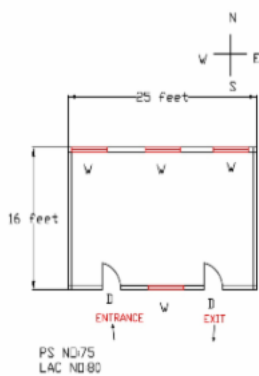

নিৰ্বাচক পঞ্জীয়ন বিষয়াৰ স্বাক্ষৰ

Nazri Naksha

Google Map View

Polling Station Building Front View

ভোটগ্ৰহন কেন্দ্ৰৰ সন্মুখৰ দৃশ্য

Cad View

Key MAP View

1 নাম : দিলিপ চৰদাৰ পিতাৰ নাম: ভগীৰাম চৰদাৰ ঘৰ নং : 0 বয়স : 45 লিঙ্গ : পুৰুষ	HLF0224899 ফটো উপলব্ধ	2 নাম : জনক মেধী পিতাৰ নাম: চিত্ত মেধী ঘৰ নং : 2 বয়স : 47 লিঙ্গ : পুৰুষ	HLF2059418 ফটো উপলব্ধ	3 নাম : অনিতা দাস স্বামীৰ নাম: জনক মেধী ঘৰ নং : 2 বয়স : 37 লিঙ্গ : মহিলা	HLF2058904 ফটো উপলব্ধ
4 নাম : প্ৰতিভা দাস স্বামীৰ নাম: সনেশ্বৰ দাস ঘৰ নং : 0 বয়স : 53 লিঙ্গ : মহিলা	HLF2059430 ফটো উপলব্ধ	5 নাম : মাকন মেধী দাস স্বামীৰ নাম: সতীৰাম দাস ঘৰ নং : 0 বয়স : 34 লিঙ্গ : মহিলা	HLF2064702 ফটো উপলব্ধ	6 নাম : নবিতা দাস স্বামীৰ নাম: হৰকুমাৰ দাস ঘৰ নং : 0 বয়স : 33 লিঙ্গ : মহিলা	HLF0019387 ফটো উপলব্ধ
7 নাম : বিবিমনি হীৰা পিতাৰ নাম: বৃতি হীৰা ঘৰ নং : 3 বয়স : 29 লিঙ্গ : মহিলা	QAN0120535 ফটো উপলব্ধ	8 নাম : কমল দাস পিতাৰ নাম: নোমল দাস ঘৰ নং : 03 বয়স : 26 লিঙ্গ : পুৰুষ	HLF0428722 ফটো উপলব্ধ	9 নাম : অম্বা গোৱালা স্বামীৰ নাম: ধনসিং গোৱালা ঘৰ নং : 8 বয়স : 61 লিঙ্গ : মহিলা	HLF2059474 ফটো উপলব্ধ
10 নাম : সঞ্জিতা গোৱালা পিতাৰ নাম: ধনচিং গোৱালা ঘৰ নং : 8 বয়স : 39 লিঙ্গ : পুৰুষ	HLF2059496 ফটো উপলব্ধ	11 নাম : ভানু গোৱালা পিতাৰ নাম: ধনচিং গোৱালা ঘৰ নং : 8 বয়স : 37 লিঙ্গ : মহিলা	HLF2059510 ফটো উপলব্ধ	12 নাম : ধন গোৱালা পিতাৰ নাম: ধনচিং গোৱালা ঘৰ নং : 4 বয়স : 35 লিঙ্গ : পুৰুষ	HLF2945954 ফটো উপলব্ধ
13 নাম : সংগীতা চৰকাৰ গোৱালা স্বামীৰ নাম: ধন গোৱালা ঘৰ নং : 4 বয়স : 34 লিঙ্গ : মহিলা	HLF2945970 ফটো উপলব্ধ	14 নাম : গনেশ দত্ত পিতাৰ নাম: সোভন দত্ত ঘৰ নং : 8 বয়স : 28 লিঙ্গ : পুৰুষ	HLF0320226 ফটো উপলব্ধ	15 নাম : বিয়া চৰকাৰ স্বামীৰ নাম: গনেশ দত্ত ঘৰ নং : 4 বয়স : 28 লিঙ্গ : মহিলা	QAN0063008 ফটো উপলব্ধ
16 নাম : কনচিং গোৱালা পিতাৰ নাম: ধনচিং গোৱালা ঘৰ নং : 4 বয়স : 26 লিঙ্গ : পুৰুষ	HLF2945905 ফটো উপলব্ধ	17 নাম : শিৱ গোৱালা পিতাৰ নাম: ধনচিং গোৱালা ঘৰ নং : 4 বয়স : 24 লিঙ্গ : পুৰুষ	HLF2945996 ফটো উপলব্ধ	18 নাম : পুতলী দত্ত স্বামীৰ নাম: হৰলাল দত্ত ঘৰ নং : 6 বয়স : 63 লিঙ্গ : মহিলা	HLF2059532 ফটো উপলব্ধ
19 নাম : বৰীন দত্ত মাতৃৰ নাম: হৰলাল দত্ত ঘৰ নং : 06 বয়স : 27 লিঙ্গ : পুৰুষ	HLF0428490 ফটো উপলব্ধ	20 নাম : অজুন দত্ত পিতাৰ নাম: হৰলাল দত্ত ঘৰ নং : 06 বয়স : 25 লিঙ্গ : পুৰুষ	HLF0428961 ফটো উপলব্ধ	21 নাম : ৰাখাল দত্ত পিতাৰ নাম: হৰলাল দত্ত ঘৰ নং : 9 বয়স : 56 লিঙ্গ : পুৰুষ	HLF2059554 ফটো উপলব্ধ
22 নাম : ববী দত্ত স্বামীৰ নাম: ৰাখাল দত্ত ঘৰ নং : 9 বয়স : 41 লিঙ্গ : মহিলা	HLF2059587 ফটো উপলব্ধ	23 নাম : চৈলেন দত্ত পিতাৰ নাম: কামাখ্যা দত্ত ঘৰ নং : 8 বয়স : 68 লিঙ্গ : পুৰুষ	HLF2059623 ফটো উপলব্ধ	24 নাম : পিথিকি দত্তা বাৰ্মন পিতাৰ নাম: সুভন দত্ত ঘৰ নং : 8 বয়স : 38 লিঙ্গ : মহিলা	HLF2059612 ফটো উপলব্ধ
25 নাম : বিকি দত্ত পিতাৰ নাম: শৈলেন দত্ত ঘৰ নং : 8 বয়স : 31 লিঙ্গ : পুৰুষ	HLF2059598 ফটো উপলব্ধ	26 নাম : বিপ্লৱ দত্ত পিতাৰ নাম: চহলেন দত্ত ঘৰ নং : 8 বয়স : 31 লিঙ্গ : পুৰুষ	HLF2946598 ফটো উপলব্ধ	27 নাম : অনিমা দত্ত স্বামীৰ নাম: চৈলেন দত্ত ঘৰ নং : 9 বয়স : 59 লিঙ্গ : মহিলা	HLF2059667 ফটো উপলব্ধ
28 নাম : প্ৰল্লব দত্ত পিতাৰ নাম: চৈলেন দত্ত ঘৰ নং : 9 বয়স : 38 লিঙ্গ : পুৰুষ	HLF2059678 ফটো উপলব্ধ	29 নাম : বিদিশা দত্ত স্বামীৰ নাম: প্ৰল্লব দত্ত ঘৰ নং : 9 বয়স : 32 লিঙ্গ : মহিলা	HLF2059689 ফটো উপলব্ধ	30 নাম : আচু দত্ত পিতাৰ নাম: কামাখ্যা দত্ত ঘৰ নং : 10 বয়স : 66 লিঙ্গ : পুৰুষ	HLF2059690 ফটো উপলব্ধ