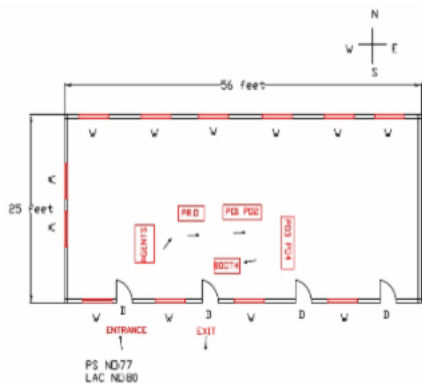

নিৰ্বাচক পঞ্জীয়ন বিষয়াৰ স্বাক্ষৰ

Nazri Naksha

Google Map View

Polling Station Building Front View

ভোটগ্ৰহন কেন্দ্ৰৰ সন্মুখৰ দৃশ্য

Cad View

Key MAP View

1 নাম : মণি বৰা স্বামীৰ নাম: সদানন্দ বৰা ঘৰ নং : 5 বয়স : 54 লিঙ্গ : মহিলা	HLF2064575 ফটো উপলব্ধ	2 নাম : বিজু দাস স্বামীৰ নাম: বুবুল দাস ঘৰ নং : 1 বয়স : 49 লিঙ্গ : মহিলা	QAN0186080 ফটো উপলব্ধ	3 নাম : পাপন বৰা পিতাৰ নাম: সদানন্দ বৰা ঘৰ নং : 5 বয়স : 35 লিঙ্গ : পুৰুষ	HLF2064586 ফটো উপলব্ধ
4 নাম : হিৰকজ্যোতি বৰা পিতাৰ নাম: সদানন্দ বৰা ঘৰ নং : 1 বয়স : 32 লিঙ্গ : পুৰুষ	HLF2064597 ফটো উপলব্ধ	5 নাম : সুমি দাস বোৱা স্বামীৰ নাম: হীৰক জ্যোতি বোৱা ঘৰ নং : 1 বয়স : 24 লিঙ্গ : মহিলা	HLF0561415 ফটো উপলব্ধ	6 নাম : খগেন চন্দ্ৰ দাস পিতাৰ নাম: গহেন্দ্ৰ দাস ঘৰ নং : 2 বয়স : 59 লিঙ্গ : পুৰুষ	HLF2064611 ফটো উপলব্ধ
7 নাম : অভি দাস পিতাৰ নাম: গহেন্দ্ৰ দাস ঘৰ নং : 2 বয়স : 54 লিঙ্গ : পুৰুষ	HLF2064655 ফটো উপলব্ধ	8 নাম : কল্পনা দাস স্বামীৰ নাম: খগেন দাস ঘৰ নং : 2 বয়স : 49 লিঙ্গ : মহিলা	HLF2064622 ফটো উপলব্ধ	9 নাম : ৰাজীৱ দাস পিতাৰ নাম: গহেন্দ্ৰ দাস ঘৰ নং : 2 বয়স : 43 লিঙ্গ : পুৰুষ	HLF2064644 ফটো উপলব্ধ
10 নাম : সুৰ দাস মাতৃৰ নাম: অভি দাস ঘৰ নং : 2 বয়স : 41 লিঙ্গ : পুৰুষ	HLF2064666 ফটো উপলব্ধ	11 নাম : সুৰভি দাস পিতাৰ নাম: অভি দাস ঘৰ নং : 2 বয়স : 39 লিঙ্গ : মহিলা	HLF2064677 ফটো উপলব্ধ	12 নাম : ভাস্কৰ জ্যোতি দাস পিতাৰ নাম: খগেন দাস ঘৰ নং : 2 বয়স : 39 লিঙ্গ : পুৰুষ	HLF2064633 ফটো উপলব্ধ
13 নাম : দীপ দাস পিতাৰ নাম: অভি দাস ঘৰ নং : 2 বয়স : 34 লিঙ্গ : পুৰুষ	HLF2064688 ফটো উপলব্ধ	14 নাম : ডেইজী দাস পিতাৰ নাম: খগেন দাস ঘৰ নং : 2 বয়স : 34 লিঙ্গ : মহিলা	HLF2064600 ফটো উপলব্ধ	15 নাম : চিমা দাস স্বামীৰ নাম: মিথুন দাস ঘৰ নং : 2 বয়স : 33 লিঙ্গ : মহিলা	HLF0373100 ফটো উপলব্ধ
16 নাম : জতিকা দাস স্বামীৰ নাম: দিপ দাস ঘৰ নং : 2 বয়স : 30 লিঙ্গ : মহিলা	HLF0367094 ফটো উপলব্ধ	17 নাম : মনি দাস পিতাৰ নাম: অভি দাস ঘৰ নং : 2 বয়স : 29 লিঙ্গ : পুৰুষ	HLF2071456 ফটো উপলব্ধ	18 নাম : বৰ্ণালী বৰা স্বামীৰ নাম: ভাস্কৰ জ্যোতি দাস ঘৰ নং : 2 বয়স : 29 লিঙ্গ : মহিলা	HLF0655027 ফটো উপলব্ধ
19 নাম : টুটমনি শ্বেধি স্বামীৰ নাম: মনি দাস ঘৰ নং : 2 বয়স : 24 লিঙ্গ : মহিলা	QAN0160416 ফটো উপলব্ধ	20 নাম : সূৰ্য্য বৰা পিতাৰ নাম: কুঞ্জ বৰা ঘৰ নং : 9 বয়স : 60 লিঙ্গ : পুৰুষ	HLF2064713 ফটো উপলব্ধ	21 নাম : কৰবী বৰা স্বামীৰ নাম: সূৰ্য্য বৰা ঘৰ নং : 9 বয়স : 48 লিঙ্গ : মহিলা	HLF2064724 ফটো উপলব্ধ
22 নাম : চুইটি বৰা পিতাৰ নাম: সূৰ্য্য বৰা ঘৰ নং : 9 বয়স : 27 লিঙ্গ : মহিলা	HLF0346809 ফটো উপলব্ধ	23 নাম : জিতু মণ্ডল পিতাৰ নাম: নিৰেচা মণ্ডল ঘৰ নং : 10 বয়স : 44 লিঙ্গ : পুৰুষ	HLF2064746 ফটো উপলব্ধ	24 নাম : গৌতম মণ্ডল পিতাৰ নাম: নিৰেচা মণ্ডল ঘৰ নং : 10 বয়স : 40 লিঙ্গ : পুৰুষ	HLF2064757 ফটো উপলব্ধ
E 25 নাম : বনু দাস স্বামীৰ নাম: শিৱ দাস ঘৰ নং : 11 বয়স : 44 লিঙ্গ : মহিলা	HLF2064779 ফটো উপলব্ধ	26 নাম : বিউতি বৰা পিতাৰ নাম: শিৱ দাস ঘৰ নং : 11 বয়স : 27 লিঙ্গ : মহিলা	HLF0655100 ফটো উপলব্ধ	27 নাম : নিতু মণ্ডল পিতাৰ নাম: চিবু মণ্ডল ঘৰ নং : 12 বয়স : 33 লিঙ্গ : মহিলা	HLF2064780 ফটো উপলব্ধ
28 নাম : মিঠু মন্ডল অন্যান্য: নিতু মন্ডল ঘৰ নং : 12 বয়স : 31 লিঙ্গ : পুৰুষ	HLF2071467 ফটো উপলব্ধ	29 নাম : ছুমি শ্বেধী স্বামীৰ নাম: নিতু মণ্ডল ঘৰ নং : 12 বয়স : 28 লিঙ্গ : মহিলা	HLF0017079 ফটো উপলব্ধ	30 নাম : মুন মণ্ডল স্বামীৰ নাম: মিঠু মণ্ডল ঘৰ নং : 12 বয়স : 28 লিঙ্গ : মহিলা	HLF0017087 ফটো উপলব্ধ