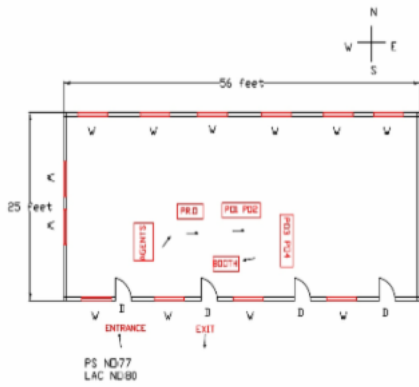

নিৰ্বাচক পঞ্জীয়ন বিষয়াৰ স্বাক্ষৰ

Nazri Naksha

Google Map View

Polling Station Building Front View

ভোটগ্ৰহন কেন্দ্ৰৰ সন্মুখৰ দৃশ্য

Cad View

Key MAP View

| | | | | | |
|---|--------------------------|--|--------------------------|---|--------------------------|
| 1 নাম : লক্ষিকান্ত চৰকাৰ পিতাৰ নাম: চন্দ্ৰ কুমাৰ চৰকাৰ ঘৰ নং : 00 বয়স : 44 লিঙ্গ : পুৰুষ | HLF2959625 ফটো উপলব্ধ | 2 নাম : ৰুপজ্যোতি দাস পিতাৰ নাম: ব্ৰজিচ চন্দ্ৰ দাস ঘৰ নং : 0 বয়স : 33 লিঙ্গ : পুৰুষ | HLF2080004 ফটো উপলব্ধ | 3 নাম : মুম দাস পিতাৰ নাম: পূৰ্ণ দাস ঘৰ নং : 00 বয়স : 23 লিঙ্গ : পুৰুষ | HLF2956753 ফটো উপলব্ধ |
| 4 নাম : বিশাল দাস পিতাৰ নাম: লংকেশ্বৰ দাস ঘৰ নং : 00 বয়স : 20 লিঙ্গ : পুৰুষ | QAN0124602 ফটো উপলব্ধ | 5 নাম : বিনা টিয়ৰ স্বামীৰ নাম: ৰাজেন্দ্ৰ চাহানী ঘৰ নং : 15 বয়স : 24 লিঙ্গ : মহিলা | HLF2956795 ফটো উপলব্ধ | 6 নাম : বাবা মণি দাশ পিতাৰ নাম: বুটা দাশ ঘৰ নং : 76 বয়স : 24 লিঙ্গ : পুৰুষ | HLF2377372 ফটো উপলব্ধ |
| 7 নাম : ৰাজীব দাস পিতাৰ নাম: উমা দাস ঘৰ নং : 123 বয়স : 24 লিঙ্গ : পুৰুষ | HLF2375582 ফটো উপলব্ধ | 8 নাম : বিলতু পঠক পিতাৰ নাম: পদুন্দ পঠক ঘৰ নং : 127 বয়স : 29 লিঙ্গ : পুৰুষ | HLF0455519 ফটো উপলব্ধ | 9 নাম : ৰাজু দাস পিতাৰ নাম: ৰামপাল দাস ঘৰ নং : 208 বয়স : 21 লিঙ্গ : পুৰুষ | QAN0118638 ফটো উপলব্ধ |
| 10 নাম : টুটু হীৰা পিতাৰ নাম: মিঠি হীৰা ঘৰ নং : 245 বয়স : 41 লিঙ্গ : পুৰুষ | HLF2080684 ফটো উপলব্ধ | 11 নাম : দিপেন দাস পিতাৰ নাম: সুচিল দাস ঘৰ নং : 289 বয়স : 44 লিঙ্গ : পুৰুষ | HLF2074568 ফটো উপলব্ধ | 12 নাম : লক্ষেশ্বৰ দাস পিতাৰ নাম: বলিন দাস ঘৰ নং : 289 বয়স : 41 লিঙ্গ : পুৰুষ | HLF2074591 ফটো উপলব্ধ |
| 13 নাম : দুৰ্লমনি দাস স্বামীৰ নাম: লক্ষেশ্বৰ দাস ঘৰ নং : 289 বয়স : 38 লিঙ্গ : মহিলা | HLF2074604 ফটো উপলব্ধ | 14 নাম : সুনতী দাস স্বামীৰ নাম: দিপেন দাস ঘৰ নং : 289 বয়স : 35 লিঙ্গ : মহিলা | HLF2074580 ফটো উপলব্ধ | 15 নাম : উৎপল দাস পিতাৰ নাম: লক্ষীৰাম দাস ঘৰ নং : 289 বয়স : 26 লিঙ্গ : পুৰুষ | HLF0683490 ফটো উপলব্ধ |
| 16 নাম : কুশল দাস পিতাৰ নাম: লক্ষেশ্বৰ দাস ঘৰ নং : 247 বয়স : 22 লিঙ্গ : পুৰুষ | HLF2925154 ফটো উপলব্ধ | 17 নাম : কমল দাস পিতাৰ নাম: লক্ষেশ্বৰ দাস ঘৰ নং : 247 বয়স : 19 লিঙ্গ : পুৰুষ | QAN0188680 ফটো উপলব্ধ | 18 নাম : লছমী দাস স্বামীৰ নাম: কুশল দাস ঘৰ নং : 247 বয়স : 19 লিঙ্গ : মহিলা | QAN0188771 ফটো উপলব্ধ |
| 19 নাম : বিজয়া দাস স্বামীৰ নাম: লক্ষীৰাম দাস ঘৰ নং : 289 বয়স : 49 লিঙ্গ : মহিলা | HLF2074626 ফটো উপলব্ধ | 20 নাম : ললিতা ৰয় স্বামীৰ নাম: দিপাঞ্জল দাস ঘৰ নং : 249 বয়স : 40 লিঙ্গ : মহিলা | HLF2956829 ফটো উপলব্ধ | 21 নাম : দিপাঞ্জল দাস পিতাৰ নাম: লক্ষীৰাম দাস ঘৰ নং : 289 বয়স : 36 লিঙ্গ : পুৰুষ | HLF2074637 ফটো উপলব্ধ |
| 22 নাম : বনদিতা দাস পিতাৰ নাম: লক্ষীৰাম দাস ঘৰ নং : 289 বয়স : 29 লিঙ্গ : মহিলা | HLF2246982 ফটো উপলব্ধ | 23 নাম : পৰৱ দাস পিতাৰ নাম: লক্ষীৰাম দাস ঘৰ নং : 249 বয়স : 23 লিঙ্গ : পুৰুষ | HLF2950319 ফটো উপলব্ধ | 24 নাম : দিকু দাস পিতাৰ নাম: লক্ষীৰাম দাস ঘৰ নং : 249 বয়স : 19 লিঙ্গ : পুৰুষ | QAN0191361 ফটো উপলব্ধ |
| 25 নাম : বতিকাৰা বায়ন পিতাৰ নাম: ৰামগোবিন বায়ন ঘৰ নং : 251 বয়স : 57 লিঙ্গ : পুৰুষ | HLF2074659 ফটো উপলব্ধ | 26 নাম : চিনামাই বায়ন স্বামীৰ নাম: বাতিকাৰা বায়ন ঘৰ নং : 251 বয়স : 49 লিঙ্গ : মহিলা | HLF2074660 ফটো উপলব্ধ | 27 নাম : জিতু বায়ন পিতাৰ নাম: বাতিকাৰা বায়ন ঘৰ নং : 251 বয়স : 35 লিঙ্গ : পুৰুষ | HLF2074648 ফটো উপলব্ধ |
| 28 নাম : সংগীতা বায়ন স্বামীৰ নাম: জিতু বায়ন ঘৰ নং : 251 বয়স : 29 লিঙ্গ : মহিলা | HLF2930576 ফটো উপলব্ধ | 29 নাম : দুৰ্গেশ্বৰ দাস পিতাৰ নাম: ইলানী দাস ঘৰ নং : 252 বয়স : 54 লিঙ্গ : পুৰুষ | HLF2074671 ফটো উপলব্ধ | 30 নাম : অঞ্জনা দাস স্বামীৰ নাম: দুৰ্গেশ্বৰ দাস ঘৰ নং : 252 বয়স : 49 লিঙ্গ : মহিলা | HLF2074682 ফটো উপলব্ধ |