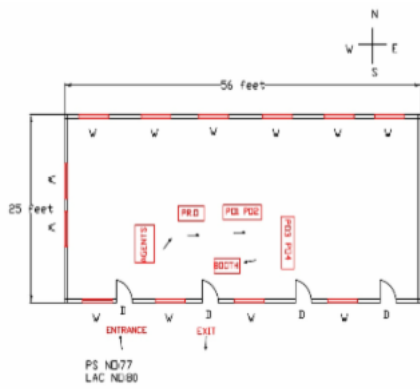

নিৰ্বাচক পঞ্জীয়ন বিষয়াৰ স্বাক্ষৰ

Nazri Naksha

Google Map View

Polling Station Building Front View

ভোটগ্ৰহন কেন্দ্ৰৰ সন্মুখৰ দৃশ্য

Cad View

Key MAP View

1 নাম : যুগল কিশোৰ হাজৰীকা পিতাৰ নাম : ৰত্নেশ্বৰ হাজৰীকা ঘৰ নং : 1 বয়স : 60 লিঙ্গ : পুৰুষ	HLF2094566 ফটো উপলব্ধ	2 নাম : সুপ্ৰভা চৰকাৰ হাজৰীকা স্বামীৰ নাম : যুগল কিশোৰ হাজৰীকা ঘৰ নং : 1 বয়স : 57 লিঙ্গ : মহিলা	HLF2094577 ফটো উপলব্ধ	3 নাম : নিতুন হাজৰীকা পিতাৰ নাম : যুগল কিশোৰ হাজৰীকা ঘৰ নং : 1 বয়স : 30 লিঙ্গ : পুৰুষ	HLF2104349 ফটো উপলব্ধ
4 নাম : যমুনা মেধী স্বামীৰ নাম : বকুল মেধি ঘৰ নং : 2 বয়স : 68 লিঙ্গ : মহিলা	HLF2094599 ফটো উপলব্ধ	5 নাম : বকুল মেধি পিতাৰ নাম : সঞ্জিত মেধি ঘৰ নং : 2 বয়স : 64 লিঙ্গ : পুৰুষ	HLF2094588 ফটো উপলব্ধ	6 নাম : পূজা মেধী পিতাৰ নাম : বকুল চন্দ্ৰ মেধী ঘৰ নং : 02 বয়স : 27 লিঙ্গ : মহিলা	HLF0568949 ফটো উপলব্ধ
7 নাম : গোলাপ নেওগ পিতাৰ নাম : মধুৰাম নেওগ ঘৰ নং : 3 বয়স : 70 লিঙ্গ : পুৰুষ	HLF2094635 ফটো উপলব্ধ	8 নাম : হেমকান্ত বৰা পিতাৰ নাম : গুলাৰাম বৰা ঘৰ নং : 9 বয়স : 66 লিঙ্গ : পুৰুষ	HLF2094613 ফটো উপলব্ধ	9 নাম : অনিমা বৰা স্বামীৰ নাম : হেমকান্ত বৰা ঘৰ নং : 9 বয়স : 52 লিঙ্গ : মহিলা	HLF2094624 ফটো উপলব্ধ
10 নাম : বস্তী নেওগ কোঁৱৰ স্বামীৰ নাম : নয়ন কোঁৱৰ ঘৰ নং : 3 বয়স : 41 লিঙ্গ : মহিলা	HLF2096620 ফটো উপলব্ধ	11 নাম : লিলি নেওগ পিতাৰ নাম : গোলাপ নেওগ ঘৰ নং : 3 বয়স : 38 লিঙ্গ : মহিলা	HLF2249754 ফটো উপলব্ধ	12 নাম : ৰোহিনী নেওগ পিতাৰ নাম : গোলাপ নেওগ ঘৰ নং : 03 বয়স : 33 লিঙ্গ : পুৰুষ	HLF2249710 ফটো উপলব্ধ
13 নাম : অভিজিত বৰা পিতাৰ নাম : হেমকান্ত বৰা ঘৰ নং : 9 বয়স : 31 লিঙ্গ : পুৰুষ	HLF2249674 ফটো উপলব্ধ	14 নাম : ফনিধৰ মেধী পিতাৰ নাম : মথৌৰাম মেধী ঘৰ নং : 8 বয়স : 64 লিঙ্গ : পুৰুষ	HLF2104350 ফটো উপলব্ধ	15 নাম : দীপা মেধি স্বামীৰ নাম : ফনীধৰ মেধি ঘৰ নং : 4 বয়স : 57 লিঙ্গ : মহিলা	HLF0588418 ফটো উপলব্ধ
16 নাম : জ্যোতিৰ্ময় মেধী পিতাৰ নাম : ফনীধৰ মেধী ঘৰ নং : 8 বয়স : 30 লিঙ্গ : পুৰুষ	HLF2249709 ফটো উপলব্ধ	17 নাম : মানসী মশ্ৰুং স্বামীৰ নাম : প্ৰনৱ বৰদলৈ ঘৰ নং : 6 বয়স : 28 লিঙ্গ : মহিলা	HLF0429977 ফটো উপলব্ধ	18 নাম : জৰিচ পাতৰ পিতাৰ নাম : মনোজ ঘৰ নং : 7 বয়স : 22 লিঙ্গ : পুৰুষ	QAN0108761 ফটো উপলব্ধ
19 নাম : দুলাৰী বৰদলৈ স্বামীৰ নাম : ভবেন্দ্ৰ বৰদলৈ ঘৰ নং : 8 বয়স : 69 লিঙ্গ : মহিলা	HLF2094679 ফটো উপলব্ধ	20 নাম : পংকজ বৰদলৈ পিতাৰ নাম : ভবেন্দ্ৰ বৰদলৈ ঘৰ নং : 8 বয়স : 39 লিঙ্গ : পুৰুষ	HLF2094680 ফটো উপলব্ধ	21 নাম : অংগদ বৰদলৈ পিতাৰ নাম : গণেশ বৰদলৈ ঘৰ নং : 8 বয়স : 26 লিঙ্গ : পুৰুষ	HLF2401289 ফটো উপলব্ধ
22 নাম : হীৰা মেধী স্বামীৰ নাম : হৰেকৃষ্ণ মেধী ঘৰ নং : 9 বয়স : 67 লিঙ্গ : মহিলা	HLF2094704 ফটো উপলব্ধ	23 নাম : নন্দিতা বৰা মেধী স্বামীৰ নাম : ঋতুমনি মেধী ঘৰ নং : 9 বয়স : 48 লিঙ্গ : মহিলা	HLF0173849 ফটো উপলব্ধ	24 নাম : ৰাজু মেধী পিতাৰ নাম : হৰেকৃষ্ণ মেধী ঘৰ নং : 9 বয়স : 45 লিঙ্গ : পুৰুষ	HLF2094715 ফটো উপলব্ধ
25 নাম : বিউটী মেধী স্বামীৰ নাম : ৰাজু মেধী ঘৰ নং : 9 বয়স : 44 লিঙ্গ : মহিলা	HLF2094737 ফটো উপলব্ধ	26 নাম : ৰিতুমনি মেধী পিতাৰ নাম : হৰেকৃষ্ণ মেধী ঘৰ নং : 9 বয়স : 43 লিঙ্গ : পুৰুষ	HLF2094726 ফটো উপলব্ধ	27 নাম : গুপেশ্বৰী ডেকা স্বামীৰ নাম : চুচেন চুচেন ঘৰ নং : 10 বয়স : 64 লিঙ্গ : মহিলা	HLF2096051 ফটো উপলব্ধ
28 নাম : নিৰেন্দ্ৰ চৌধুৰী পিতাৰ নাম : পুতুল চৌধুৰী ঘৰ নং : 10 বয়স : 49 লিঙ্গ : পুৰুষ	HLF2094748 ফটো উপলব্ধ	29 নাম : নিৰপমা চৌধুৰী স্বামীৰ নাম : নিৰেন্দ্ৰ চৌধুৰী ঘৰ নং : 10 বয়স : 44 লিঙ্গ : মহিলা	HLF2094759 ফটো উপলব্ধ	30 নাম : দিপাংকৰ চৌধুৰী পিতাৰ নাম : নিৰেন চৌধুৰী ঘৰ নং : 10 বয়স : 28 লিঙ্গ : পুৰুষ	HLF0380014 ফটো উপলব্ধ