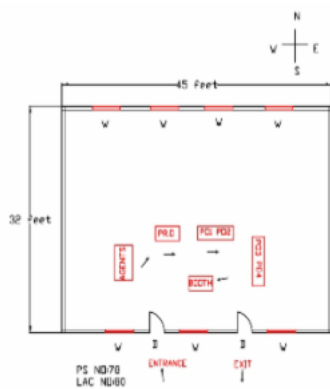

নিৰ্বাচক পঞ্জীয়ন বিষয়াৰ স্বাক্ষৰ

Nazri Naksha

Google Map View

Polling Station Building Front View

ভোটগ্ৰহন কেন্দ্ৰৰ সন্মুখৰ দৃশ্য

Cad View

Key MAP View

1 নাম : হৰিশ কুমাৰ তফংগ পিতাৰ নাম: কেহৰাম বোৰ্ডোলোই ঘৰ নং : 00 বয়স : 25 লিঙ্গ : পুৰুষ	HLF0583252 ফটো উপলব্ধ	2 নাম : দিপকু পাতৰ পিতাৰ নাম: মতিৰাম পাতৰ ঘৰ নং : 1 বয়স : 67 লিঙ্গ : পুৰুষ	HLF2096971 ফটো উপলব্ধ	3 নাম : ৰুহিনী পাতৰ স্বামীৰ নাম: দিপক পাতৰ ঘৰ নং : 1 বয়স : 57 লিঙ্গ : মহিলা	HLF2096982 ফটো উপলব্ধ
4 নাম : বেদান্ত পাটৰ পিতাৰ নাম: দীপক পাটৰ ঘৰ নং : 1 বয়স : 32 লিঙ্গ : পুৰুষ	HLF2096993 ফটো উপলব্ধ	5 নাম : মধুমীতা পাটৰ পিতাৰ নাম: দিপক চন্দ্ৰ পাটৰ ঘৰ নং : 1 বয়স : 29 লিঙ্গ : মহিলা	HLF0550640 ফটো উপলব্ধ	6 নাম : জ্যোতিস্মা মেধী স্বামীৰ নাম: বেদান্ত পাতৰ ঘৰ নং : 1 বয়স : 28 লিঙ্গ : মহিলা	HLF0001065 ফটো উপলব্ধ
7 নাম : পাৰ্থ প্ৰতিম পাটৰ পিতাৰ নাম: দিপক পাটৰ ঘৰ নং : 1 বয়স : 28 লিঙ্গ : পুৰুষ	HLF0550657 ফটো উপলব্ধ	8 নাম : গীতা দেৱী বৰদলৈ স্বামীৰ নাম: অমৰ বৰদলৈ ঘৰ নং : 1 কু বয়স : 35 লিঙ্গ : মহিলা	HLF2975993 ফটো উপলব্ধ	9 নাম : অমৰ বৰদলৈ পিতাৰ নাম: অৰ্জুন বৰদলৈ ঘৰ নং : 1 কু বয়স : 32 লিঙ্গ : পুৰুষ	HLF2249663 ফটো উপলব্ধ
10 নাম : অৰ্জুন বৰদলৈ পিতাৰ নাম: মহেশ্বৰ বৰদলৈ ঘৰ নং : 1 কু বয়স : 70 লিঙ্গ : পুৰুষ	HLF2097021 ফটো উপলব্ধ	11 নাম : বৃধেশ্বৰী বৰদলৈ স্বামীৰ নাম: অৰ্জুন বৰদলৈ ঘৰ নং : 1 কু বয়স : 67 লিঙ্গ : মহিলা	HLF2097010 ফটো উপলব্ধ	12 নাম : অসীম বৰদলৈ পিতাৰ নাম: অৰ্জুন বৰদলৈ ঘৰ নং : 1 কু বয়স : 35 লিঙ্গ : পুৰুষ	HLF2097009 ফটো উপলব্ধ
13 নাম : মুৰাৰী ঘনশ্যাম বৰদলৈ পিতাৰ নাম: ঘনকান্ত বৰদলৈ ঘৰ নং : 2 বয়স : 44 লিঙ্গ : পুৰুষ	HLF2097043 ফটো উপলব্ধ	14 নাম : ৰূপান্জলি য়ান্তা বৰদলৈ স্বামীৰ নাম: মুৰাৰী ঘনশ্যাম বৰদলৈ ঘৰ নং : 2 বয়স : 34 লিঙ্গ : মহিলা	HLF2094602 ফটো উপলব্ধ	15 নাম : জপিতৰা কোঁৱৰ বৰদলৈ স্বামীৰ নাম: জিন্টু বৰদলৈ ঘৰ নং : 2 বয়স : 23 লিঙ্গ : মহিলা	HLF2398113 ফটো উপলব্ধ
16 নাম : উদ্দেশ বৰদলৈ পিতাৰ নাম: মুৰাৰী ঘনশ্যাম বৰদলৈ ঘৰ নং : 2 বয়স : 19 লিঙ্গ : পুৰুষ	QAN0180349 ফটো উপলব্ধ	17 নাম : মনিকা বৰদলৈ পিতাৰ নাম: দীপেন বৰদলৈ ঘৰ নং : 3 বয়স : 47 লিঙ্গ : মহিলা	HLF2097065 ফটো উপলব্ধ	18 নাম : বিকাশ কুমাৰ বৰা পিতাৰ নাম: হেমকান্ত বৰা ঘৰ নং : 3 বয়স : 35 লিঙ্গ : পুৰুষ	HLF2249903 ফটো উপলব্ধ
19 নাম : কেহৰাম বৰদলৈ পিতাৰ নাম: সম্ভুৰাম বৰদলৈ ঘৰ নং : 4 বয়স : 49 লিঙ্গ : পুৰুষ	HLF2097098 ফটো উপলব্ধ	20 নাম : শ্ৰেণী বৰদলৈ স্বামীৰ নাম: কেহৰাম বৰদলৈ ঘৰ নং : 4 বয়স : 41 লিঙ্গ : মহিলা	HLF2097101 ফটো উপলব্ধ	21 নাম : বিশাল তাৰফাং পিতাৰ নাম: কেহৰাম বৰদলৈ ঘৰ নং : 4 বয়স : 23 লিঙ্গ : পুৰুষ	QAN0076208 ফটো উপলব্ধ
22 নাম : নোমল চন্দ্ৰ বৰদলৈ পিতাৰ নাম: লতাবৰ বৰদলৈ ঘৰ নং : 6 বয়স : 67 লিঙ্গ : পুৰুষ	HLF2097112 ফটো উপলব্ধ	23 নাম : শ্ৰী কৰবী বৰদলৈ স্বামীৰ নাম: নোমল বৰদলৈ ঘৰ নং : 6 বয়স : 57 লিঙ্গ : মহিলা	HLF2097123 ফটো উপলব্ধ	24 নাম : দিবাকৰ বৰদলৈ পিতাৰ নাম: সম্ভুৰাম বৰদলৈ ঘৰ নং : 6 বয়স : 44 লিঙ্গ : পুৰুষ	HLF2097145 ফটো উপলব্ধ
25 নাম : দীপশিখা বৰদলৈ স্বামীৰ নাম: দিবাকৰ বৰদলৈ ঘৰ নং : 6 বয়স : 39 লিঙ্গ : মহিলা	HLF2097156 ফটো উপলব্ধ	26 নাম : প্ৰনব বৰদলৈ পিতাৰ নাম: নোমল বৰদলৈ ঘৰ নং : 6 বয়স : 37 লিঙ্গ : পুৰুষ	HLF2097134 ফটো উপলব্ধ	27 নাম : শ্ৰী মুনিন্দ্ৰ বৰদলৈ পিতাৰ নাম: নোমল বৰদলৈ ঘৰ নং : 6 বয়স : 36 লিঙ্গ : পুৰুষ	HLF2097178 ফটো উপলব্ধ
28 নাম : গয়েত্ৰী চন্দ্ৰ বোৰ্ডোলোই পিতাৰ নাম: নূমল চন্দ্ৰ বোৰ্ডোলোই ঘৰ নং : 6 বয়স : 29 লিঙ্গ : মহিলা	HLF0583161 ফটো উপলব্ধ	29 নাম : দীপশিখা তাৰফাং পিতাৰ নাম: নোমল চন্দ্ৰ বৰদলৈ ঘৰ নং : 6 বয়স : 25 লিঙ্গ : মহিলা	HLF0583427 ফটো উপলব্ধ	30 নাম : বিনয় কুমাৰ বৰদলৈ পিতাৰ নাম: কুঞ্জৰাম বৰদলৈ ঘৰ নং : 9 বয়স : 37 লিঙ্গ : পুৰুষ	HLF2097189 ফটো উপলব্ধ