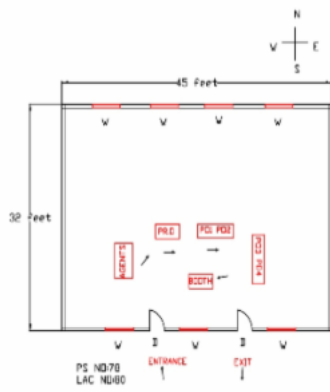

নিৰ্বাচক পঞ্জীয়ন বিষয়াৰ স্বাক্ষৰ

Nazri Naksha

Google Map View

Polling Station Building Front View

ভোটগ্ৰহন কেন্দ্ৰৰ সন্মুখৰ দৃশ্য

Cad View

Key MAP View

1 নাম : প্রদীপ বৰা স্বামীৰ নাম: সুকমল কোঁৱৰ ঘৰ নং : 1 বয়স : 59 লিঙ্গ : মহিলা	HLF2104623 ফটো উপলব্ধ	2 নাম : দলেশ্বৰী কোঁৱৰ পিতাৰ নাম: সুকমল কোঁৱৰ ঘৰ নং : 1 বয়স : 58 লিঙ্গ : পুৰুষ	HLF2104587 ফটো উপলব্ধ	3 নাম : চন্ডিকা কোঁৱৰ পিতাৰ নাম: সুকমল কোঁৱৰ ঘৰ নং : 1 বয়স : 53 লিঙ্গ : মহিলা	HLF2104601 ফটো উপলব্ধ
4 নাম : চন্দ্ৰচিং কোঁৱৰ পিতাৰ নাম: সুকমল কোঁৱৰ ঘৰ নং : 1 বয়স : 52 লিঙ্গ : পুৰুষ	HLF2104565 ফটো উপলব্ধ	5 নাম : মোহন কোঁৱৰ পিতাৰ নাম: সুকমল কোঁৱৰ ঘৰ নং : 1 বয়স : 50 লিঙ্গ : পুৰুষ	HLF2104576 ফটো উপলব্ধ	6 নাম : মিনা কোঁৱৰ পিতাৰ নাম: মোহন কোঁৱৰ ঘৰ নং : 1 বয়স : 47 লিঙ্গ : মহিলা	HLF2104634 ফটো উপলব্ধ
7 নাম : মনিকা কোঁৱৰ স্বামীৰ নাম: প্রদীপ বৰা ঘৰ নং : 1 বয়স : 46 লিঙ্গ : মহিলা	HLF2104612 ফটো উপলব্ধ	8 নাম : লক্ষ্মজ্যোতি কোঁৱৰ পিতাৰ নাম: প্রদীপ কোঁৱৰ ঘৰ নং : 1 বয়স : 30 লিঙ্গ : পুৰুষ	HLF2111639 ফটো উপলব্ধ	9 নাম : কাজল কোঁৱৰ পিতাৰ নাম: প্রদীপ কোঁৱৰ ঘৰ নং : 1 বয়স : 26 লিঙ্গ : মহিলা	HLF0226449 ফটো উপলব্ধ
10 নাম : পৰিসিতা কোঁৱৰ পিতাৰ নাম: মোহন কোঁৱৰ ঘৰ নং : 1 বয়স : 19 লিঙ্গ : মহিলা	QAN0128058 ফটো উপলব্ধ	11 নাম : নিৰমা কোঁৱৰ স্বামীৰ নাম: অজ্জুন কোঁৱৰ ঘৰ নং : 2 বয়স : 66 লিঙ্গ : মহিলা	HLF2104656 ফটো উপলব্ধ	12 নাম : ৰঞ্জন কোঁৱৰ পিতাৰ নাম: অজ্জুন কোঁৱৰ ঘৰ নং : 2 বয়স : 54 লিঙ্গ : পুৰুষ	HLF2104667 ফটো উপলব্ধ
13 নাম : জুলি কোঁৱৰ স্বামীৰ নাম: ৰঞ্জন কোঁৱৰ ঘৰ নং : 2 বয়স : 46 লিঙ্গ : মহিলা	HLF2104678 ফটো উপলব্ধ	14 নাম : নিৰলা কোঁৱৰ স্বামীৰ নাম: ভদ্ৰাচিং কোঁৱৰ ঘৰ নং : 3 বয়স : 56 লিঙ্গ : মহিলা	HLF2104690 ফটো উপলব্ধ	15 নাম : গোলাপ কোঁৱৰ পিতাৰ নাম: ভদ্ৰাচিং কোঁৱৰ ঘৰ নং : 3 বয়স : 39 লিঙ্গ : পুৰুষ	HLF2104703 ফটো উপলব্ধ
16 নাম : অনূপ কোঁৱৰ পিতাৰ নাম: দ্বীপেন কোঁৱৰ ঘৰ নং : 5 বয়স : 45 লিঙ্গ : পুৰুষ	HLF2104769 ফটো উপলব্ধ	17 নাম : মিন কোঁৱৰ স্বামীৰ নাম: অনুপ কোঁৱৰ ঘৰ নং : 5 বয়স : 44 লিঙ্গ : মহিলা	HLF2104770 ফটো উপলব্ধ	18 নাম : লোকেশ কোঁৱৰ পিতাৰ নাম: অনুপ কোঁৱৰ ঘৰ নং : 5 বয়স : 24 লিঙ্গ : পুৰুষ	HLF2411973 ফটো উপলব্ধ
19 নাম : ভবেশ্বৰ বৰদলৈ পিতাৰ নাম: বনাই বৰদলৈ ঘৰ নং : 6 বয়স : 53 লিঙ্গ : পুৰুষ	HLF2104781 ফটো উপলব্ধ	20 নাম : পিংকু ৰংপি বৰদলৈ স্বামীৰ নাম: ভবেশ্বৰ বৰদলৈ ঘৰ নং : 6 বয়স : 39 লিঙ্গ : মহিলা	HLF0338657 ফটো উপলব্ধ	E 21 নাম : ৰাজীৱ বৰদলৈ পিতাৰ নাম: বকুল বৰদলৈ ঘৰ নং : 6 বয়স : 39 লিঙ্গ : পুৰুষ	HLF2104792 ফটো উপলব্ধ
22 নাম : গগন বৰদলৈ পিতাৰ নাম: বকুল বৰদলৈ ঘৰ নং : 6 বয়স : 31 লিঙ্গ : পুৰুষ	HLF2111684 ফটো উপলব্ধ	23 নাম : লক্ষীমাই বৰদলৈ স্বামীৰ নাম: ৰাজীৱ বৰদলৈ ঘৰ নং : 6 বয়স : 30 লিঙ্গ : মহিলা	HLF0299024 ফটো উপলব্ধ	24 নাম : গুৰেশ্বৰী পাতৰ স্বামীৰ নাম: প্রভাত পাটৰ ঘৰ নং : 9 বয়স : 53 লিঙ্গ : মহিলা	HLF2104827 ফটো উপলব্ধ
25 নাম : অৰিনাছ পাতৰ পিতাৰ নাম: প্রভাত পাতৰ ঘৰ নং : 9 বয়স : 29 লিঙ্গ : পুৰুষ	HLF0299495 ফটো উপলব্ধ	26 নাম : পদ্মা পামুচং পাতৰ স্বামীৰ নাম: অৰিনাছ পাতৰ ঘৰ নং : 9 বয়স : 27 লিঙ্গ : মহিলা	HLF2394013 ফটো উপলব্ধ	27 নাম : গুপি নাথ পাতৰ পিতাৰ নাম: প্রভাত পাতৰ ঘৰ নং : 7 বয়স : 25 লিঙ্গ : পুৰুষ	HLF0611020 ফটো উপলব্ধ
28 নাম : স্বৰ্গচিং কোঁৱৰ পিতাৰ নাম: খৰ্গেশ্বৰ কোঁৱৰ ঘৰ নং : 8 বয়স : 63 লিঙ্গ : মহিলা	HLF2104838 ফটো উপলব্ধ	29 নাম : ফুলেশ্বৰী কোঁৱৰ স্বামীৰ নাম: খৰ্গচিং কোঁৱৰ ঘৰ নং : 8 বয়স : 55 লিঙ্গ : মহিলা	HLF2104849 ফটো উপলব্ধ	30 নাম : প্ৰশান্ত কোঁৱৰ পিতাৰ নাম: খৰ্গচিং কোঁৱৰ ঘৰ নং : 8 বয়স : 37 লিঙ্গ : পুৰুষ	HLF2104850 ফটো উপলব্ধ