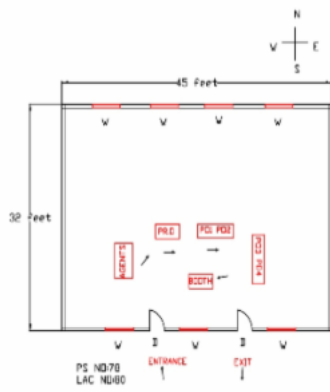

নিৰ্বাচক পঞ্জীয়ন বিষয়াৰ স্বাক্ষৰ

Nazri Naksha

Google Map View

Polling Station Building Front View

ভোটগ্ৰহন কেন্দ্ৰৰ সন্মুখৰ দৃশ্য

Cad View

Key MAP View

1 নাম : বলো ডেকা পিতাৰ নাম: অৰুণ ডেকা ঘৰ নং : 1 বয়স : 49 লিঙ্গ : পুৰুষ	HLF2114581 ফটো উপলব্ধ	2 নাম : দুৰ্গেশ্বৰী ডেকা স্বামীৰ নাম: বলো ডেকা ঘৰ নং : 1 বয়স : 44 লিঙ্গ : মহিলা	HLF2114605 ফটো উপলব্ধ	3 নাম : কাতিয়া দত্ত পিতাৰ নাম: অৰুণ দত্ত ঘৰ নং : 1 বয়স : 44 লিঙ্গ : পুৰুষ	HLF2114592 ফটো উপলব্ধ
4 নাম : ভাগ্যলতা ডেকা স্বামীৰ নাম: জ্যোতি ডেকা ঘৰ নং : 01 বয়স : 41 লিঙ্গ : মহিলা	HLF0019413 ফটো উপলব্ধ	5 নাম : জয়ন্তী ডেকা পিতাৰ নাম: দক্ষিণা ডেকা ঘৰ নং : 1 বয়স : 25 লিঙ্গ : মহিলা	HLF2430916 ফটো উপলব্ধ	6 নাম : পূৰ্ণিমা ডেকা পিতাৰ নাম: বলো ডেকা ঘৰ নং : 1 বয়স : 25 লিঙ্গ : মহিলা	HLF2990307 ফটো উপলব্ধ
7 নাম : ভোগেশ্বৰী ডেকা স্বামীৰ নাম: প্ৰবীন ডেকা ঘৰ নং : 02 বয়স : 62 লিঙ্গ : মহিলা	HLF2114616 ফটো উপলব্ধ	8 নাম : দয়াময়ী ডেকা পিতাৰ নাম: প্ৰবীন ডেকা ঘৰ নং : 2 বয়স : 40 লিঙ্গ : পুৰুষ	HLF2114627 ফটো উপলব্ধ	9 নাম : বিৰেন্দ্ৰ কুঃ মেধী পিতাৰ নাম: হৰেন্দ্ৰ মেধী ঘৰ নং : 0 বয়স : 64 লিঙ্গ : পুৰুষ	HLF2114638 ফটো উপলব্ধ
10 নাম : আমিয়া মেধী স্বামীৰ নাম: নবীন কুঃ মেধী ঘৰ নং : 0 বয়স : 56 লিঙ্গ : মহিলা	HLF2114661 ফটো উপলব্ধ	11 নাম : বসন্তৰী মেধী স্বামীৰ নাম: বিৰেন্দ্ৰ কুঃ মেধী ঘৰ নং : 0 বয়স : 54 লিঙ্গ : মহিলা	HLF2114649 ফটো উপলব্ধ	12 নাম : কৃষ্ণনন্দ মেধী পিতাৰ নাম: নবীন কুঃ মেধী ঘৰ নং : 0 বয়স : 37 লিঙ্গ : পুৰুষ	HLF2114672 ফটো উপলব্ধ
13 নাম : বৰ্ণালী মেধী পিতাৰ নাম: বিৰেন্দ্ৰ কুমাৰ মেধী ঘৰ নং : 0 বয়স : 31 লিঙ্গ : মহিলা	HLF0019418 ফটো উপলব্ধ	14 নাম : উদ্ধব কুঃ মেধী পিতাৰ নাম: হৰেন্দ্ৰ কুঃ মেধী ঘৰ নং : 8 বয়স : 54 লিঙ্গ : পুৰুষ	HLF2114683 ফটো উপলব্ধ	15 নাম : অনিমা মেধী স্বামীৰ নাম: উদ্ধব কুঃ মেধী ঘৰ নং : 8 বয়স : 47 লিঙ্গ : মহিলা	HLF2114694 ফটো উপলব্ধ
16 নাম : মন মেধী পিতাৰ নাম: উদ্ধব মেধী ঘৰ নং : 8 বয়স : 38 লিঙ্গ : পুৰুষ	HLF2114707 ফটো উপলব্ধ	17 নাম : সত্যজিত মেধী পিতাৰ নাম: উদ্ধব মেধী ঘৰ নং : 8 বয়স : 35 লিঙ্গ : পুৰুষ	HLF2253352 ফটো উপলব্ধ	18 নাম : ৰিম্পী ডেকা পিতাৰ নাম: গোলক ডেকা ঘৰ নং : 4 বয়স : 29 লিঙ্গ : মহিলা	DZN1080548 ফটো উপলব্ধ
19 নাম : মুনীন্দ্ৰ ডেকা পিতাৰ নাম: ৰঘুনাথ ডেকা ঘৰ নং : 04 বয়স : 26 লিঙ্গ : পুৰুষ	HLF1207083 ফটো উপলব্ধ	20 নাম : জৰিমনি দাস স্বামীৰ নাম: মুনীন্দ্ৰ ডেকা ঘৰ নং : 4 বয়স : 25 লিঙ্গ : মহিলা	QAN0124206 ফটো উপলব্ধ	21 নাম : পদ্ম কান্ত মেধী পিতাৰ নাম: আশ্বিকা মেধী ঘৰ নং : 5 বয়স : 66 লিঙ্গ : পুৰুষ	HLF2114729 ফটো উপলব্ধ
22 নাম : যশোদা চৌধুৰী মেধী স্বামীৰ নাম: পদ্ম কান্ত মেধী ঘৰ নং : 5 বয়স : 61 লিঙ্গ : মহিলা	HLF2114730 ফটো উপলব্ধ	S 23 নাম : আব্দুল হামিদ পিতাৰ নাম: নছৰ আলী ঘৰ নং : 5 বয়স : 54 লিঙ্গ : পুৰুষ	HLF0019421 ফটো উপলব্ধ	24 নাম : পল্লবী মেধী পিতাৰ নাম: পদ্ম মেধী ঘৰ নং : 5 বয়স : 40 লিঙ্গ : মহিলা	HLF2114741 ফটো উপলব্ধ
25 নাম : মানব জ্যোতি মেধী পিতাৰ নাম: পদ্ম মেধী ঘৰ নং : 5 বয়স : 37 লিঙ্গ : পুৰুষ	HLF2114763 ফটো উপলব্ধ	26 নাম : কৃষ্ণ মনি ডেকা পিতাৰ নাম: ভদ্রেশ্বৰ ডেকা ঘৰ নং : 5 বয়স : 21 লিঙ্গ : পুৰুষ	QAN0076224 ফটো উপলব্ধ	27 নাম : মিন ডেকা স্বামীৰ নাম: বাসু ডেকা ঘৰ নং : 9 বয়স : 57 লিঙ্গ : মহিলা	HLF2114821 ফটো উপলব্ধ
28 নাম : বাসন্তী ডেকা পিতাৰ নাম: ঠগী ডেকা ঘৰ নং : 9 বয়স : 57 লিঙ্গ : মহিলা	HLF2114832 ফটো উপলব্ধ	29 নাম : নুপেন ডেকা পিতাৰ নাম: ঠগী ডেকা ঘৰ নং : 9 বয়স : 57 লিঙ্গ : পুৰুষ	HLF2114809 ফটো উপলব্ধ	30 নাম : বিমলা ডেকা পিতাৰ নাম: ঠগী ডেকা ঘৰ নং : 9 বয়স : 49 লিঙ্গ : মহিলা	HLF2114854 ফটো উপলব্ধ