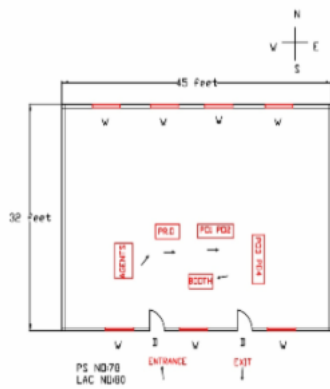

নিৰ্বাচক পঞ্জীয়ন বিষয়াৰ স্বাক্ষৰ

Nazri Naksha

Google Map View

Polling Station Building Front View

ভোটগ্ৰহন কেন্দ্ৰৰ সন্মুখৰ দৃশ্য

Cad View

Key MAP View

1 নাম : বুফিয়া খাতুন স্বামীৰ নাম: শ্বাহানুৰ আলী ঘৰ নং : 01 বয়স : 31 লিঙ্গ : মহিলা	HLF2893105 ফটো উপলব্ধ	2 নাম : শ্বাহানুৰ আলী পিতাৰ নাম: আমিৰ উদ্দীন ঘৰ নং : 01 বয়স : 31 লিঙ্গ : পুৰুষ	HLF0571893 ফটো উপলব্ধ	3 নাম : হাছনাৰা খাতুন স্বামীৰ নাম: নুৰ আলিম ঘৰ নং : 01 বয়স : 30 লিঙ্গ : মহিলা	HLF0571463 ফটো উপলব্ধ
4 নাম : মঃ নুৰ আলম পিতাৰ নাম: মঃ আমিৰ উদ্দিন ঘৰ নং : 01 বয়স : 27 লিঙ্গ : পুৰুষ	HLF0554717 ফটো উপলব্ধ	5 নাম : ছিৰাজুল হক পিতাৰ নাম: আমিৰ উদ্দীন ঘৰ নং : 01 বয়স : 26 লিঙ্গ : পুৰুষ	HLF0571547 ফটো উপলব্ধ	6 নাম : বেবিনা বেগম স্বামীৰ নাম: ছিৰাজুল হক ঘৰ নং : 01 বয়স : 24 লিঙ্গ : মহিলা	HLF2915999 ফটো উপলব্ধ
7 নাম : হামিদা বেগম স্বামীৰ নাম: আজিজুল হাকিম ঘৰ নং : 2 বয়স : 24 লিঙ্গ : মহিলা	HLF2854461 ফটো উপলব্ধ	8 নাম : ওৱাহিদুল্লাহ পিতাৰ নাম: জালাল উদ্দিন ঘৰ নং : 2 বয়স : 23 লিঙ্গ : পুৰুষ	HLF2854479 ফটো উপলব্ধ	9 নাম : ছৈয়েদা ছীমা বেগম স্বামীৰ নাম: ওৱাহিদুল্লাহ ঘৰ নং : 2 বয়স : 19 লিঙ্গ : মহিলা	QAN0197426 ফটো উপলব্ধ
10 নাম : মাইনুল হক পিতাৰ নাম: আব্দুল খালেক ঘৰ নং : 3 বয়স : 46 লিঙ্গ : পুৰুষ	HLF1837394 ফটো উপলব্ধ	11 নাম : তছলিমা খাতুন স্বামীৰ নাম: মাইনুল হক ঘৰ নং : 3 বয়স : 38 লিঙ্গ : মহিলা	HLF1837407 ফটো উপলব্ধ	12 নাম : আশিকুল হক পিতাৰ নাম: মাইনুল হক ঘৰ নং : 3 বয়স : 21 লিঙ্গ : পুৰুষ	QAN0059162 ফটো উপলব্ধ
# 13 নাম : মুকচিদুল হক পিতাৰ নাম: আব্দুল লতীফ ঘৰ নং : 04 বয়স : 25 লিঙ্গ : পুৰুষ	HLF0573626 ফটো উপলব্ধ	14 নাম : জামেনা খাতুন স্বামীৰ নাম: আব্দুল চামেদ ঘৰ নং : 5 বয়স : 52 লিঙ্গ : মহিলা	HLF0679605 ফটো উপলব্ধ	15 নাম : নাছিব উদ্দিন পিতাৰ নাম: আব্দুল চামাদ ঘৰ নং : 5 বয়স : 27 লিঙ্গ : পুৰুষ	HLF0598912 ফটো উপলব্ধ
16 নাম : মছফিয়া বেগম পিতাৰ নাম: আব্দুল ছামাদ ঘৰ নং : 5 বয়স : 25 লিঙ্গ : মহিলা	HLF2842581 ফটো উপলব্ধ	17 নাম : দীপিকা পাতৰ স্বামীৰ নাম: চিতা পাতৰ ঘৰ নং : 36 বয়স : 23 লিঙ্গ : মহিলা	QAN0127407 ফটো উপলব্ধ	18 নাম : পাপু দেউৰী পিতাৰ নাম: কেৰেকুতা দেউৰী ঘৰ নং : 166 বয়স : 33 লিঙ্গ : পুৰুষ	HLF2381549 ফটো উপলব্ধ
19 নাম : পূৰ্বী পাতৰ স্বামীৰ নাম: ভক্ত পাতৰ ঘৰ নং : 168 বয়স : 36 লিঙ্গ : মহিলা	HLF0260646 ফটো উপলব্ধ	20 নাম : গীতামনি পাতৰ পিতাৰ নাম: খনবৰ পাতৰ ঘৰ নং : 168 বয়স : 32 লিঙ্গ : মহিলা	HLF0260778 ফটো উপলব্ধ	21 নাম : চিমন্তু পাতৰ পিতাৰ নাম: মতিৰাম পাতৰ ঘৰ নং : 191 বয়স : 28 লিঙ্গ : পুৰুষ	HLF2430908 ফটো উপলব্ধ
22 নাম : দীপন পাতৰ মাতৃৰ নাম: কৌলেশ্বৰ পাতৰ ঘৰ নং : 173 বয়স : 28 লিঙ্গ : পুৰুষ	HLF2379253 ফটো উপলব্ধ	23 নাম : দুলেশ্বৰ কোঁৱৰ পিতাৰ নাম: পৰেশ কোঁৱৰ ঘৰ নং : 196 বয়স : 30 লিঙ্গ : পুৰুষ	HLF0263798 ফটো উপলব্ধ	24 নাম : দিপজ্যোতি কোঁৱৰ পিতাৰ নাম: গমা কোঁৱৰ ঘৰ নং : 196 বয়স : 29 লিঙ্গ : পুৰুষ	HLF0264069 ফটো উপলব্ধ
25 নাম : দিপামনি কোঁৱৰ পিতাৰ নাম: গমা কোঁৱৰ ঘৰ নং : 196 বয়স : 27 লিঙ্গ : মহিলা	HLF0263947 ফটো উপলব্ধ	26 নাম : দিপেন কোঁৱৰ পিতাৰ নাম: গমা কোঁৱৰ ঘৰ নং : 176 বয়স : 26 লিঙ্গ : পুৰুষ	HLF2381176 ফটো উপলব্ধ	27 নাম : মনিকা কোঁৱৰ স্বামীৰ নাম: বিশ্বজিত কোঁৱৰ ঘৰ নং : 199 বয়স : 31 লিঙ্গ : মহিলা	HLF0264176 ফটো উপলব্ধ
28 নাম : বীৰঞ্জন মণীলোক পিতাৰ নাম: ৰাতিচিং মণীলোক ঘৰ নং : 199 বয়স : 29 লিঙ্গ : পুৰুষ	HLF0264416 ফটো উপলব্ধ	29 নাম : চম্পা কোঁৱৰ স্বামীৰ নাম: ৰঞ্জিত কোঁৱৰ ঘৰ নং : 178 বয়স : 44 লিঙ্গ : মহিলা	HLF0264457 ফটো উপলব্ধ	# 30 নাম : পল্লবী দেউৰী পাতৰ স্বামীৰ নাম: গঞ্জু পাতৰ ঘৰ নং : 181 বয়স : 28 লিঙ্গ : মহিলা	HLF0266809 ফটো উপলব্ধ