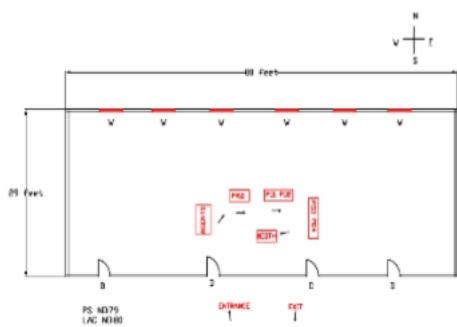

নিৰ্বাচক পঞ্জীয়ন বিষয়াৰ স্বাক্ষৰ

Nazri Naksha

Google Map View

Polling Station Building Front View

ভোটগ্ৰহন কেন্দ্ৰৰ সন্মুখৰ দৃশ্য

Cad View

Key MAP View

1 নাম : ছিদ্দিক আলী পিতাৰ নাম: হাচেন আলী ঘৰ নং : 01 বয়স : 37 লিঙ্গ : মহিলা	HLF0018563 ফটো উপলব্ধ	2 নাম : গুলনেহাৰ জান স্বামীৰ নাম: ছিদ্দিক আলী ঘৰ নং : 01 বয়স : 32 লিঙ্গ : মহিলা	HLF0018565 ফটো উপলব্ধ	3 নাম : ছাদাম হুছেইন পিতাৰ নাম: ছিদ্দিক আলী ঘৰ নং : 01 বয়স : 19 লিঙ্গ : পুৰুষ	QAN0156109 ফটো উপলব্ধ
4 নাম : বাৰ্জেশ পাতৰ পিতাৰ নাম: প্ৰতাপ পাতৰ ঘৰ নং : 93 বয়স : 24 লিঙ্গ : পুৰুষ	HLF2393973 ফটো উপলব্ধ	5 নাম : সঞ্জীৱ পাতৰ পিতাৰ নাম: প্ৰতাপ পাতৰ ঘৰ নং : 93 বয়স : 24 লিঙ্গ : পুৰুষ	HLF2394039 ফটো উপলব্ধ	6 নাম : হাবিজ উদ্দিন পিতাৰ নাম: কাসেম আলী ঘৰ নং : 161 বয়স : 55 লিঙ্গ : পুৰুষ	HLF1134097 ফটো উপলব্ধ
S2 7 নাম : হালিমা খাতুন স্বামীৰ নাম: হাবিজ উদ্দিন ঘৰ নং : 161 বয়স : 38 লিঙ্গ : মহিলা	HLF1134089 ফটো উপলব্ধ	8 নাম : চাহিল হুছেইন পিতাৰ নাম: হাবিজ উদ্দিন ঘৰ নং : 161 বয়স : 25 লিঙ্গ : পুৰুষ	HLF2991172 ফটো উপলব্ধ	9 নাম : জাবেদ হুছেইন পিতাৰ নাম: ছালিম হুছেইন ঘৰ নং : 182 বয়স : 34 লিঙ্গ : পুৰুষ	HLF0643122 ফটো উপলব্ধ
# 10 নাম : আতিফা আকতাৰা স্বামীৰ নাম: হানিফা আলী ঘৰ নং : 226 বয়স : 29 লিঙ্গ : মহিলা	HLF0283499 ফটো উপলব্ধ	11 নাম : মহিদুল হক পিতাৰ নাম: তৈয়াবুৰ বহমান ঘৰ নং : 247 বয়স : 21 লিঙ্গ : পুৰুষ	QAN0175935 ফটো উপলব্ধ	# 12 নাম : আব্দুল ফাৰুক পিতাৰ নাম: কমৰ উদ্দিন ঘৰ নং : 251 বয়স : 39 লিঙ্গ : পুৰুষ	HLF2131739 ফটো উপলব্ধ
S2 13 নাম : খাইৰুল ইছলাম পিতাৰ নাম: কমৰ উদ্দিন ঘৰ নং : 251 বয়স : 35 লিঙ্গ : পুৰুষ	HLF0019583 ফটো উপলব্ধ	# 14 নাম : মৰিয়ম বেগম স্বামীৰ নাম: আব্দুল ফাৰুক ঘৰ নং : 251 বয়স : 35 লিঙ্গ : মহিলা	HLF2138683 ফটো উপলব্ধ	# 15 নাম : আছমিনা বেগম স্বামীৰ নাম: খাইৰুল ইছলাম ঘৰ নং : 251 বয়স : 32 লিঙ্গ : মহিলা	HLF0291559 ফটো উপলব্ধ
16 নাম : ফিৰজুল ইছলাম পিতাৰ নাম: কমৰ উদ্দিন ঘৰ নং : 251 বয়স : 26 লিঙ্গ : পুৰুষ	HLF2413664 ফটো উপলব্ধ	# 17 নাম : মনোৱাৰা বেগম স্বামীৰ নাম: মুছলিম উদ্দিন ঘৰ নং : 252 বয়স : 56 লিঙ্গ : মহিলা	HLF2131751 ফটো উপলব্ধ	18 নাম : ইমদাদ হুছেইন পিতাৰ নাম: মুছলিম উদ্দিন ঘৰ নং : 252 বয়স : 37 লিঙ্গ : পুৰুষ	HLF0019584 ফটো উপলব্ধ
19 নাম : এপতাৰ হুছেইন পিতাৰ নাম: মুছলিম উদ্দিন ঘৰ নং : 252 বয়স : 34 লিঙ্গ : পুৰুষ	HLF0019585 ফটো উপলব্ধ	20 নাম : কামাল হুছেইন পিতাৰ নাম: মুছলিম উদ্দিন ঘৰ নং : 252 বয়স : 32 লিঙ্গ : পুৰুষ	HLF2138207 ফটো উপলব্ধ	21 নাম : জিয়াবুল হুছেইন পিতাৰ নাম: মুছলিম উদ্দিন ঘৰ নং : 252 বয়স : 31 লিঙ্গ : পুৰুষ	HLF0087858 ফটো উপলব্ধ
22 নাম : নাজমিন চুলতানা পিতাৰ নাম: মুছলিম উদ্দিন ঘৰ নং : 252 বয়স : 28 লিঙ্গ : মহিলা	HLF2409498 ফটো উপলব্ধ	23 নাম : মঞ্জোমা বেগম স্বামীৰ নাম: জিয়াবুল হুছেইন ঘৰ নং : 252 বয়স : 26 লিঙ্গ : মহিলা	HLF3004348 ফটো উপলব্ধ	24 নাম : নাজিবুল হুছেইন পিতাৰ নাম: মুছলিম উদ্দিন ঘৰ নং : 252 বয়স : 23 লিঙ্গ : পুৰুষ	HLF2888287 ফটো উপলব্ধ
S2 25 নাম : আনৱাৰ হুছেইন পিতাৰ নাম: মুছলিম উদ্দিন ঘৰ নং : 252 বয়স : 23 লিঙ্গ : পুৰুষ	QAN0085241 ফটো উপলব্ধ	26 নাম : বুৰহানা ইয়াছমিন স্বামীৰ নাম: ইমদাদ হুছেইন ঘৰ নং : 252 বয়স : 22 লিঙ্গ : মহিলা	QAN0085126 ফটো উপলব্ধ	27 নাম : আব্দুল হান্নান পিতাৰ নাম: আব্দুল বহমান ঘৰ নং : 253 বয়স : 54 লিঙ্গ : পুৰুষ	HLF2131762 ফটো উপলব্ধ
28 নাম : নাজমা বেগম স্বামীৰ নাম: আব্দুল হান্নান ঘৰ নং : 253 বয়স : 48 লিঙ্গ : মহিলা	HLF2131773 ফটো উপলব্ধ	29 নাম : হাচান আলী পিতাৰ নাম: আব্দুল হান্নান ঘৰ নং : 253 বয়স : 25 লিঙ্গ : পুৰুষ	HLF2410959 ফটো উপলব্ধ	# 30 নাম : খাইৰুল নেছা স্বামীৰ নাম: আব্দুল আজিদ ঘৰ নং : 254 বয়স : 75 লিঙ্গ : মহিলা	HLF2131784 ফটো উপলব্ধ