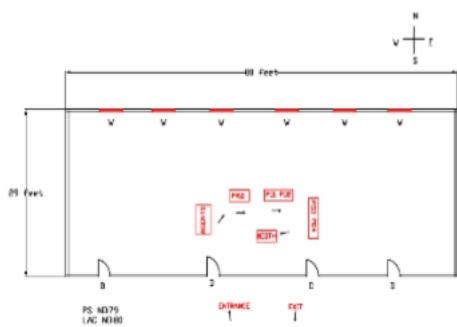

নিৰ্বাচক পঞ্জীয়ন বিষয়াৰ স্বাক্ষৰ

Nazri Naksha

Google Map View

Polling Station Building Front View

ভোটগ্ৰহন কেন্দ্ৰৰ সন্মুখৰ দৃশ্য

Cad View

Key MAP View

1 নাম : কানন ৰঞ্জন দে পিতাৰ নাম: কৃষ্ণ চন্দ্ৰ দে ঘৰ নং : 01 বয়স : 74 লিঙ্গ : পুৰুষ	HLF2971612 ফটো উপলব্ধ	2 নাম : চন্দন ৰঞ্জন দে পিতাৰ নাম: কৃষ্ণ চন্দ্ৰ দে ঘৰ নং : 02 বয়স : 69 লিঙ্গ : পুৰুষ	HLF2134567 ফটো উপলব্ধ	3 নাম : মাধবী দে স্বামীৰ নাম: চন্দন দে ঘৰ নং : 02 বয়স : 62 লিঙ্গ : মহিলা	HLF2134578 ফটো উপলব্ধ
# 4 নাম : চয়ন দে পিতাৰ নাম: Lt Krishno Chandra Dey স্বৰ্গীয় কৃষ্ণ চন্দ্ৰ দে ঘৰ নং : 02 বয়স : 58 লিঙ্গ : পুৰুষ	HLF2134590 ফটো উপলব্ধ	5 নাম : মিতু দে স্বামীৰ নাম: চয়ন দে ঘৰ নং : 02 বয়স : 49 লিঙ্গ : মহিলা	HLF2134603 ফটো উপলব্ধ	6 নাম : নিবেদিতা দে পিতাৰ নাম: চন্দন দে ঘৰ নং : 02 বয়স : 35 লিঙ্গ : মহিলা	HLF2134614 ফটো উপলব্ধ
7 নাম : কংকাৰিনা দে পিতাৰ নাম: কানন ৰঞ্জন দে ঘৰ নং : 01 বয়স : 24 লিঙ্গ : মহিলা	HLF2971570 ফটো উপলব্ধ	8 নাম : তুষাৰু দে পিতাৰ নাম: চয়ন দে ঘৰ নং : 01 বয়স : 21 লিঙ্গ : পুৰুষ	HLF2971588 ফটো উপলব্ধ	9 নাম : গীতাৰানী দাস স্বামীৰ নাম: ৰমেন্দ্ৰ দাস ঘৰ নং : 2 বয়স : 76 লিঙ্গ : মহিলা	HLF2134625 ফটো উপলব্ধ
10 নাম : শিবানী দাস পিতাৰ নাম: ৰমেন্দ্ৰ দাস ঘৰ নং : 2 বয়স : 54 লিঙ্গ : মহিলা	HLF2134647 ফটো উপলব্ধ	11 নাম : কল্যাণী দাস পিতাৰ নাম: ৰমেন্দ্ৰ দাস ঘৰ নং : 2 বয়স : 48 লিঙ্গ : মহিলা	HLF2134670 ফটো উপলব্ধ	12 নাম : বুমা দাস পিতাৰ নাম: ৰমেন্দ্ৰ দাস ঘৰ নং : 2 বয়স : 47 লিঙ্গ : মহিলা	HLF2134681 ফটো উপলব্ধ
S 13 নাম : নমিতা দাস পিতাৰ নাম: ৰমেন্দ্ৰ দাস ঘৰ নং : 2 বয়স : 42 লিঙ্গ : মহিলা	HLF2134669 ফটো উপলব্ধ	14 নাম : প্ৰনতি দে পিতাৰ নাম: দাৰিকা নাথ দে ঘৰ নং : 3 বয়স : 74 লিঙ্গ : মহিলা	HLF2134716 ফটো উপলব্ধ	15 নাম : অঞ্জনা হাজৰা স্বামীৰ নাম: দিজেন্দ্ৰ কুমাৰ দে ঘৰ নং : 3 বয়স : 57 লিঙ্গ : মহিলা	HLF2134727 ফটো উপলব্ধ
16 নাম : প্ৰশান্ত কুমাৰ দে পিতাৰ নাম: ৰসৰঞ্জন দে ঘৰ নং : 3 বয়স : 51 লিঙ্গ : পুৰুষ	HLF2134750 ফটো উপলব্ধ	17 নাম : দেবজিত দে পিতাৰ নাম: দিজেন্দ্ৰ কুমাৰ দে ঘৰ নং : 3 বয়স : 34 লিঙ্গ : পুৰুষ	HLF2134772 ফটো উপলব্ধ	18 নাম : মীনা পাটৰ স্বামীৰ নাম: অবন্তী কুমাৰ চৌধৰী ঘৰ নং : 04 বয়স : 63 লিঙ্গ : মহিলা	HLF2134807 ফটো উপলব্ধ
# 19 নাম : মৃদলা চৌধৰী স্বামীৰ নাম: অৰ্পণ চৌধৰী ঘৰ নং : 8 বয়স : 62 লিঙ্গ : মহিলা	HLF2134874 ফটো উপলব্ধ	20 নাম : শিপ্ৰা ৰানী চৌধৰী পাল পিতাৰ নাম: অবনী চৌধৰী ঘৰ নং : 08 বয়স : 59 লিঙ্গ : পুৰুষ	HLF1174440 ফটো উপলব্ধ	# 21 নাম : অখিন্দ্ৰ কুমাৰ চৌধৰী পিতাৰ নাম: অৱনী চৌধৰী ঘৰ নং : 8 বয়স : 63 লিঙ্গ : পুৰুষ	HLF2134830 ফটো উপলব্ধ
22 নাম : অসিত কুমাৰ চৌধৰী পিতাৰ নাম: অৱনী চৌধৰী ঘৰ নং : 8 বয়স : 53 লিঙ্গ : পুৰুষ	HLF2134841 ফটো উপলব্ধ	23 নাম : তাপসী চৌধৰী স্বামীৰ নাম: অখিন্দ্ৰ কুমাৰ চৌধৰী ঘৰ নং : 8 বয়স : 50 লিঙ্গ : মহিলা	HLF2134885 ফটো উপলব্ধ	24 নাম : শান্তা পাল চৌধৰী স্বামীৰ নাম: অসিত চৌধৰী ঘৰ নং : 8 বয়স : 47 লিঙ্গ : মহিলা	HLF2146896 ফটো উপলব্ধ
# 25 নাম : অদ্বিজা চৌধৰী পিতাৰ নাম: অৰ্পণ চৌধৰী ঘৰ নং : 8 বয়স : 37 লিঙ্গ : মহিলা	HLF2134783 ফটো উপলব্ধ	# 26 নাম : পৌলমী চৌধৰী পিতাৰ নাম: অৰ্পণ চৌধৰী ঘৰ নং : 8 বয়স : 34 লিঙ্গ : মহিলা	HLF0019882 ফটো উপলব্ধ	27 নাম : প্ৰিতম কুমাৰ চৌধৰী পিতাৰ নাম: অখিন্দ্ৰ কুমাৰ চৌধৰী ঘৰ নং : 8 বয়স : 27 লিঙ্গ : পুৰুষ	HLF0637470 ফটো উপলব্ধ
28 নাম : লিটন পাল পিতাৰ নাম: জীৱন পাল ঘৰ নং : 8 বয়স : 23 লিঙ্গ : পুৰুষ	HLF1175272 ফটো উপলব্ধ	# 29 নাম : অপৰ্ব চৌধৰী পিতাৰ নাম: অখিন্দ্ৰ কুমাৰ চৌধৰী ঘৰ নং : 4 বয়স : 21 লিঙ্গ : পুৰুষ	HLF2962553 ফটো উপলব্ধ	30 নাম : দিপালী দেব স্বামীৰ নাম: জিতেন্দ্ৰ দেব ঘৰ নং : 05 বয়স : 67 লিঙ্গ : মহিলা	HLF2134976 ফটো উপলব্ধ