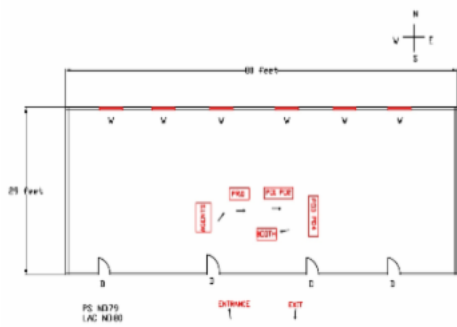

নিৰ্বাচক পঞ্জীয়ন বিষয়াৰ স্বাক্ষৰ

Nazri Naksha

Google Map View

Polling Station Building Front View

ভোটগ্ৰহন কেন্দ্ৰৰ সন্মুখৰ দৃশ্য

Cad View

Key MAP View

1 নাম : মনিকা চন্দ স্বামীৰ নাম: শ্ৰীভাষ চন্দ ঘৰ নং : 22 বয়স : 45 লিঙ্গ : মহিলা	HLF0020131 ফটো উপলব্ধ	2 নাম : কুমাৰি সখীতা দে পিতাৰ নাম: সুশান্ত কুমাৰ দে ঘৰ নং : 185 বয়স : 26 লিঙ্গ : মহিলা	HLF0252148 ফটো উপলব্ধ	3 নাম : নমিতা দে স্বামীৰ নাম: বাবুল দে ঘৰ নং : 271 বয়স : 67 লিঙ্গ : মহিলা	HLF0321349 ফটো উপলব্ধ
4 নাম : সীমা দে পিতাৰ নাম: বাবুল দে ঘৰ নং : 271 বয়স : 39 লিঙ্গ : মহিলা	HLF2144538 ফটো উপলব্ধ	5 নাম : কানন দে পিতাৰ নাম: বাবুল দে ঘৰ নং : 271 বয়স : 34 লিঙ্গ : পুৰুষ	HLF2256895 ফটো উপলব্ধ	6 নাম : ভাৰতী ভট্টাচাৰ্য্য স্বামীৰ নাম: বণেন্দ্ৰ ভট্টাচাৰ্য্য ঘৰ নং : 305খ বয়স : 54 লিঙ্গ : মহিলা	FHG3138316 ফটো উপলব্ধ
#2 7 নাম : দেবদ ভট্টাচাৰ্য্য পিতাৰ নাম: ৰমেন্দ্ৰ ভট্টাচাৰ্য্য ঘৰ নং : 305খ বয়স : 37 লিঙ্গ : পুৰুষ	FHG3144078 ফটো উপলব্ধ	#2 8 নাম : শিল্পী চক্ৰবৰ্তী পিতাৰ নাম: গৌৰ চক্ৰবৰ্তী ঘৰ নং : 305খ বয়স : 30 লিঙ্গ : মহিলা	GZH2830639 ফটো উপলব্ধ	9 নাম : মুক্তা পুৰকায়েস্থ পিতাৰ নাম: মিহিৰ ৰঞ্জন পুৰকায়েস্থ ঘৰ নং : 312 বয়স : 23 লিঙ্গ : মহিলা	HLF2368652 ফটো উপলব্ধ
10 নাম : কুপাময় দাস পিতাৰ নাম: ৰতনমনি দাস ঘৰ নং : 320 বয়স : 47 লিঙ্গ : পুৰুষ	HLF2141073 ফটো উপলব্ধ	11 নাম : সবিতা দাস স্বামীৰ নাম: কুপাময় দাস ঘৰ নং : 320 বয়স : 45 লিঙ্গ : মহিলা	HLF2141084 ফটো উপলব্ধ	12 নাম : ৰমেশ দাস পিতাৰ নাম: ৰসময় দাস ঘৰ নং : 321 বয়স : 61 লিঙ্গ : পুৰুষ	HLF2141095 ফটো উপলব্ধ
13 নাম : ৰেখা ৰানী দাস স্বামীৰ নাম: ৰমেশ দাস ঘৰ নং : 321 বয়স : 54 লিঙ্গ : মহিলা	HLF2141108 ফটো উপলব্ধ	14 নাম : মনিকা দাস পিতাৰ নাম: ৰমেশ দাস ঘৰ নং : 321 বয়স : 37 লিঙ্গ : মহিলা	HLF0308445 ফটো উপলব্ধ	15 নাম : বিক্ৰম দাস পিতাৰ নাম: ৰমেশ দাস ঘৰ নং : 321 বয়স : 31 লিঙ্গ : পুৰুষ	HLF0019917 ফটো উপলব্ধ
16 নাম : বিদ্যাত দাস পিতাৰ নাম: ৰমেশ দাস ঘৰ নং : 321 বয়স : 29 লিঙ্গ : পুৰুষ	HLF0019918 ফটো উপলব্ধ	17 নাম : বিভা দত্ত স্বামীৰ নাম: অক্ষয় দত্ত ঘৰ নং : 322 বয়স : 76 লিঙ্গ : মহিলা	HLF2141142 ফটো উপলব্ধ	18 নাম : অজয় দত্ত পিতাৰ নাম: অক্ষয় দত্ত ঘৰ নং : 322 বয়স : 61 লিঙ্গ : পুৰুষ	HLF2141120 ফটো উপলব্ধ
19 নাম : জয়ন্তী দত্ত স্বামীৰ নাম: অজয়কৃষ্ণ দত্ত ঘৰ নং : 322 বয়স : 51 লিঙ্গ : মহিলা	HLF2141131 ফটো উপলব্ধ	20 নাম : ভবেশ দত্ত পিতাৰ নাম: অজয় দত্ত ঘৰ নং : 322 বয়স : 30 লিঙ্গ : পুৰুষ	HLF0484295 ফটো উপলব্ধ	#2 21 নাম : বিটু দত্ত পিতাৰ নাম: অজয় দত্ত ঘৰ নং : 322 বয়স : 32 লিঙ্গ : পুৰুষ	HLF0110247 ফটো উপলব্ধ
22 নাম : সঙ্গিতা দত্ত পিতাৰ নাম: অজয় দত্ত ঘৰ নং : 322 বয়স : 29 লিঙ্গ : মহিলা	HLF2430585 ফটো উপলব্ধ	S 23 নাম : লাবন্য দত্ত পিতাৰ নাম: অজয় দত্ত ঘৰ নং : 322 বয়স : 25 লিঙ্গ : মহিলা	QAN0011981 ফটো উপলব্ধ	24 নাম : সঞ্জয় দত্ত পিতাৰ নাম: অক্ষয় দত্ত ঘৰ নং : 328 বয়স : 54 লিঙ্গ : পুৰুষ	HLF2141175 ফটো উপলব্ধ
25 নাম : অৰিনাশ দত্ত পিতাৰ নাম: সঞ্জয় কুমাৰ দত্ত ঘৰ নং : 328 বয়স : 26 লিঙ্গ : পুৰুষ	HLF0309021 ফটো উপলব্ধ	26 নাম : প্ৰীতম দত্ত পিতাৰ নাম: সঞ্জয় দত্ত ঘৰ নং : 324 বয়স : 24 লিঙ্গ : পুৰুষ	HLF2430569 ফটো উপলব্ধ	27 নাম : সুৰজ দত্ত পিতাৰ নাম: সঞ্জয় দত্ত ঘৰ নং : 324 বয়স : 21 লিঙ্গ : পুৰুষ	QAN0040436 ফটো উপলব্ধ
28 নাম : বিজয় কৃষ্ণ দত্ত পিতাৰ নাম: অক্ষয় দত্ত ঘৰ নং : 325 বয়স : 63 লিঙ্গ : পুৰুষ	HLF2141197 ফটো উপলব্ধ	29 নাম : ভাস্কৰ দত্ত পিতাৰ নাম: বিজয়কৃষ্ণ দত্ত ঘৰ নং : 325 বয়স : 20 লিঙ্গ : পুৰুষ	QAN0071902 ফটো উপলব্ধ	D 30 নাম : নিতাই চন্দ পিতাৰ নাম: হৰেন্দ্ৰ তালুকদাৰ ঘৰ নং : 326 বয়স : 64 লিঙ্গ : পুৰুষ	HLF2141211 ফটো উপলব্ধ