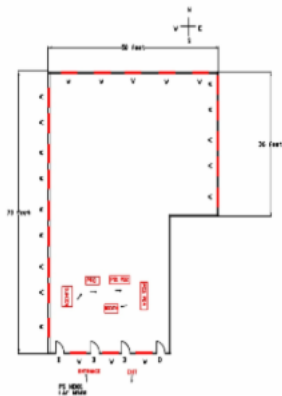

নিৰ্বাচক পঞ্জীয়ন বিষয়াৰ স্বাক্ষৰ

Nazri Naksha

Google Map View

Polling Station Building Front View

ভোটগ্ৰহন কেন্দ্ৰৰ সন্মুখৰ দৃশ্য

Cad View

Key MAP View

S2 1 নাম : দুলাল চন্দ্ৰ গোস্বামী পিতাৰ নাম : শ্ৰীমন্ত চন্দ্ৰ গোস্বামী ঘৰ নং : 000 বয়স : 72 লিঙ্গ : পুৰুষ	GGY8137880 ফটো উপলব্ধ	S2 2 নাম : জ্যোতি গোস্বামী স্বামীৰ নাম : দুলাল চন্দ্ৰ গোস্বামী ঘৰ নং : 000 বয়স : 60 লিঙ্গ : মহিলা	GGY8137857 ফটো উপলব্ধ	3 নাম : জোচেপ তাঁতী পিতাৰ নাম : দানিয়েল তাঁতী ঘৰ নং : 01 বয়স : 30 লিঙ্গ : পুৰুষ	HLF0537449 ফটো উপলব্ধ
4 নাম : বিনিতা তাঁতী স্বামীৰ নাম : জোচেপ তাঁতী ঘৰ নং : 01 বয়স : 28 লিঙ্গ : মহিলা	HLF0537456 ফটো উপলব্ধ	#2 5 নাম : দীপক কোঁৱৰ পিতাৰ নাম : আঘুনা কোঁৱৰ ঘৰ নং : 215 বয়স : 39 লিঙ্গ : পুৰুষ	HLF2150449 ফটো উপলব্ধ	6 নাম : জলপনা দিগাল অন্যান্য : গনেশ দিগাল ঘৰ নং : 61 বয়স : 27 লিঙ্গ : মহিলা	HLF0091538 ফটো উপলব্ধ
7 নাম : নেপ্পা মূৰ্দ্ধা পিতাৰ নাম : চাৰকা মূৰ্দ্ধা ঘৰ নং : 103 বয়স : 67 লিঙ্গ : পুৰুষ	HLF2149000 ফটো উপলব্ধ	8 নাম : পূৰ্ণিমা মূৰ্দ্ধা স্বামীৰ নাম : নেপ্পা মূৰ্দ্ধা ঘৰ নং : 103 বয়স : 41 লিঙ্গ : মহিলা	HLF2149011 ফটো উপলব্ধ	9 নাম : বিকাশ মূৰ্দ্ধা পিতাৰ নাম : নেপ্পা মূৰ্দ্ধা ঘৰ নং : 131 বয়স : 23 লিঙ্গ : পুৰুষ	QAN0057927 ফটো উপলব্ধ
# 10 নাম : শংকৰ ঘোষ পিতাৰ নাম : মুকুন্দলাল ঘোষ ঘৰ নং : 102 বয়স : 60 লিঙ্গ : পুৰুষ	HLF2149022 ফটো উপলব্ধ	11 নাম : অৰ্চনা ঘোষ স্বামীৰ নাম : শংকৰ ঘোষ ঘৰ নং : 102 বয়স : 54 লিঙ্গ : মহিলা	HLF2149033 ফটো উপলব্ধ	12 নাম : নীলাম্ব দেউৰী পিতাৰ নাম : বুটো দেউৰী ঘৰ নং : 102 বয়স : 49 লিঙ্গ : পুৰুষ	HLF0319830 ফটো উপলব্ধ
13 নাম : কল্যাণী দেউৰী স্বামীৰ নাম : নিলাম্ব দেউৰী ঘৰ নং : 102 বয়স : 45 লিঙ্গ : মহিলা	HLF0300970 ফটো উপলব্ধ	14 নাম : মিন্টু ঘোষ পিতাৰ নাম : শংকৰ ঘোষ ঘৰ নং : 102 বয়স : 41 লিঙ্গ : পুৰুষ	HLF2149044 ফটো উপলব্ধ	15 নাম : বিতু ঘোষ স্বামীৰ নাম : মিন্টু ঘোষ ঘৰ নং : 132 বয়স : 39 লিঙ্গ : মহিলা	QAN0072769 ফটো উপলব্ধ
16 নাম : মিঠুন ঘোষ পিতাৰ নাম : শংকৰ ঘোষ ঘৰ নং : 102 বয়স : 37 লিঙ্গ : পুৰুষ	HLF2149055 ফটো উপলব্ধ	17 নাম : জোনমনি পাতৰ ঘোষ স্বামীৰ নাম : মিঠুন ঘোষ ঘৰ নং : 102 বয়স : 35 লিঙ্গ : মহিলা	HLF0645424 ফটো উপলব্ধ	18 নাম : বিহুমতী হাচদা স্বামীৰ নাম : কুশল হাচদা ঘৰ নং : 102 বয়স : 27 লিঙ্গ : মহিলা	HLF0646554 ফটো উপলব্ধ
E 19 নাম : বন্থা হুসদে পিতাৰ নাম : চামু হাচদা ঘৰ নং : 102 বয়স : 27 লিঙ্গ : পুৰুষ	HLF0332882 ফটো উপলব্ধ	20 নাম : টুকন ঘোষ পিতাৰ নাম : মুকুন্দ লাল ঘোষ ঘৰ নং : 133 বয়স : 57 লিঙ্গ : পুৰুষ	HLF2149088 ফটো উপলব্ধ	21 নাম : গৌতম ঘোষ পিতাৰ নাম : মুকুন্দ লাল ঘোষ ঘৰ নং : 133 বয়স : 53 লিঙ্গ : পুৰুষ	HLF2149066 ফটো উপলব্ধ
22 নাম : আশীষ ঘোষ পিতাৰ নাম : মুকুন্দ লাল ঘোষ ঘৰ নং : 103 বয়স : 52 লিঙ্গ : পুৰুষ	HLF2149102 ফটো উপলব্ধ	23 নাম : সমীৰ ঘোষ পিতাৰ নাম : মুকুণ্ড ঘোষ ঘৰ নং : 103 বয়স : 51 লিঙ্গ : পুৰুষ	HLF2149099 ফটো উপলব্ধ	24 নাম : প্ৰদীপ ঘোষ পিতাৰ নাম : মুকুন্দ লাল ঘোষ ঘৰ নং : 133 বয়স : 51 লিঙ্গ : পুৰুষ	HLF2149113 ফটো উপলব্ধ
25 নাম : সাধনা ঘোষ স্বামীৰ নাম : গৌতম ঘোষ ঘৰ নং : 133 বয়স : 45 লিঙ্গ : মহিলা	HLF2149135 ফটো উপলব্ধ	26 নাম : শিউলী ঘোষ স্বামীৰ নাম : প্ৰদীপ ঘোষ ঘৰ নং : 133 বয়স : 41 লিঙ্গ : মহিলা	HLF2149124 ফটো উপলব্ধ	27 নাম : বসৰাজ সৰকাৰ পিতাৰ নাম : নিতাই সৰকাৰ ঘৰ নং : 103 বয়স : 38 লিঙ্গ : পুৰুষ	HLF2940112 ফটো উপলব্ধ
28 নাম : মমিতা ঘোষ স্বামীৰ নাম : সমীৰ ঘোষ ঘৰ নং : 103 বয়স : 46 লিঙ্গ : মহিলা	HLF2149146 ফটো উপলব্ধ	29 নাম : নৰেশ বৰ্মন পিতাৰ নাম : সুখময় বৰ্মন ঘৰ নং : 108 বয়স : 62 লিঙ্গ : পুৰুষ	HLF2149157 ফটো উপলব্ধ	E 30 নাম : ভাৰতী বৰ্মন স্বামীৰ নাম : নৰেশ বৰ্মন ঘৰ নং : 108 বয়স : 57 লিঙ্গ : মহিলা	HLF2149168 ফটো উপলব্ধ