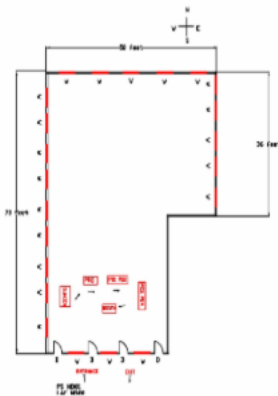

নিৰ্বাচক পঞ্জীয়ন বিষয়াৰ স্বাক্ষৰ

Nazri Naksha

Google Map View

Polling Station Building Front View

ভোটগ্ৰহন কেন্দ্ৰৰ সন্মুখৰ দৃশ্য

Cad View

Key MAP View

1 নাম : চুকৰমনি পাহাৰীয়া পিতাৰ নাম: চন্দন পাহাৰীয়া ঘৰ নং : 0 বয়স : 28 লিঙ্গ : মহিলা	HLF0000109 ফটো উপলব্ধ	2 নাম : গোপাল চন্দ্ৰ বিশ্বাস পিতাৰ নাম: প্ৰমদ বিশ্বাস ঘৰ নং : 1 বয়স : 67 লিঙ্গ : পুৰুষ	HLF2164569 ফটো উপলব্ধ	3 নাম : ৰেখা ভৌমিক বিশ্বাস স্বামীৰ নাম: গোপাল চন্দ্ৰ বিশ্বাস ঘৰ নং : 1 বয়স : 63 লিঙ্গ : মহিলা	HLF2164570 ফটো উপলব্ধ
4 নাম : অঞ্জলী বিশ্বাস পিতাৰ নাম: প্ৰমোদ বিশ্বাস ঘৰ নং : 1 বয়স : 49 লিঙ্গ : মহিলা	HLF2164581 ফটো উপলব্ধ	5 নাম : প্ৰিয়া বিশ্বাস পিতাৰ নাম: গোপাল বিশ্বাস ঘৰ নং : 1 বয়স : 32 লিঙ্গ : মহিলা	QAN0069765 ফটো উপলব্ধ	6 নাম : গৌৰৱ বিশ্বাস পিতাৰ নাম: গোপাল চন্দ্ৰ বিশ্বাস ঘৰ নং : 1 বয়স : 27 লিঙ্গ : পুৰুষ	HLF0288100 ফটো উপলব্ধ
7 নাম : কৃষ্ণ বিশ্বাস পিতাৰ নাম: প্ৰমদ বিশ্বাস ঘৰ নং : 2 বয়স : 72 লিঙ্গ : পুৰুষ	HLF2164592 ফটো উপলব্ধ	8 নাম : উষা বিশ্বাস স্বামীৰ নাম: কৃষ্ণ বিশ্বাস ঘৰ নং : 2 বয়স : 63 লিঙ্গ : মহিলা	HLF2164605 ফটো উপলব্ধ	9 নাম : অমিত বিশ্বাস পিতাৰ নাম: কৃষ্ণ বিশ্বাস ঘৰ নং : 02 বয়স : 34 লিঙ্গ : পুৰুষ	HLF2164649 ফটো উপলব্ধ
10 নাম : নিৰঞ্জন চৰকাৰ পিতাৰ নাম: নিৰাৰন চৰকাৰ ঘৰ নং : 0 বয়স : 55 লিঙ্গ : পুৰুষ	HLF2164650 ফটো উপলব্ধ	11 নাম : মিন চৰকাৰ স্বামীৰ নাম: নিৰঞ্জন চৰকাৰ ঘৰ নং : 0 বয়স : 46 লিঙ্গ : মহিলা	HLF2164661 ফটো উপলব্ধ	12 নাম : কৰিছমা চৰকাৰ পিতাৰ নাম: নিৰঞ্জন চৰকাৰ ঘৰ নং : 0 বয়স : 27 লিঙ্গ : মহিলা	HLF0302497 ফটো উপলব্ধ
13 নাম : পীযুষ সরকার পিতাৰ নাম: নিৰঞ্জন সরকার ঘৰ নং : 03 বয়স : 25 লিঙ্গ : পুৰুষ	HLF0598474 ফটো উপলব্ধ	14 নাম : নিখিল চক্ৰবৰ্তী পিতাৰ নাম: নিপেন্দ্ৰ চক্ৰবৰ্তী ঘৰ নং : 8 বয়স : 52 লিঙ্গ : পুৰুষ	HLF2164694 ফটো উপলব্ধ	15 নাম : অজিত চক্ৰবৰ্তী পিতাৰ নাম: জগদীশ চক্ৰবৰ্তী ঘৰ নং : 8 বয়স : 44 লিঙ্গ : পুৰুষ	HLF2164707 ফটো উপলব্ধ
16 নাম : প্ৰণৱ চক্ৰবৰ্তী পিতাৰ নাম: শিশিৰ চক্ৰবৰ্তী ঘৰ নং : 8 বয়স : 43 লিঙ্গ : পুৰুষ	HLF2164718 ফটো উপলব্ধ	17 নাম : অমল চক্ৰবৰ্তী পিতাৰ নাম: যতীন্দ্ৰ চক্ৰবৰ্তী ঘৰ নং : 8 বয়স : 43 লিঙ্গ : পুৰুষ	HLF0319905 ফটো উপলব্ধ	18 নাম : প্ৰিয়ংকা চক্ৰবৰ্তী পিতাৰ নাম: শিৱু চক্ৰবৰ্তী ঘৰ নং : 8 বয়স : 29 লিঙ্গ : মহিলা	HLF0320077 ফটো উপলব্ধ
19 নাম : নিকেশ চক্ৰবৰ্তী পিতাৰ নাম: নিখিল চক্ৰবৰ্তী ঘৰ নং : 4 বয়স : 25 লিঙ্গ : পুৰুষ	HLF2983377 ফটো উপলব্ধ	20 নাম : অঞ্জনা ভট্টাচাৰ্য্য স্বামীৰ নাম: অৰ্পণ ভট্টাচাৰ্য্য ঘৰ নং : 5 বয়স : 55 লিঙ্গ : মহিলা	HLF2164752 ফটো উপলব্ধ	21 নাম : আনন্দ ভট্টাচাৰ্য্য পিতাৰ নাম: অৰ্পণ ভট্টাচাৰ্য্য ঘৰ নং : 5 বয়স : 39 লিঙ্গ : পুৰুষ	HLF2164763 ফটো উপলব্ধ
22 নাম : অপূৰ্ব ভট্টাচাৰ্য্য পিতাৰ নাম: অৰ্পণ ভট্টাচাৰ্য্য ঘৰ নং : 5 বয়স : 38 লিঙ্গ : পুৰুষ	HLF0329987 ফটো উপলব্ধ	23 নাম : ৰেখা ভট্টাচাৰ্য্য পিতাৰ নাম: অৰ্পণ ভট্টাচাৰ্য্য ঘৰ নং : 5 বয়স : 37 লিঙ্গ : মহিলা	HLF2164729 ফটো উপলব্ধ	24 নাম : গোবিন্দ ভট্টাচাৰ্য্য পিতাৰ নাম: অৰ্পণ ভট্টাচাৰ্য্য ঘৰ নং : 5 বয়স : 35 লিঙ্গ : পুৰুষ	HLF2164730 ফটো উপলব্ধ
25 নাম : দীপ্তী ভট্টাচাৰ্য্য স্বামীৰ নাম: আনন্দ ভট্টাচাৰ্য্য ঘৰ নং : 5 বয়স : 33 লিঙ্গ : মহিলা	HLF2173866 ফটো উপলব্ধ	26 নাম : লিপিকা ভট্টাচাৰ্য্য স্বামীৰ নাম: গোবিন্দ ভট্টাচাৰ্য্য ঘৰ নং : 5 বয়স : 31 লিঙ্গ : মহিলা	HLF0330316 ফটো উপলব্ধ	27 নাম : অনিমা চক্ৰবৰ্তী স্বামীৰ নাম: ভানু চক্ৰবৰ্তী ঘৰ নং : 6 বয়স : 59 লিঙ্গ : মহিলা	HLF2164796 ফটো উপলব্ধ
28 নাম : ৰাভুল চক্ৰবৰ্তী পিতাৰ নাম: ভানু চক্ৰবৰ্তী ঘৰ নং : 6 বয়স : 38 লিঙ্গ : পুৰুষ	HLF2164843 ফটো উপলব্ধ	29 নাম : বিপুল ৰায় পিতাৰ নাম: সুৰেশ ৰায় ঘৰ নং : 7 বয়স : 62 লিঙ্গ : পুৰুষ	QAN0114124 ফটো উপলব্ধ	30 নাম : পাপৰি ৰায় স্বামীৰ নাম: বিপুল ৰায় ঘৰ নং : 7 বয়স : 54 লিঙ্গ : মহিলা	HLF2164887 ফটো উপলব্ধ