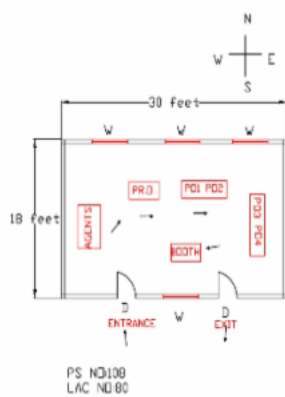

নিৰ্বাচক পঞ্জীয়ন বিষয়াৰ স্বাক্ষৰ

Nazri Naksha

Google Map View

Polling Station Building Front View

ভোটগ্ৰহন কেন্দ্ৰৰ সন্মুখৰ দৃশ্য

Cad View

Key MAP View

#2 1 নাম : ৰচ পাটৰ স্বামীৰ নাম: ৰমেশ পাতৰ ঘৰ নং : 01 বয়স : 55 লিঙ্গ : মহিলা	HLF2204560	ফটো উপলব্ধ	2 নাম : ববিতা পাতৰ স্বামীৰ নাম: প্ৰমেশ পাতৰ ঘৰ নং : 1 বয়স : 49 লিঙ্গ : মহিলা	HLF2204593	ফটো উপলব্ধ	E 3 নাম : মনোৰঞ্জন চক্ৰৱৰ্তী পিতাৰ নাম: কামাখ্যা চক্ৰৱৰ্তী ঘৰ নং : 1 বয়স : 42 লিঙ্গ : পুৰুষ	HLF2209894	ফটো উপলব্ধ
4 নাম : বিভা পাটৰ মাতৃৰ নাম: সতীৰচ পাতৰ ঘৰ নং : 1 বয়স : 29 লিঙ্গ : মহিলা	HLF0308494	ফটো উপলব্ধ	5 নাম : অনুপ পাটৰ পিতাৰ নাম: প্ৰমেশ্বৰ পাতৰ ঘৰ নং : 1 বয়স : 25 লিঙ্গ : পুৰুষ	HLF0530964	ফটো উপলব্ধ	E 6 নাম : পূৰ্ণিমা পাটৰ পিতাৰ নাম: ৰমেশ পাটৰ ঘৰ নং : 1 বয়স : 24 লিঙ্গ : মহিলা	HLF2894863	ফটো উপলব্ধ
S 7 নাম : দেব পাতৰ পিতাৰ নাম: চক্ৰৱৰ্তী পাতৰ ঘৰ নং : 2 বয়স : 52 লিঙ্গ : পুৰুষ	HLF2204617	ফটো উপলব্ধ	8 নাম : বিৰেন পাতৰ পিতাৰ নাম: চক্ৰৱৰ্তী পাতৰ ঘৰ নং : 2 বয়স : 50 লিঙ্গ : পুৰুষ	HLF2204639	ফটো উপলব্ধ	9 নাম : ৰেন পাটৰ স্বামীৰ নাম: বিৰেন পাতৰ ঘৰ নং : 2 বয়স : 44 লিঙ্গ : মহিলা	HLF2204640	ফটো উপলব্ধ
S 10 নাম : মঞ্জু পাটৰ স্বামীৰ নাম: দেৱ পাতৰ ঘৰ নং : 2 বয়স : 44 লিঙ্গ : মহিলা	HLF2204628	ফটো উপলব্ধ	11 নাম : অনামিকা পাটৰ পিতাৰ নাম: বিৰেন পাটৰ ঘৰ নং : 2 বয়স : 22 লিঙ্গ : মহিলা	QAN0111948	ফটো উপলব্ধ	12 নাম : ভানু নমুসুদা দাশ স্বামীৰ নাম: পবীন দাশ ঘৰ নং : 3 বয়স : 47 লিঙ্গ : মহিলা	HLF0466300	ফটো উপলব্ধ
13 নাম : উৰুকা ৰাভা পিতাৰ নাম: লালুং ৰাভা ঘৰ নং : 09 বয়স : 40 লিঙ্গ : পুৰুষ	HLF2204662	ফটো উপলব্ধ	14 নাম : বুলু ৰাভা পিতাৰ নাম: লালুং ৰাভা ঘৰ নং : 9 বয়স : 37 লিঙ্গ : পুৰুষ	HLF2204673	ফটো উপলব্ধ	15 নাম : সৰলা দাস চৰকাৰ স্বামীৰ নাম: চিত্ৰৰঞ্জন দাস ঘৰ নং : 9 বয়স : 35 লিঙ্গ : মহিলা	HLF2204684	ফটো উপলব্ধ
R 16 নাম : ৰিত দাস পিতাৰ নাম: নগেন্দ্ৰ দাস ঘৰ নং : 9 বয়স : 33 লিঙ্গ : পুৰুষ	HLF0531277	ফটো উপলব্ধ	17 নাম : অৰিনাশ দাস পিতাৰ নাম: কীৰ্তন দাস ঘৰ নং : 9 বয়স : 29 লিঙ্গ : পুৰুষ	HLF0531624	ফটো উপলব্ধ	18 নাম : মঞ্জীতা ৰাভা স্বামীৰ নাম: উৰুকা ৰাভা ঘৰ নং : 9 বয়স : 28 লিঙ্গ : মহিলা	HLF0457465	ফটো উপলব্ধ
19 নাম : বিথিকা ৰাভা স্বামীৰ নাম: বুলু ৰাভা ঘৰ নং : 3 বয়স : 27 লিঙ্গ : মহিলা	HLF0452540	ফটো উপলব্ধ	20 নাম : দুদুপ বৰা পিতাৰ নাম: প্ৰফুল্ল বৰা ঘৰ নং : 5 বয়স : 64 লিঙ্গ : পুৰুষ	HLF2204708	ফটো উপলব্ধ	21 নাম : বুবল বৰা পিতাৰ নাম: প্ৰফুল্ল বৰা ঘৰ নং : 5 বয়স : 44 লিঙ্গ : পুৰুষ	HLF2204719	ফটো উপলব্ধ
# 22 নাম : মামনি বৰা স্বামীৰ নাম: দুদুপ বৰা ঘৰ নং : 5 বয়স : 43 লিঙ্গ : মহিলা	HLF0201129	ফটো উপলব্ধ	23 নাম : সকুন্তলা বৰা স্বামীৰ নাম: বুবল বৰা ঘৰ নং : 5 বয়স : 39 লিঙ্গ : মহিলা	HLF2204720	ফটো উপলব্ধ	24 নাম : বাবুমানি বৰা পিতাৰ নাম: দুদুপ বৰা ঘৰ নং : 5 বয়স : 25 লিঙ্গ : পুৰুষ	HLF0531830	ফটো উপলব্ধ
25 নাম : জ্যোতিৰেখা দাস বৰা স্বামীৰ নাম: বুবু মনি বৰা ঘৰ নং : 5 বয়স : 22 লিঙ্গ : মহিলা	QAN0105106	ফটো উপলব্ধ	26 নাম : মনো ডেকা স্বামীৰ নাম: কলিমন ডেকা ঘৰ নং : 6 বয়স : 69 লিঙ্গ : মহিলা	HLF2204742	ফটো উপলব্ধ	27 নাম : অতুল ডেকা পিতাৰ নাম: কলিমন ডেকা ঘৰ নং : 6 বয়স : 50 লিঙ্গ : পুৰুষ	HLF2204753	ফটো উপলব্ধ
28 নাম : মাম ডেকা স্বামীৰ নাম: অতুল ডেকা ঘৰ নং : 6 বয়স : 40 লিঙ্গ : মহিলা	HLF2204764	ফটো উপলব্ধ	29 নাম : জিনা ডেকা স্বামীৰ নাম: দুগেশ্বৰ ডেকা ঘৰ নং : 6 বয়স : 39 লিঙ্গ : মহিলা	HLF2204786	ফটো উপলব্ধ	30 নাম : ৰূপেশ্বৰ ডেকা পিতাৰ নাম: কলিমন ডেকা ঘৰ নং : 6 বয়স : 35 লিঙ্গ : পুৰুষ	HLF2209816	ফটো উপলব্ধ