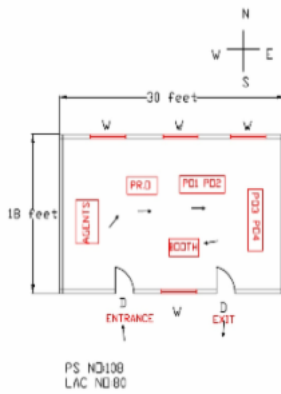

নিৰ্বাচক পঞ্জীয়ন বিষয়াৰ স্বাক্ষৰ

Nazri Naksha

Google Map View

Polling Station Building Front View

ভোটগ্ৰহন কেন্দ্ৰৰ সন্মুখৰ দৃশ্য

Cad View

Key MAP View

1 নাম : ধৰিতী দাস স্বামীৰ নাম: প্ৰভাত দাস ঘৰ নং : 00 বয়স : 24 লিঙ্গ : মহিলা	HLF2936052 ফটো উপলব্ধ	2 নাম : শ্ৰী বীৰেন দাস পিতাৰ নাম: বঙ্গলী দাস ঘৰ নং : 1 বয়স : 71 লিঙ্গ : পুৰুষ	HLF2214564 ফটো উপলব্ধ	3 নাম : ধমেশ্বৰী দাস স্বামীৰ নাম: বীৰেন দাস ঘৰ নং : 1 বয়স : 61 লিঙ্গ : মহিলা	HLF2214575 ফটো উপলব্ধ
4 নাম : বুবল দাস পিতাৰ নাম: বিৰেন দাস ঘৰ নং : 01 বয়স : 26 লিঙ্গ : পুৰুষ	HLF0367623 ফটো উপলব্ধ	5 নাম : চুমচুমী ঠেংগল মেধী স্বামীৰ নাম: জানমনি মেধী ঘৰ নং : 1 বয়স : 23 লিঙ্গ : মহিলা	HLF2960367 ফটো উপলব্ধ	6 নাম : ফতীকী দাস স্বামীৰ নাম: বলুৰাম দাস ঘৰ নং : 2 বয়স : 69 লিঙ্গ : মহিলা	HLF2214600 ফটো উপলব্ধ
7 নাম : টংকেশ্বৰ মেধী পিতাৰ নাম: মনুৰাম মেধী ঘৰ নং : 2 বয়স : 48 লিঙ্গ : পুৰুষ	HLF0433870 ফটো উপলব্ধ	8 নাম : কুসুম মেধী স্বামীৰ নাম: টংকেশ্বৰ মেধী ঘৰ নং : 2 বয়স : 38 লিঙ্গ : মহিলা	HLF0433862 ফটো উপলব্ধ	9 নাম : চজিৰ পাটৰ পিতাৰ নাম: জতিন পাটৰ ঘৰ নং : 2 বয়স : 27 লিঙ্গ : পুৰুষ	HLF0273326 ফটো উপলব্ধ
10 নাম : মন্দিৰা বৰদলৈ স্বামীৰ নাম: লংবৰ দেউৰী ঘৰ নং : 2 বয়স : 27 লিঙ্গ : মহিলা	HLF0468306 ফটো উপলব্ধ	11 নাম : জয়দেৱ মেধী পিতাৰ নাম: টংকেশ্বৰ মেধী ঘৰ নং : 2 বয়স : 19 লিঙ্গ : পুৰুষ	QAN011690 ফটো উপলব্ধ	12 নাম : বকুল দাস পিতাৰ নাম: কুশৰাম দাস ঘৰ নং : 3 বয়স : 55 লিঙ্গ : পুৰুষ	HLF2214622 ফটো উপলব্ধ
13 নাম : লক্ষীমাই দাস স্বামীৰ নাম: কুশৰাম দাস ঘৰ নং : 3 বয়স : 51 লিঙ্গ : মহিলা	HLF2214633 ফটো উপলব্ধ	14 নাম : বাপধন দাস পিতাৰ নাম: কুশৰাম দাস ঘৰ নং : 3 বয়স : 47 লিঙ্গ : পুৰুষ	HLF2214644 ফটো উপলব্ধ	15 নাম : মিন দাস পিতাৰ নাম: বকুল দাস ঘৰ নং : 3 বয়স : 34 লিঙ্গ : মহিলা	HLF0367540 ফটো উপলব্ধ
16 নাম : ৰনিতা দেউৰী পিতাৰ নাম: গজেন দেউৰী ঘৰ নং : 3 বয়স : 24 লিঙ্গ : মহিলা	HLF2376036 ফটো উপলব্ধ	17 নাম : ৰমেশ চন্দ্ৰ মেধি পিতাৰ নাম: গোলোক মেধী ঘৰ নং : 8 বয়স : 57 লিঙ্গ : পুৰুষ	HLF2214655 ফটো উপলব্ধ	18 নাম : শ্ৰীমতী সৰ্বিতা মেধী স্বামীৰ নাম: ৰমেশ চন্দ্ৰ মেধি ঘৰ নং : 8 বয়স : 37 লিঙ্গ : মহিলা	HLF2214666 ফটো উপলব্ধ
19 নাম : থানুৰাম দাস পিতাৰ নাম: ভূমাল দাস ঘৰ নং : 5 বয়স : 84 লিঙ্গ : পুৰুষ	HLF2214688 ফটো উপলব্ধ	20 নাম : বিহুমতী দাস স্বামীৰ নাম: থানুৰাম দাস ঘৰ নং : 5 বয়স : 74 লিঙ্গ : মহিলা	HLF2214699 ফটো উপলব্ধ	21 নাম : যোগেন দাস পিতাৰ নাম: থানুৰাম দাস ঘৰ নং : 5 বয়স : 38 লিঙ্গ : পুৰুষ	HLF2214702 ফটো উপলব্ধ
22 নাম : পাপু দাস পিতাৰ নাম: থানুৰাম দাস ঘৰ নং : 5 বয়স : 32 লিঙ্গ : পুৰুষ	HLF0530659 ফটো উপলব্ধ	23 নাম : দেবজিত পাতৰ পিতাৰ নাম: সুভাষ পাতৰ ঘৰ নং : 5 বয়স : 28 লিঙ্গ : পুৰুষ	HLF0466722 ফটো উপলব্ধ	24 নাম : চন্দনা গগৈ দাস স্বামীৰ নাম: পাপু দাস ঘৰ নং : 5 বয়স : 27 লিঙ্গ : মহিলা	HLF0330456 ফটো উপলব্ধ
25 নাম : গুণেশ্বৰ দাস পিতাৰ নাম: থানুৰাম দাস ঘৰ নং : 5 বয়স : 25 লিঙ্গ : পুৰুষ	HLF0530675 ফটো উপলব্ধ	26 নাম : মনুমাই দাস স্বামীৰ নাম: বগা দাস ঘৰ নং : 6 বয়স : 66 লিঙ্গ : মহিলা	HLF2214713 ফটো উপলব্ধ	27 নাম : ডিম্বেশ্বৰ দাস পিতাৰ নাম: বগা দাস ঘৰ নং : 6 বয়স : 50 লিঙ্গ : পুৰুষ	HLF2214724 ফটো উপলব্ধ
28 নাম : মহেন্দ্ৰ দাস পিতাৰ নাম: বগা দাস ঘৰ নং : 6 বয়স : 46 লিঙ্গ : পুৰুষ	HLF2214735 ফটো উপলব্ধ	29 নাম : মালক্ষী দাস স্বামীৰ নাম: ডিম্বেশ্বৰ দাস ঘৰ নং : 6 বয়স : 34 লিঙ্গ : মহিলা	HLF0368514 ফটো উপলব্ধ	30 নাম : ৰিতুমণি হীৰা পিতাৰ নাম: চুৰেন হীৰা ঘৰ নং : 6 বয়স : 25 লিঙ্গ : পুৰুষ	HLF0468348 ফটো উপলব্ধ