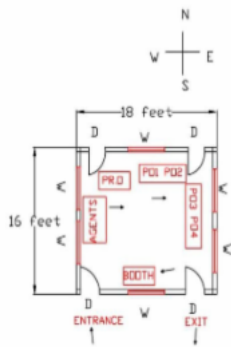

নিৰ্বাচক পঞ্জীয়ন বিষয়াৰ স্বাক্ষৰ

Nazri Naksha

Google Map View

Polling Station Building Front View

ভোটগ্ৰহন কেন্দ্ৰৰ সন্মুখৰ দৃশ্য

Cad View

Key MAP View

1 নাম : ববিন্দ্র দাস পিতাৰ নাম: পটৰাম দাস ঘৰ নং : 00 বয়স : 28 লিঙ্গ : পুৰুষ	CTH0365106 ফটো উপলব্ধ	2 নাম : জগত ভূঞা পিতাৰ নাম: দেবেন ভূঞা ঘৰ নং : 1 বয়স : 57 লিঙ্গ : পুৰুষ	CTH0002595 ফটো উপলব্ধ	3 নাম : ললিতা ভূঞা স্বামীৰ নাম: জগত ভূঞা ঘৰ নং : 1 বয়স : 45 লিঙ্গ : মহিলা	CTH7234573 ফটো উপলব্ধ
4 নাম : জ্যোতিপ্ৰসাদ হাজৰিকা পিতাৰ নাম: লুহিত হাজৰিকা ঘৰ নং : 1 বয়স : 36 লিঙ্গ : পুৰুষ	CTH0523399 ফটো উপলব্ধ	# 5 নাম : মইনা হাজৰিকা স্বামীৰ নাম: জ্যোতি প্ৰসাদ হাজৰিকা ঘৰ নং : 01 বয়স : 36 লিঙ্গ : মহিলা	CTH0410332 ফটো উপলব্ধ	6 নাম : পংকজ ভূঞা পিতাৰ নাম: জগত ভূঞা ঘৰ নং : 1 বয়স : 35 লিঙ্গ : পুৰুষ	CTH0002596 ফটো উপলব্ধ
7 নাম : পাপুমনি ভূঞা পিতাৰ নাম: জগত ভূঞা ঘৰ নং : 1 বয়স : 31 লিঙ্গ : পুৰুষ	CTH0147819 ফটো উপলব্ধ	8 নাম : দেৱলক্ষী গোস্বামী স্বামীৰ নাম: পাপুমনি ভূঞা ঘৰ নং : 1 বয়স : 28 লিঙ্গ : মহিলা	CTH0147827 ফটো উপলব্ধ	9 নাম : মীনাক্ষী ভূঞা স্বামীৰ নাম: পংকজ ভূঞা ঘৰ নং : 1 বয়স : 27 লিঙ্গ : মহিলা	CTH7240122 ফটো উপলব্ধ
10 নাম : লাকী ভূঞা পিতাৰ নাম: জগত ভূঞা ঘৰ নং : 1 বয়স : 26 লিঙ্গ : মহিলা	CTH0412502 ফটো উপলব্ধ	11 নাম : শ্ৰুদেশী ভূঞা স্বামীৰ নাম: দেবেন ভূঞা ঘৰ নং : 2 বয়স : 79 লিঙ্গ : মহিলা	CTH0002597 ফটো উপলব্ধ	12 নাম : জয়ন্তী ভূঞা স্বামীৰ নাম: খুলেশ্বৰ ভূঞা ঘৰ নং : 2 বয়স : 54 লিঙ্গ : মহিলা	CTH0002598 ফটো উপলব্ধ
13 নাম : খুলেশ্বৰ ভূঞা পিতাৰ নাম: দেবেন ভূঞা ঘৰ নং : 2 বয়স : 48 লিঙ্গ : পুৰুষ	CTH7234595 ফটো উপলব্ধ	14 নাম : দয়াল ভূঞা পিতাৰ নাম: দেবেন ভূঞা ঘৰ নং : 2 বয়স : 44 লিঙ্গ : পুৰুষ	CTH0002599 ফটো উপলব্ধ	15 নাম : ৰূপালী ভূঞা স্বামীৰ নাম: দয়াল ভূঞা ঘৰ নং : 2 বয়স : 35 লিঙ্গ : মহিলা	CTH7236126 ফটো উপলব্ধ
16 নাম : তপন ভূঞা পিতাৰ নাম: খুলেশ্বৰ ভূঞা ঘৰ নং : 2 বয়স : 30 লিঙ্গ : পুৰুষ	CTH0002600 ফটো উপলব্ধ	17 নাম : ক্ষীৰোদ ভূঞা পিতাৰ নাম: দেবেন ভূঞা ঘৰ নং : 3 বয়স : 54 লিঙ্গ : পুৰুষ	CTH0002601 ফটো উপলব্ধ	18 নাম : জনতাৰাম ভূঞা স্বামীৰ নাম: ক্ষীৰোদ ভূঞা ঘৰ নং : 3 বয়স : 46 লিঙ্গ : মহিলা	CTH0002602 ফটো উপলব্ধ
S 19 নাম : দীপাঞ্জলী হাজৰিকা পিতাৰ নাম: গুৰেশ্বৰ হাজৰিকা ঘৰ নং : 33 বয়স : 33 লিঙ্গ : মহিলা	CTH0002603 ফটো উপলব্ধ	20 নাম : সত্য সন্ধ্যা ডেকা স্বামীৰ নাম: দিবাকৰ ভূঞা ঘৰ নং : 3 বয়স : 26 লিঙ্গ : মহিলা	CTH0300715 ফটো উপলব্ধ	21 নাম : বিকাশ ভূঞা পিতাৰ নাম: ক্ষীৰোদ ভূঞা ঘৰ নং : 3 বয়স : 25 লিঙ্গ : পুৰুষ	CTH0300673 ফটো উপলব্ধ
22 নাম : বৃধেশ্বৰী দাস স্বামীৰ নাম: দঞ্জী দাস ঘৰ নং : 8 বয়স : 64 লিঙ্গ : মহিলা	CTH0002605 ফটো উপলব্ধ	23 নাম : জ্যোতিপ্ৰসাদ দাস পিতাৰ নাম: দঞ্জী দাস ঘৰ নং : 8 বয়স : 33 লিঙ্গ : পুৰুষ	CTH0002609 ফটো উপলব্ধ	24 নাম : দীপাঞ্জলী হাজৰিকা স্বামীৰ নাম: পৰমানন্দ হাজৰিকা ঘৰ নং : 8 বয়স : 32 লিঙ্গ : মহিলা	CTH0002608 ফটো উপলব্ধ
25 নাম : ৰীণা দাস হাজৰিকা স্বামীৰ নাম: পৰাগজ্যোতি হাজৰিকা ঘৰ নং : 8 বয়স : 32 লিঙ্গ : মহিলা	CTH0002607 ফটো উপলব্ধ	26 নাম : বৃধেশ্বৰী দাস স্বামীৰ নাম: চন্দ্ৰ দাস ঘৰ নং : 5 বয়স : 59 লিঙ্গ : মহিলা	CTH0002611 ফটো উপলব্ধ	# 27 নাম : ইন্দ্ৰমোহন দাস পিতাৰ নাম: চন্দ্ৰ দাস ঘৰ নং : 5 বয়স : 36 লিঙ্গ : পুৰুষ	CTH0002612 ফটো উপলব্ধ
28 নাম : পল্লবী দাস স্বামীৰ নাম: ইন্দ্ৰ মোহন দাস ঘৰ নং : 5 বয়স : 29 লিঙ্গ : মহিলা	CTH0108878 ফটো উপলব্ধ	29 নাম : তিলেশ্বৰী দাস পিতাৰ নাম: যোগেন দাস ঘৰ নং : 6 বয়স : 55 লিঙ্গ : মহিলা	CTH0002613 ফটো উপলব্ধ	30 নাম : দেব দাস পিতাৰ নাম: যোগেন দাস ঘৰ নং : 6 বয়স : 54 লিঙ্গ : পুৰুষ	CTH0002614 ফটো উপলব্ধ