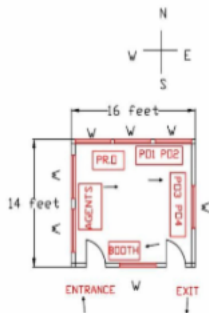

Cad View

Key MAP View