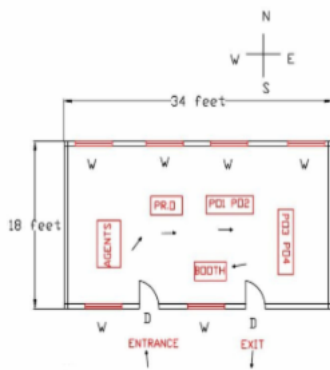

নিৰ্বাচক পঞ্জীয়ন বিষয়াৰ স্বাক্ষৰ

Nazri Naksha

Google Map View

Polling Station Building Front View

ভোটগ্ৰহন কেন্দ্ৰৰ সন্মুখৰ দৃশ্য

Cad View

Key MAP View

1 নাম : নয়ন জ্যোতি দাস পিতাৰ নাম: বঘু নাথ দাস ঘৰ নং : 00 বয়স : 23 লিঙ্গ : পুৰুষ	CTH2407674 ফটো উপলব্ধ	2 নাম : দাবেশ্বৰী দাস স্বামীৰ নাম: সোমেশ্বৰ দাস ঘৰ নং : 1 বয়স : 57 লিঙ্গ : মহিলা	CTH0003777 ফটো উপলব্ধ	3 নাম : সোমেশ্বৰ দাস পিতাৰ নাম: মনেশ্বৰ দাস ঘৰ নং : 1 বয়স : 56 লিঙ্গ : পুৰুষ	CTH0003778 ফটো উপলব্ধ
4 নাম : বমেন দাস পিতাৰ নাম: সোমেশ্বৰ দাস ঘৰ নং : 1 বয়স : 38 লিঙ্গ : পুৰুষ	CTH0003779 ফটো উপলব্ধ	5 নাম : মিনাক্ষী বৰদলৈ পিতাৰ নাম: মহিধৰ বৰদলৈ ঘৰ নং : 1 বয়স : 37 লিঙ্গ : মহিলা	CTH1034599 ফটো উপলব্ধ	6 নাম : মাইনা দাস স্বামীৰ নাম: বমেন দাস ঘৰ নং : 1 বয়স : 31 লিঙ্গ : মহিলা	CTH0322503 ফটো উপলব্ধ
7 নাম : অংকু দাস পিতাৰ নাম: ক্ষীৰোদ দাস ঘৰ নং : 1 বয়স : 21 লিঙ্গ : পুৰুষ	CTH4658621 ফটো উপলব্ধ	8 নাম : নিৰ্মালী দাস পিতাৰ নাম: ক্ষীৰোদ দাস ঘৰ নং : 1 বয়স : 19 লিঙ্গ : মহিলা	QAN0124669 ফটো উপলব্ধ	9 নাম : নৰেন বৰদলৈ পিতাৰ নাম: আশাৰাম বৰদলৈ ঘৰ নং : 2 বয়স : 65 লিঙ্গ : পুৰুষ	CTH0003781 ফটো উপলব্ধ
10 নাম : বঞ্জনী বৰদলৈ স্বামীৰ নাম: নৰেন বৰদলৈ ঘৰ নং : 2 বয়স : 53 লিঙ্গ : মহিলা	CTH0003782 ফটো উপলব্ধ	11 নাম : লীলাবতী বৰদলৈ স্বামীৰ নাম: কমলেশ্বৰ বৰদলৈ ঘৰ নং : 2 বয়স : 44 লিঙ্গ : মহিলা	CTH0003783 ফটো উপলব্ধ	12 নাম : পনব জ্যোতি বৰদলৈ পিতাৰ নাম: নৰেন বৰদলৈ ঘৰ নং : 2 বয়স : 32 লিঙ্গ : পুৰুষ	CTH0326603 ফটো উপলব্ধ
13 নাম : জোনালী দেউৰী স্বামীৰ নাম: পনবজ্যোতি বৰদল ঘৰ নং : 2 বয়স : 29 লিঙ্গ : মহিলা	CTH2250108 ফটো উপলব্ধ	14 নাম : মাকনী দেউৰী স্বামীৰ নাম: পিয়ন দেউৰী ঘৰ নং : 3 বয়স : 44 লিঙ্গ : মহিলা	CTH0003785 ফটো উপলব্ধ	15 নাম : যজ্ঞ ৰাম দেউৰী পিতাৰ নাম: পিয়ন বৰদলৈ ঘৰ নং : 3 বয়স : 29 লিঙ্গ : পুৰুষ	CTH0323014 ফটো উপলব্ধ
16 নাম : চকুমদি দেউৰী স্বামীৰ নাম: ভাদুৰাম দেউৰী ঘৰ নং : 3 বয়স : 26 লিঙ্গ : মহিলা	CTH0402552 ফটো উপলব্ধ	17 নাম : উমা দেউৰী পিতাৰ নাম: ধমকান্ত দেউৰী ঘৰ নং : 8 বয়স : 56 লিঙ্গ : পুৰুষ	CTH0003787 ফটো উপলব্ধ	18 নাম : দমিলা দেউৰী স্বামীৰ নাম: উমা দেউৰী ঘৰ নং : 8 বয়স : 44 লিঙ্গ : মহিলা	CTH0003788 ফটো উপলব্ধ
19 নাম : ভোগেশ্বৰী দেউৰী স্বামীৰ নাম: ধনেশ্বৰ দেউৰী ঘৰ নং : 5 বয়স : 44 লিঙ্গ : মহিলা	CTH0003790 ফটো উপলব্ধ	20 নাম : গীতামনি দেউৰী স্বামীৰ নাম: ধন্তী দেউৰী ঘৰ নং : 5 বয়স : 39 লিঙ্গ : মহিলা	CTH0003792 ফটো উপলব্ধ	21 নাম : ধন্তী দেউৰী পিতাৰ নাম: ধনেশ্বৰ দেউৰী ঘৰ নং : 5 বয়স : 39 লিঙ্গ : মহিলা	CTH0003791 ফটো উপলব্ধ
22 নাম : শ্যামল দেউৰী পিতাৰ নাম: ধনেশ্বৰ দেউৰী ঘৰ নং : 5 বয়স : 30 লিঙ্গ : পুৰুষ	CTH0325852 ফটো উপলব্ধ	23 নাম : দীপিকা দেউৰী পিতাৰ নাম: উমাকান্ত দেউৰী ঘৰ নং : 5 বয়স : 25 লিঙ্গ : মহিলা	CTH0320283 ফটো উপলব্ধ	24 নাম : টিনা দেউৰী স্বামীৰ নাম: শ্যামল দেউৰী ঘৰ নং : 5 বয়স : 21 লিঙ্গ : মহিলা	QAN0121129 ফটো উপলব্ধ
25 নাম : তিথিবৰ বৰদলৈ পিতাৰ নাম: পিচল বৰদলৈ ঘৰ নং : 6 বয়স : 74 লিঙ্গ : পুৰুষ	CTH0003793 ফটো উপলব্ধ	26 নাম : দমিলা বৰদলৈ স্বামীৰ নাম: তিথিবৰ বৰদলৈ ঘৰ নং : 6 বয়স : 59 লিঙ্গ : মহিলা	CTH0003794 ফটো উপলব্ধ	27 নাম : বন্তী বৰদলৈ স্বামীৰ নাম: পংকজ কুমাৰ বৰদলৈ ঘৰ নং : 6 বয়স : 47 লিঙ্গ : মহিলা	CTH0003796 ফটো উপলব্ধ
28 নাম : পলাশ বৰদলৈ পিতাৰ নাম: তিথিবৰ বৰদলৈ ঘৰ নং : 6 বয়স : 46 লিঙ্গ : পুৰুষ	CTH0003797 ফটো উপলব্ধ	29 নাম : শংকৰ বৰদলৈ পিতাৰ নাম: তিথিবৰ বৰদলৈ ঘৰ নং : 6 বয়স : 39 লিঙ্গ : পুৰুষ	CTH0003799 ফটো উপলব্ধ	30 নাম : মুকুন্দ বৰদলৈ পিতাৰ নাম: তিথিবৰ বৰদলৈ ঘৰ নং : 6 বয়স : 38 লিঙ্গ : পুৰুষ	CTH0003800 ফটো উপলব্ধ