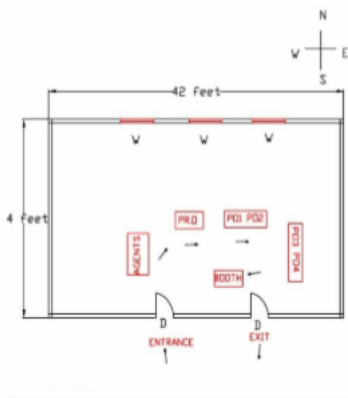

নিৰ্বাচক পঞ্জীয়ন বিষয়াৰ স্বাক্ষৰ

Nazri Naksha

Google Map View

Polling Station Building Front View

ভোটগ্ৰহন কেন্দ্ৰৰ সন্মুখৰ দৃশ্য

Cad View

Key MAP View

1 নাম : বিজু দেউৰী পিতাৰ নাম: প্রফুল্ল বৰদলৈ ঘৰ নং : 1 বয়স : 41 লিঙ্গ : পুৰুষ	CTH0004233 ফটো উপলব্ধ	2 নাম : প্রফুল্ল বৰদলৈ পিতাৰ নাম: মুহিধৰ বৰদলৈ ঘৰ নং : 1 বয়স : 39 লিঙ্গ : পুৰুষ	CTH0004234 ফটো উপলব্ধ	3 নাম : প্রফুল্ল কুমাৰ দাস পিতাৰ নাম: বুবুল দাস ঘৰ নং : 01 বয়স : 36 লিঙ্গ : পুৰুষ	CTH3543882 ফটো উপলব্ধ
4 নাম : তিলেশ্বৰী বৰদলৈ স্বামীৰ নাম: কলিমন বৰদলৈ ঘৰ নং : 2 বয়স : 49 লিঙ্গ : মহিলা	CTH0004236 ফটো উপলব্ধ	5 নাম : ভগদত্ত বৰদলৈ পিতাৰ নাম: কলিমন বৰদলৈ ঘৰ নং : 2 বয়স : 34 লিঙ্গ : পুৰুষ	CTH0004237 ফটো উপলব্ধ	6 নাম : নিৰ্মালি বৰদলৈ স্বামীৰ নাম: ভগদত্ত বৰদলৈ ঘৰ নং : 2 বয়স : 27 লিঙ্গ : মহিলা	CTH0218875 ফটো উপলব্ধ
7 নাম : কাশ্যপমনি বৰদলৈ পিতাৰ নাম: কলিমন বৰদলৈ ঘৰ নং : 2 বয়স : 26 লিঙ্গ : পুৰুষ	CTH0399642 ফটো উপলব্ধ	8 নাম : জ্যোতি মনি ৰংপি স্বামীৰ নাম: কাশ্যপমনি বৰদলৈ ঘৰ নং : 02 বয়স : 23 লিঙ্গ : মহিলা	CTH2296481 ফটো উপলব্ধ	9 নাম : শ্য মন্ত বৰদলৈ পিতাৰ নাম: কমলেশ্বৰ বৰদলৈ ঘৰ নং : 9 বয়স : 49 লিঙ্গ : পুৰুষ	CTH0004239 ফটো উপলব্ধ
10 নাম : জগত বৰদলৈ পিতাৰ নাম: কমলেশ্বৰ বৰদলৈ ঘৰ নং : 9 বয়স : 44 লিঙ্গ : পুৰুষ	CTH1034668 ফটো উপলব্ধ	11 নাম : গোলাপ বৰদলৈ পিতাৰ নাম: কমলেশ্বৰ বৰদলৈ ঘৰ নং : 9 বয়স : 41 লিঙ্গ : পুৰুষ	CTH0004240 ফটো উপলব্ধ	12 নাম : আইমনি বৰদলৈ স্বামীৰ নাম: শ্যমন্ত বৰদলৈ ঘৰ নং : 9 বয়স : 34 লিঙ্গ : মহিলা	CTH0004241 ফটো উপলব্ধ
13 নাম : স্বনলতা দাস বৰদলৈ স্বামীৰ নাম: জগত বৰদলৈ ঘৰ নং : 9 বয়স : 27 লিঙ্গ : মহিলা	CTH0401497 ফটো উপলব্ধ	14 নাম : ফুলেশ্বৰী বৰদলৈ স্বামীৰ নাম: পদুম বৰদলৈ ঘৰ নং : 8 বয়স : 36 লিঙ্গ : মহিলা	CTH0004244 ফটো উপলব্ধ	15 নাম : বকুল বৰদলৈ পিতাৰ নাম: দীন বৰদলৈ ঘৰ নং : 8 বয়স : 36 লিঙ্গ : পুৰুষ	CTH0004245 ফটো উপলব্ধ
16 নাম : ধনটি বৰদলৈ পিতাৰ নাম: দীন বৰদলৈ ঘৰ নং : 8 বয়স : 33 লিঙ্গ : পুৰুষ	CTH0004247 ফটো উপলব্ধ	17 নাম : মৰমী বৰদলৈ পিতাৰ নাম: দীল বৰদলৈ ঘৰ নং : 8 বয়স : 30 লিঙ্গ : মহিলা	CTH0004248 ফটো উপলব্ধ	18 নাম : দিপজ্যোতি বৰদলৈ পিতাৰ নাম: দীন বৰদলৈ ঘৰ নং : 8 বয়স : 28 লিঙ্গ : পুৰুষ	CTH0153593 ফটো উপলব্ধ
19 নাম : জনী বৰদলৈ স্বামীৰ নাম: দীপজ্যোতি বৰদলৈ ঘৰ নং : 8 বয়স : 28 লিঙ্গ : মহিলা	CTH0153254 ফটো উপলব্ধ	20 নাম : ৰাজকুমাৰ বৰদলৈ পিতাৰ নাম: দীনকান্ত বৰদলৈ ঘৰ নং : 8 বয়স : 27 লিঙ্গ : পুৰুষ	CTH0162578 ফটো উপলব্ধ	21 নাম : মালতী বৰদলৈ স্বামীৰ নাম: ৰাজকুমাৰ বৰদলৈ ঘৰ নং : 4 বয়স : 27 লিঙ্গ : মহিলা	CTH2382885 ফটো উপলব্ধ
22 নাম : ধৰ্মেন্দ্র বৰদলৈ পিতাৰ নাম: ঘন বৰদলৈ ঘৰ নং : 5 বয়স : 44 লিঙ্গ : পুৰুষ	CTH0004250 ফটো উপলব্ধ	23 নাম : প্রভাত বৰদলৈ পিতাৰ নাম: ঘন বৰদলৈ ঘৰ নং : 5 বয়স : 40 লিঙ্গ : পুৰুষ	CTH0004251 ফটো উপলব্ধ	24 নাম : শিক্ষামনি বৰদলৈ স্বামীৰ নাম: প্রভাত বৰদলৈ ঘৰ নং : 5 বয়স : 33 লিঙ্গ : মহিলা	CTH1038579 ফটো উপলব্ধ
25 নাম : মিন বৰদলৈ স্বামীৰ নাম: ধৰ্মেন্দ্র বৰদলৈ ঘৰ নং : 5 বয়স : 30 লিঙ্গ : মহিলা	CTH0004252 ফটো উপলব্ধ	26 নাম : পণব দাস পিতাৰ নাম: ববুল দাস ঘৰ নং : চিকুবিৰী বয়স : 30 লিঙ্গ : পুৰুষ	CTH0004365 ফটো উপলব্ধ	27 নাম : সীমা দাস স্বামীৰ নাম: পনব দাস ঘৰ নং : 5 বয়স : 27 লিঙ্গ : মহিলা	CTH0272039 ফটো উপলব্ধ
28 নাম : চুনিল বৰদলৈ পিতাৰ নাম: ঘন বৰদলৈ ঘৰ নং : 6 বয়স : 54 লিঙ্গ : পুৰুষ	CTH0004253 ফটো উপলব্ধ	29 নাম : সুস্তি বৰদলৈ স্বামীৰ নাম: চুনিল বৰদলৈ ঘৰ নং : 6 বয়স : 44 লিঙ্গ : মহিলা	CTH0004254 ফটো উপলব্ধ	30 নাম : এন্টনি বৰদলৈ পিতাৰ নাম: ঘন বৰদলৈ ঘৰ নং : 6 বয়স : 32 লিঙ্গ : পুৰুষ	CTH2146114 ফটো উপলব্ধ