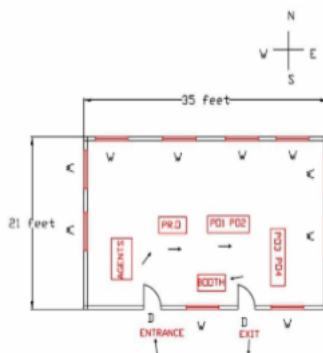

নিৰ্বাচক পঞ্জীয়ন বিষয়াৰ স্বাক্ষৰ

Nazri Naksha

Google Map View

Polling Station Building Front View

ভোটগ্ৰহন কেন্দ্ৰৰ সন্মুখৰ দৃশ্য

Cad View

Key MAP View

1 নাম : দিলিপ পতৰা পিতাৰ নাম: লখন পতৰা ঘৰ নং : 00 বয়স : 32 লিঙ্গ : পুৰুষ	CTH0560425 ফটো উপলব্ধ	2 নাম : দিপ বৰা পিতাৰ নাম: কালিয়া বৰা ঘৰ নং : 00 বয়স : 28 লিঙ্গ : পুৰুষ	CTH0555524 ফটো উপলব্ধ	# 3 নাম : সাবিত্ৰী বৰদলৈ স্বামীৰ নাম: ভদ্র কান্ত বোৰ্ডোলোষ্ট পাটৰ ঘৰ নং : ২০৯ বয়স : 26 লিঙ্গ : মহিলা	CTH0560144 ফটো উপলব্ধ
# 4 নাম : চন্দ্ৰমা দাস পাটৰ স্বামীৰ নাম: মণিৰাম দাশ পাটৰ ঘৰ নং : ২০৯ বয়স : 26 লিঙ্গ : মহিলা	CTH0560300 ফটো উপলব্ধ	5 নাম : অম্বিকা পতৰা স্বামীৰ নাম: দিপেন পাটৰ ঘৰ নং : 00 বয়স : 26 লিঙ্গ : মহিলা	CTH0559450 ফটো উপলব্ধ	6 নাম : মনালিছা দাস স্বামীৰ নাম: ধনু ববিদাস ঘৰ নং : 00 বয়স : 24 লিঙ্গ : মহিলা	CTH0580654 ফটো উপলব্ধ
7 নাম : মল্লিকা পতৰা পিতাৰ নাম: চিপহী পতৰা ঘৰ নং : 00 বয়স : 23 লিঙ্গ : মহিলা	CTH0560391 ফটো উপলব্ধ	8 নাম : প্ৰফুল্ল বৰদলৈ পিতাৰ নাম: প্ৰমুদ বৰদলৈ ঘৰ নং : 00 বয়স : 23 লিঙ্গ : পুৰুষ	CTH0605188 ফটো উপলব্ধ	9 নাম : তৃষ্ণা বৰদলৈ স্বামীৰ নাম: রবীন্দ্ৰ ডেকা ঘৰ নং : 21 বয়স : 44 লিঙ্গ : মহিলা	CTH6842075 ফটো উপলব্ধ
10 নাম : মৌচুমী বৰা স্বামীৰ নাম: জিতেন্দ্ৰ মেধি ঘৰ নং : 57 বয়স : 21 লিঙ্গ : মহিলা	QAN0040030 ফটো উপলব্ধ	11 নাম : ৰামা বনিয়া পিতাৰ নাম: জয়ধন বনিয়া ঘৰ নং : ১৩৬ বয়স : 54 লিঙ্গ : পুৰুষ	CTH1139362 ফটো উপলব্ধ	12 নাম : ভূপেন হাজৰিকা পিতাৰ নাম: তিলক হাজৰিকা ঘৰ নং : 136 বয়স : 54 লিঙ্গ : পুৰুষ	KZL0286039 ফটো উপলব্ধ
13 নাম : বনু বনীয়া স্বামীৰ নাম: ৰামা বনিয়া ঘৰ নং : ১৩৬ বয়স : 44 লিঙ্গ : মহিলা	CTH0004979 ফটো উপলব্ধ	14 নাম : ৰঞ্জিত বনিয়া পিতাৰ নাম: হুমেশ্বৰ বনিয়া ঘৰ নং : ১৩৭ বয়স : 67 লিঙ্গ : পুৰুষ	CTH0004980 ফটো উপলব্ধ	15 নাম : শকুন্তলা বনিয়া স্বামীৰ নাম: ৰঞ্জিত বনিয়া ঘৰ নং : ১৩৭ বয়স : 63 লিঙ্গ : মহিলা	CTH0004981 ফটো উপলব্ধ
16 নাম : উধব বনীয়া পিতাৰ নাম: ৰঞ্জিত বনীয়া ঘৰ নং : ১৩৭ বয়স : 43 লিঙ্গ : পুৰুষ	CTH0004982 ফটো উপলব্ধ	17 নাম : ৰানু বনিয়া স্বামীৰ নাম: উধব বনিয়া ঘৰ নং : ১৩৭ বয়স : 41 লিঙ্গ : মহিলা	CTH0004983 ফটো উপলব্ধ	18 নাম : বিউতী বনীয়া পিতাৰ নাম: ধনঞ্জয় বনীয়া ঘৰ নং : ১৩৭ বয়স : 37 লিঙ্গ : মহিলা	CTH0004984 ফটো উপলব্ধ
19 নাম : ধনঞ্জয় বনিয়া পিতাৰ নাম: ৰঞ্জিত বনিয়া ঘৰ নং : ১৩৭ বয়স : 35 লিঙ্গ : পুৰুষ	CTH0004985 ফটো উপলব্ধ	20 নাম : দেবকান্তী বনিয়া স্বামীৰ নাম: চুৰেন বনিয়া ঘৰ নং : ১৩৮ বয়স : 48 লিঙ্গ : মহিলা	CTH0004989 ফটো উপলব্ধ	21 নাম : ফুলেশ্বৰী বনিয়া পিতাৰ নাম: ধমেশ্বৰ বনিয়া ঘৰ নং : ১৩৮ বয়স : 46 লিঙ্গ : মহিলা	CTH0004990 ফটো উপলব্ধ
22 নাম : লক্ষী প্ৰভা বনিয়া স্বামীৰ নাম: মনিন্দ্ৰ বনিয়া ঘৰ নং : ১৩৮ বয়স : 29 লিঙ্গ : মহিলা	CTH0154500 ফটো উপলব্ধ	23 নাম : মনিন্দ্ৰ বনিয়া পিতাৰ নাম: সুৰেন্দ্ৰ বনিয়া ঘৰ নং : ১৩৮ বয়স : 28 লিঙ্গ : পুৰুষ	CTH2209134 ফটো উপলব্ধ	24 নাম : নমি বনিয়া পিতাৰ নাম: চুৰেন বনিয়া ঘৰ নং : ১৩৮ বয়স : 27 লিঙ্গ : মহিলা	CTH0155770 ফটো উপলব্ধ
25 নাম : চুমি বনিয়া পিতাৰ নাম: ৰমা বনিয়া ঘৰ নং : 138 বয়স : 25 লিঙ্গ : মহিলা	CTH4678769 ফটো উপলব্ধ	26 নাম : দুলু বনিয়া পিতাৰ নাম: ধমেশ্বৰ বনিয়া ঘৰ নং : 138 ক বয়স : 53 লিঙ্গ : মহিলা	CTH0004988 ফটো উপলব্ধ	27 নাম : মুকুল শৰ্মা পিতাৰ নাম: দশৰথ শৰ্মা ঘৰ নং : ১৩৯ বয়স : 61 লিঙ্গ : পুৰুষ	CTH0004991 ফটো উপলব্ধ
28 নাম : দেবয়ানী শৰ্মা স্বামীৰ নাম: মুকুল শৰ্মা ঘৰ নং : ১৩৯ বয়স : 57 লিঙ্গ : মহিলা	CTH0004992 ফটো উপলব্ধ	29 নাম : বিৰেণ শৰ্মা পিতাৰ নাম: মুকুল শৰ্মা ঘৰ নং : ১৩৯ বয়স : 33 লিঙ্গ : পুৰুষ	CTH0004993 ফটো উপলব্ধ	30 নাম : কবিতা পাতৰ স্বামীৰ নাম: অৰূপ পাতৰ ঘৰ নং : ১৩৯ বয়স : 29 লিঙ্গ : মহিলা	CTH0004994 ফটো উপলব্ধ