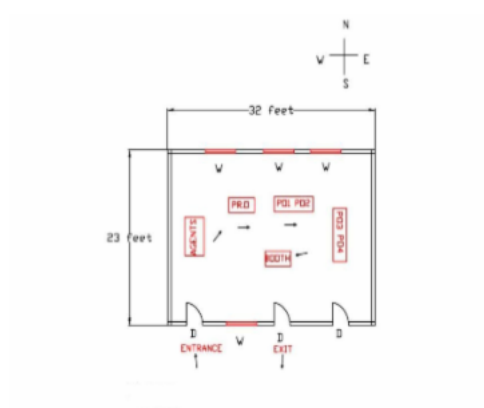

নিৰ্বাচক পঞ্জীয়ন বিষয়াৰ স্বাক্ষৰ

Nazri Naksha

Google Map View

Polling Station Building Front View

ভোটগ্ৰহন কেন্দ্ৰৰ সন্মুখৰ দৃশ্য

Cad View

Key MAP View

1 নাম : প্রদীপ ডেকা পিতাৰ নাম: বজত ডেকা ঘৰ নং : 00 বয়স : 46 লিঙ্গ : পুৰুষ	CTH0175877 ফটো উপলব্ধ	2 নাম : বিংকু ডেকা স্বামীৰ নাম: প্রদীপ ডেকা ঘৰ নং : 00 বয়স : 46 লিঙ্গ : মহিলা	CTH0175885 ফটো উপলব্ধ	3 নাম : নিতু বৰা পিতাৰ নাম: ভোগেশ্বৰ বৰা ঘৰ নং : 00 বয়স : 31 লিঙ্গ : পুৰুষ	CTH0175919 ফটো উপলব্ধ
4 নাম : জিতু বৰা পিতাৰ নাম: ভোগেশ্বৰ বৰা ঘৰ নং : 00 বয়স : 29 লিঙ্গ : পুৰুষ	CTH0175927 ফটো উপলব্ধ	5 নাম : প্রফুল্ল ডেকা পিতাৰ নাম: বিমল ডেকা ঘৰ নং : 1 বয়স : 66 লিঙ্গ : পুৰুষ	CTH0005037 ফটো উপলব্ধ	6 নাম : হেলেন ডেকা স্বামীৰ নাম: প্রফুল্ল ডেকা ঘৰ নং : 1 বয়স : 54 লিঙ্গ : মহিলা	CTH1234577 ফটো উপলব্ধ
7 নাম : দিগন্ত ডেকা পিতাৰ নাম: বুদ্ধেশ্বৰ ডেকা ঘৰ নং : 1 বয়স : 31 লিঙ্গ : পুৰুষ	CTH0006039 ফটো উপলব্ধ	8 নাম : দিপা মনি ডেকা স্বামীৰ নাম: নিউটন ডেকা ঘৰ নং : 2 বয়স : 35 লিঙ্গ : মহিলা	CTH0048918 ফটো উপলব্ধ	9 নাম : মদনচন্দ্ৰ ডেকা পিতাৰ নাম: লালু ডেকা ঘৰ নং : 2 বয়স : 32 লিঙ্গ : পুৰুষ	CTH0005039 ফটো উপলব্ধ
10 নাম : নিউটন ডেকা পিতাৰ নাম: লালু ডেকা ঘৰ নং : 2 ক বয়স : 44 লিঙ্গ : পুৰুষ	CTH0005038 ফটো উপলব্ধ	11 নাম : বঞ্জ ডেকা পিতাৰ নাম: বুবুলি ডেকা ঘৰ নং : 3 বয়স : 44 লিঙ্গ : পুৰুষ	CTH0005042 ফটো উপলব্ধ	12 নাম : গুনমনি ডেকা পিতাৰ নাম: সোণেশ্বৰ ডেকা ঘৰ নং : 3 বয়স : 19 লিঙ্গ : পুৰুষ	QAN0173468 ফটো উপলব্ধ
13 নাম : বীনা ডেকা স্বামীৰ নাম: চুৰেন ডেকা ঘৰ নং : 8 বয়স : 59 লিঙ্গ : মহিলা	CTH0005044 ফটো উপলব্ধ	14 নাম : পূৰ্ণিমা ডেকা স্বামীৰ নাম: ভোগেশ্বৰ ডেকা ঘৰ নং : 8 বয়স : 34 লিঙ্গ : মহিলা	CTH0096495 ফটো উপলব্ধ	15 নাম : অনিল ডেকা পিতাৰ নাম: চুৰেন ডেকা ঘৰ নং : 8 বয়স : 30 লিঙ্গ : পুৰুষ	CTH1241196 ফটো উপলব্ধ
16 নাম : পূৰ্বি দেৱী ডেকা স্বামীৰ নাম: অনীল ডেকা ঘৰ নং : 4 বয়স : 26 লিঙ্গ : মহিলা	CTH2357424 ফটো উপলব্ধ	17 নাম : চিম্পী দাস ডেকা স্বামীৰ নাম: ভূপেন ডেকা ঘৰ নং : 4 বয়স : 25 লিঙ্গ : মহিলা	QAN0040816 ফটো উপলব্ধ	18 নাম : ভলোৱা ডেকা পিতাৰ নাম: পূৰ্ণ কান্ত ডেকা ঘৰ নং : 5 বয়স : 89 লিঙ্গ : পুৰুষ	CTH0005045 ফটো উপলব্ধ
19 নাম : প্রদীপ ডেকা পিতাৰ নাম: কলিমন ডেকা ঘৰ নং : 5 বয়স : 56 লিঙ্গ : পুৰুষ	CTH0005047 ফটো উপলব্ধ	20 নাম : যুগিতা ডেকা স্বামীৰ নাম: প্রদীপ ডেকা ঘৰ নং : 5 বয়স : 46 লিঙ্গ : মহিলা	CTH1234726 ফটো উপলব্ধ	21 নাম : কুঞ্জলতা ডেকা পিতাৰ নাম: ভলোৱা ডেকা ঘৰ নং : 5 বয়স : 42 লিঙ্গ : মহিলা	CTH0005048 ফটো উপলব্ধ
22 নাম : ভোগেশ্বৰ ডেকা পিতাৰ নাম: কেহৰাম ডেকা ঘৰ নং : 5 বয়স : 34 লিঙ্গ : পুৰুষ	CTH0108639 ফটো উপলব্ধ	23 নাম : অভিজিত ডেকা পিতাৰ নাম: প্রদীপ ঘৰ নং : 05 বয়স : 24 লিঙ্গ : পুৰুষ	QAN0078071 ফটো উপলব্ধ	24 নাম : নৱজ্যোতি ডেকা পিতাৰ নাম: হৰিপ্ৰসাদ ডেকা ঘৰ নং : 6 বয়স : 35 লিঙ্গ : পুৰুষ	CTH0005051 ফটো উপলব্ধ
25 নাম : বৰ্ণালী ডেকা পিতাৰ নাম: হৰিপ্ৰসাদ ডেকা ঘৰ নং : 6 বয়স : 35 লিঙ্গ : মহিলা	CTH0005052 ফটো উপলব্ধ	26 নাম : যদুমনি ডেকা পিতাৰ নাম: হৰিপ্ৰসাদ ডেকা ঘৰ নং : 6 বয়স : 29 লিঙ্গ : পুৰুষ	CTH0349613 ফটো উপলব্ধ	27 নাম : পূৰ্বী ডেকা স্বামীৰ নাম: জদুমণি ডেকা ঘৰ নং : 6 বয়স : 25 লিঙ্গ : মহিলা	CTH4663712 ফটো উপলব্ধ
28 নাম : পূৰ্বী ডেকা স্বামীৰ নাম: যদুমনি ডেকা ঘৰ নং : 6 বয়স : 25 লিঙ্গ : মহিলা	QAN0040741 ফটো উপলব্ধ	29 নাম : মুহিকান্ত ডেকা পিতাৰ নাম: মতিৰাম ডেকা ঘৰ নং : 9 বয়স : 54 লিঙ্গ : পুৰুষ	CTH0005054 ফটো উপলব্ধ	30 নাম : বীনা ডেকা পিতাৰ নাম: মতিৰাম ডেকা ঘৰ নং : 9 বয়স : 47 লিঙ্গ : মহিলা	CTH0005055 ফটো উপলব্ধ