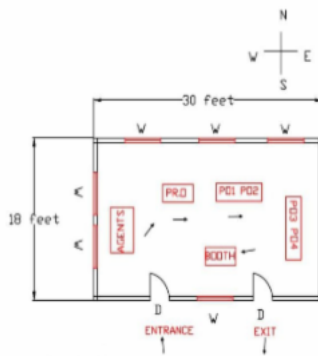

নিৰ্বাচক পঞ্জীয়ন বিষয়াৰ স্বাক্ষৰ

Nazri Naksha

Google Map View

Polling Station Building Front View

ভোটগ্ৰহন কেন্দ্ৰৰ সন্মুখৰ দৃশ্য

Cad View

Key MAP View

1 নাম : কেতু বিশ্বাস পিতাৰ নাম: ৰাইচান মণ্ডল ঘৰ নং : 0 বয়স : 70 লিঙ্গ : পুৰুষ	CNF9835794 ফটো উপলব্ধ	2 নাম : ফুলমালা মণ্ডল স্বামীৰ নাম: কেতু মণ্ডল ঘৰ নং : 0 বয়স : 60 লিঙ্গ : মহিলা	CNF9835807 ফটো উপলব্ধ	3 নাম : চিব মহান্তি পিতাৰ নাম: শ্ৰীধৰ মহান্তি ঘৰ নং : 0 বয়স : 55 লিঙ্গ : পুৰুষ	CTH4636560 ফটো উপলব্ধ
4 নাম : ভবেন বিশ্বাস পিতাৰ নাম: কেতু বিশ্বাস ঘৰ নং : 0 বয়স : 38 লিঙ্গ : পুৰুষ	CNF9835829 ফটো উপলব্ধ	5 নাম : গঙ্গাৰানী মণ্ডল স্বামীৰ নাম: ভবেন বিশ্বাস ঘৰ নং : 0 বয়স : 33 লিঙ্গ : মহিলা	CNF0214312 ফটো উপলব্ধ	6 নাম : পৰিতোষ বিশ্বাস পিতাৰ নাম: কেতু বিশ্বাস ঘৰ নং : 0 বয়স : 31 লিঙ্গ : পুৰুষ	CNF0211904 ফটো উপলব্ধ
7 নাম : জীবন নাথ পিতাৰ নাম: বিদুৰাম নাথ ঘৰ নং : 1 বয়স : 61 লিঙ্গ : পুৰুষ	CTH0007580 ফটো উপলব্ধ	8 নাম : সাদৰি দেবী স্বামীৰ নাম: জীবন দেবী ঘৰ নং : 1 বয়স : 55 লিঙ্গ : মহিলা	CTH0007581 ফটো উপলব্ধ	9 নাম : ৰমেন নাথ পিতাৰ নাম: জীবন নাথ ঘৰ নং : 1 বয়স : 37 লিঙ্গ : পুৰুষ	CTH0007582 ফটো উপলব্ধ
10 নাম : পংকজ নাথ পিতাৰ নাম: জীবন নাথ ঘৰ নং : 1 বয়স : 29 লিঙ্গ : পুৰুষ	CTH2147468 ফটো উপলব্ধ	11 নাম : মেঘালী দেবী স্বামীৰ নাম: ৰমেন নাথ ঘৰ নং : 1 বয়স : 27 লিঙ্গ : মহিলা	CTH0001305 ফটো উপলব্ধ	12 নাম : লিলিমাঝী দেবী স্বামীৰ নাম: জীবন দেবী ঘৰ নং : 2 বয়স : 56 লিঙ্গ : মহিলা	CTH0007583 ফটো উপলব্ধ
13 নাম : ধ্ৰুৱজ্যোতি নাথ পিতাৰ নাম: জীবন নাথ ঘৰ নং : 2 বয়স : 35 লিঙ্গ : পুৰুষ	CTH0007584 ফটো উপলব্ধ	14 নাম : দীপজ্যোতি নাথ পিতাৰ নাম: জীবন চন্দ্ৰ নাথ ঘৰ নং : 2 বয়স : 27 লিঙ্গ : পুৰুষ	CTH0049429 ফটো উপলব্ধ	15 নাম : উষা মন্নি ডেকা স্বামীৰ নাম: দীপজ্যোতি নাথ ঘৰ নং : 2 বয়স : 26 লিঙ্গ : মহিলা	CTH0448944 ফটো উপলব্ধ
16 নাম : অনুৰাধা দাস স্বামীৰ নাম: সুৰেন দাস ঘৰ নং : 3 বয়স : 32 লিঙ্গ : মহিলা	CTH0007585 ফটো উপলব্ধ	17 নাম : পুষ্পান্জলী বৰদলৈ মাতৃৰ নাম: দময়ন্তী বৰদলৈ ঘৰ নং : 4 বয়স : 25 লিঙ্গ : মহিলা	CTH0530105 ফটো উপলব্ধ	18 নাম : ভূপেন ডেকা পিতাৰ নাম: মহেশ্বৰ ডেকা ঘৰ নং : 8কু বয়স : 43 লিঙ্গ : পুৰুষ	CTH0007587 ফটো উপলব্ধ
19 নাম : মমী ডেকা স্বামীৰ নাম: ভূপেন ডেকা ঘৰ নং : 8কু বয়স : 38 লিঙ্গ : মহিলা	CTH0007588 ফটো উপলব্ধ	20 নাম : বেজীয়া বৰদলৈ পিতাৰ নাম: দলিগুটি বৰদলৈ ঘৰ নং : ৫ বয়স : 69 লিঙ্গ : পুৰুষ	CTH0007589 ফটো উপলব্ধ	21 নাম : শ্ৰেণীয়া বৰদলৈ স্বামীৰ নাম: বেজীয়া বৰদলৈ ঘৰ নং : ৫ বয়স : 52 লিঙ্গ : মহিলা	CTH0007590 ফটো উপলব্ধ
22 নাম : পম্পি বৰদলৈ পিতাৰ নাম: বেজীয়া বৰদলৈ ঘৰ নং : ৫ বয়স : 31 লিঙ্গ : মহিলা	CTH0007591 ফটো উপলব্ধ	23 নাম : প্ৰাঞ্জল বৰদলৈ পিতাৰ নাম: বেজীয়া বৰদলৈ ঘৰ নং : ৫ বয়স : 28 লিঙ্গ : পুৰুষ	CTH0108928 ফটো উপলব্ধ	24 নাম : বন্দিতা বৰদলৈ পিতাৰ নাম: বেজীয়া বৰদলৈ ঘৰ নং : 5 বয়স : 25 লিঙ্গ : মহিলা	CTH0481200 ফটো উপলব্ধ
25 নাম : শুক্ৰেশ্বৰী বৰদলৈ স্বামীৰ নাম: ধনবৰ বৰদলৈ ঘৰ নং : ৬ বয়স : 58 লিঙ্গ : মহিলা	CTH0007593 ফটো উপলব্ধ	26 নাম : মিজুন বৰদলৈ পিতাৰ নাম: ধনবৰ বৰদলৈ ঘৰ নং : ৬ বয়স : 35 লিঙ্গ : পুৰুষ	CTH0007594 ফটো উপলব্ধ	27 নাম : অনিমা সোনোৱালু বৰদলৈ স্বামীৰ নাম: মিলন বৰদলৈ ঘৰ নং : ৬ বয়স : 35 লিঙ্গ : মহিলা	QAN0154625 ফটো উপলব্ধ
28 নাম : মনীষা বৰদলৈ স্বামীৰ নাম: মিজুন বৰদলৈ ঘৰ নং : ৬ বয়স : 33 লিঙ্গ : মহিলা	CTH0007595 ফটো উপলব্ধ	29 নাম : মিলন বৰদলৈ পিতাৰ নাম: ধনবৰ বৰদলৈ ঘৰ নং : ৬ বয়স : 25 লিঙ্গ : পুৰুষ	CTH2379972 ফটো উপলব্ধ	30 নাম : ৰঞ্জিত বৰদলৈ পিতাৰ নাম: তেতন বৰদলৈ ঘৰ নং : ৭ বয়স : 59 লিঙ্গ : পুৰুষ	CTH0007596 ফটো উপলব্ধ