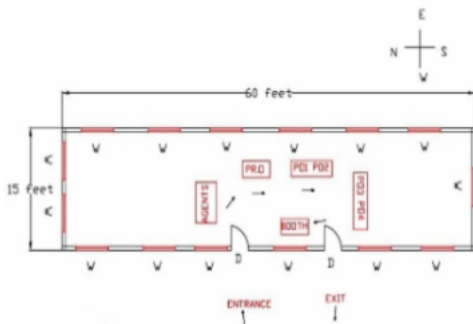

নিৰ্বাচক পঞ্জীয়ন বিষয়াৰ স্বাক্ষৰ

Nazri Naksha

Google Map View

Polling Station Building Front View

ভোটগ্ৰহন কেন্দ্ৰৰ সন্মুখৰ দৃশ্য

Cad View

Key MAP View

1 নাম : শুকেশ্বৰ পাটৰ পিতাৰ নাম: প্ৰথম পাটৰ ঘৰ নং : 1 বয়স : 47 লিঙ্গ : পুৰুষ	CTH0008247 ফটো উপলব্ধ	2 নাম : বান পাতৰ স্বামীৰ নাম: শুকেশ্বৰ পাতৰ ঘৰ নং : 1 বয়স : 43 লিঙ্গ : মহিলা	CTH0008248 ফটো উপলব্ধ	3 নাম : ক্ষীৰোদ পাটৰ অন্যান্য: ৰেখা পাটৰ ঘৰ নং : 1নং মানিপুৰ বয়স : 34 লিঙ্গ : পুৰুষ	CTH2292993 ফটো উপলব্ধ
4 নাম : হৰিসিং পাটৰ পিতাৰ নাম: ভুঞা পাটৰ ঘৰ নং : 2 বয়স : 74 লিঙ্গ : পুৰুষ	CTH0008249 ফটো উপলব্ধ	5 নাম : ইকুতি পাতৰ স্বামীৰ নাম: হৰিচিং ঘৰ নং : 2 বয়স : 69 লিঙ্গ : মহিলা	CTH0008250 ফটো উপলব্ধ	6 নাম : মুকেশ্বৰ পাতৰ পিতাৰ নাম: হৰিচিং পাতৰ ঘৰ নং : 2 বয়স : 54 লিঙ্গ : পুৰুষ	CTH0008251 ফটো উপলব্ধ
7 নাম : চিতেশ্বৰী পাতৰ স্বামীৰ নাম: মুকেশ্বৰ পাতৰ ঘৰ নং : 2 বয়স : 49 লিঙ্গ : মহিলা	CTH0008252 ফটো উপলব্ধ	8 নাম : শ্যামন্ত পাতৰ পিতাৰ নাম: হৰিচিং পাতৰ ঘৰ নং : 2 বয়স : 44 লিঙ্গ : পুৰুষ	CTH0008253 ফটো উপলব্ধ	9 নাম : উত্তৰা পাতৰ স্বামীৰ নাম: শ্যামন্ত পাতৰ ঘৰ নং : 2 বয়স : 34 লিঙ্গ : মহিলা	CTH0008254 ফটো উপলব্ধ
10 নাম : অংকুৰ পাতৰ পিতাৰ নাম: মুকেশ্বৰ পাতৰ ঘৰ নং : 2 বয়স : 26 লিঙ্গ : পুৰুষ	CTH4676151 ফটো উপলব্ধ	11 নাম : পিনু পাতৰ পিতাৰ নাম: বুদ্ধেশ্বৰ পাতৰ ঘৰ নং : 3 বয়স : 44 লিঙ্গ : পুৰুষ	CTH0008257 ফটো উপলব্ধ	12 নাম : মালা পাতৰ স্বামীৰ নাম: পিনু পাতৰ ঘৰ নং : 3 বয়স : 39 লিঙ্গ : মহিলা	CTH0008258 ফটো উপলব্ধ
13 নাম : জয়ন্ত পাতৰ পিতাৰ নাম: পিনু পাতৰ ঘৰ নং : 3 বয়স : 28 লিঙ্গ : পুৰুষ	QAN0106815 ফটো উপলব্ধ	14 নাম : চিন্তামনি পাতৰ স্বামীৰ নাম: জয়ন্ত পাতৰ ঘৰ নং : 3 বয়স : 20 লিঙ্গ : মহিলা	QAN0106906 ফটো উপলব্ধ	15 নাম : পদ্মেশ্বৰ দাস পিতাৰ নাম: লতিচিং দাস ঘৰ নং : 8 বয়স : 54 লিঙ্গ : পুৰুষ	CTH0008260 ফটো উপলব্ধ
16 নাম : চন্দাবতী দাস স্বামীৰ নাম: পদ্মেশ্বৰ দাস ঘৰ নং : 8 বয়স : 51 লিঙ্গ : মহিলা	CTH0008261 ফটো উপলব্ধ	17 নাম : কুসুম্বৰ দাস পিতাৰ নাম: পদ্মেশ্বৰ দাস ঘৰ নং : 8 বয়স : 34 লিঙ্গ : পুৰুষ	CTH0008262 ফটো উপলব্ধ	18 নাম : দুৰ্গেশ্বৰী পাতৰ স্বামীৰ নাম: কমল পাতৰ ঘৰ নং : 6 বয়স : 60 লিঙ্গ : মহিলা	CTH1934765 ফটো উপলব্ধ
19 নাম : কমল পাতৰ পিতাৰ নাম: মধুচিং পাটৰ ঘৰ নং : 6 বয়স : 60 লিঙ্গ : পুৰুষ	CTH0008263 ফটো উপলব্ধ	20 নাম : নিজৰা পাতৰ পিতাৰ নাম: কনল পাতৰ ঘৰ নং : 6 বয়স : 39 লিঙ্গ : মহিলা	CTH0008264 ফটো উপলব্ধ	21 নাম : পঙ্কজ পাতৰ পিতাৰ নাম: কনল পাতৰ ঘৰ নং : 6 বয়স : 37 লিঙ্গ : পুৰুষ	CTH0008265 ফটো উপলব্ধ
# 22 নাম : জ্যোতিৰ্ময় পাতৰ পিতাৰ নাম: কমল সিং পাতৰ ঘৰ নং : 6 বয়স : 36 লিঙ্গ : পুৰুষ	CTH0213702 ফটো উপলব্ধ	23 নাম : দীপা দাস পাতৰ স্বামীৰ নাম: পঙ্কজ পাতৰ ঘৰ নং : 6 বয়স : 33 লিঙ্গ : মহিলা	CTH0008266 ফটো উপলব্ধ	24 নাম : হৰিচৰন পাতৰ পিতাৰ নাম: মধুচিং পাতৰ ঘৰ নং : 9 বয়স : 54 লিঙ্গ : পুৰুষ	CTH0008267 ফটো উপলব্ধ
25 নাম : ফুলেশ্বৰী পাতৰ স্বামীৰ নাম: হৰিচিং পাতৰ ঘৰ নং : 9 বয়স : 49 লিঙ্গ : মহিলা	CTH0008269 ফটো উপলব্ধ	26 নাম : সৌৰভ পাতৰ পিতাৰ নাম: হৰিমল পাতৰ ঘৰ নং : 09 বয়স : 28 লিঙ্গ : পুৰুষ	CTH0426619 ফটো উপলব্ধ	27 নাম : কৰন পাটৰ পিতাৰ নাম: হৰিমল পাটৰ ঘৰ নং : 7 বয়স : 22 লিঙ্গ : পুৰুষ	QAN0133595 ফটো উপলব্ধ
28 নাম : দেবকান্ত পাতৰ পিতাৰ নাম: মধুচিং পাতৰ ঘৰ নং : 8 বয়স : 57 লিঙ্গ : পুৰুষ	CTH0008270 ফটো উপলব্ধ	29 নাম : চম্পা ডেকা স্বামীৰ নাম: দেবকান্ত পাতৰ ঘৰ নং : 8 বয়স : 54 লিঙ্গ : মহিলা	QAN0175372 ফটো উপলব্ধ	30 নাম : ক্ষীৰোদ পাতৰ পিতাৰ নাম: দেবকান্ত পাতৰ ঘৰ নং : 8 বয়স : 47 লিঙ্গ : পুৰুষ	CTH0008272 ফটো উপলব্ধ