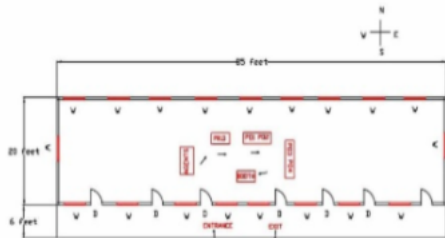

নিৰ্বাচক পঞ্জীয়ন বিষয়াৰ স্বাক্ষৰ

Nazri Naksha

Google Map View

Polling Station Building Front View

ভোটগ্ৰহন কেন্দ্ৰৰ সন্মুখৰ দৃশ্য

Cad View

Key MAP View

1 নাম : বঞ্জ দাস স্বামীৰ নাম: বিদ্যাবাম দাস ঘৰ নং : 10 বয়স : 41 লিঙ্গ : মহিলা	CTH0009401 ফটো উপলব্ধ	2 নাম : ভাস্কৰ দাস পিতাৰ নাম: কিনাৰাম দাস ঘৰ নং : 23 বয়স : 22 লিঙ্গ : পুৰুষ	CTH2257137 ফটো উপলব্ধ	3 নাম : মলয়া বৰদলৈ স্বামীৰ নাম: অজয় পাটৰ ঘৰ নং : 56 বয়স : 25 লিঙ্গ : মহিলা	QAN0175448 ফটো উপলব্ধ
S 4 নাম : তফিক আহমেদ পিতাৰ নাম: ইস্টাৰ আলী ঘৰ নং : 62 বয়স : 22 লিঙ্গ : পুৰুষ	CTH4657896 ফটো উপলব্ধ	5 নাম : দীপাঞ্জলী পাতৰ স্বামীৰ নাম: বিনুড বড়ো ঘৰ নং : 105 বয়স : 28 লিঙ্গ : মহিলা	CTH0525527 ফটো উপলব্ধ	6 নাম : বুমা বৰদলৈ স্বামীৰ নাম: হিৰেন পাটৰ ঘৰ নং : 122 বয়স : 35 লিঙ্গ : মহিলা	CTH0300897 ফটো উপলব্ধ
7 নাম : বক্তিম পাতৰ পিতাৰ নাম: কুশল পাতৰ ঘৰ নং : 150 বয়স : 24 লিঙ্গ : পুৰুষ	CTH0567644 ফটো উপলব্ধ	8 নাম : জুনমনি বৰদলৈ স্বামীৰ নাম: বক্তিম পাতৰ ঘৰ নং : 153 বয়স : 24 লিঙ্গ : মহিলা	QAN0136010 ফটো উপলব্ধ	9 নাম : সোমেশ্বৰ বৰদলৈ পিতাৰ নাম: ঔষধ বৰদলৈ ঘৰ নং : 17 বয়স : 47 লিঙ্গ : পুৰুষ	CTH0008853 ফটো উপলব্ধ
10 নাম : মনি বৰদলৈ স্বামীৰ নাম: সোমেশ্বৰ বৰদলৈ ঘৰ নং : 186 বয়স : 42 লিঙ্গ : মহিলা	CTH0008854 ফটো উপলব্ধ	11 নাম : পল্লৱ বৰদলৈ পিতাৰ নাম: সোমেশ্বৰ বৰদলৈ ঘৰ নং : 186 বয়স : 22 লিঙ্গ : পুৰুষ	QAN0008888 ফটো উপলব্ধ	12 নাম : পবালি দেৱী স্বামীৰ নাম: পল্লৱ বৰদলৈ ঘৰ নং : 186 বয়স : 21 লিঙ্গ : মহিলা	QAN0008862 ফটো উপলব্ধ
13 নাম : নিগম বৰদলৈ পিতাৰ নাম: ঔষধ বৰদলৈ ঘৰ নং : 189 বয়স : 54 লিঙ্গ : পুৰুষ	CTH2034619 ফটো উপলব্ধ	14 নাম : জোনালী বৰদলৈ স্বামীৰ নাম: নিগম বৰদলৈ ঘৰ নং : 189 বয়স : 37 লিঙ্গ : মহিলা	CTH0008855 ফটো উপলব্ধ	E 15 নাম : তপেশ্বৰ বৰদলৈ পিতাৰ নাম: খামপুৰা বৰদলৈ ঘৰ নং : 189 বয়স : 79 লিঙ্গ : পুৰুষ	CTH0008856 ফটো উপলব্ধ
16 নাম : নগেন বৰদলৈ পিতাৰ নাম: তপেশ্বৰ বৰদলৈ ঘৰ নং : 188 বয়স : 52 লিঙ্গ : পুৰুষ	CTH0008857 ফটো উপলব্ধ	17 নাম : গীতা বৰদলৈ স্বামীৰ নাম: নগেন বৰদলৈ ঘৰ নং : 188 বয়স : 44 লিঙ্গ : মহিলা	CTH0008858 ফটো উপলব্ধ	18 নাম : জ্যোতি বৰদলৈ পিতাৰ নাম: নগেন বৰদলৈ ঘৰ নং : 188 বয়স : 27 লিঙ্গ : পুৰুষ	CTH0044669 ফটো উপলব্ধ
19 নাম : মল্লিকা বৰদলৈ স্বামীৰ নাম: জ্যোতি বৰদলৈ ঘৰ নং : 188 বয়স : 27 লিঙ্গ : মহিলা	CTH0407676 ফটো উপলব্ধ	20 নাম : মুন মুন পাটৰ পিতাৰ নাম: বহাগ পাটৰ ঘৰ নং : 188 বয়স : 26 লিঙ্গ : মহিলা	CTH0314377 ফটো উপলব্ধ	21 নাম : নিট বৰদলৈ পিতাৰ নাম: নগেন বৰদলৈ ঘৰ নং : 188 বয়স : 26 লিঙ্গ : পুৰুষ	CTH0314385 ফটো উপলব্ধ
22 নাম : পল্লৱী পাতৰ স্বামীৰ নাম: নিতু বৰদলৈ ঘৰ নং : 188 বয়স : 22 লিঙ্গ : মহিলা	QAN0010553 ফটো উপলব্ধ	23 নাম : কমলেশ্বৰ বৰদলৈ পিতাৰ নাম: খামপুৰা বৰদলৈ ঘৰ নং : 188 বয়স : 74 লিঙ্গ : পুৰুষ	CTH0008859 ফটো উপলব্ধ	E 24 নাম : নৰেশ্বৰী বৰদলৈ স্বামীৰ নাম: কমলেশ্বৰ বৰদলৈ ঘৰ নং : 188 বয়স : 64 লিঙ্গ : মহিলা	CTH0008860 ফটো উপলব্ধ
25 নাম : অনিল বৰদলৈ পিতাৰ নাম: কমলেশ্বৰ বৰদলৈ ঘৰ নং : 188 বয়স : 41 লিঙ্গ : মহিলা	CTH0008861 ফটো উপলব্ধ	26 নাম : জোনাকী বৰদলৈ স্বামীৰ নাম: অনিল বৰদলৈ ঘৰ নং : 188 বয়স : 33 লিঙ্গ : মহিলা	CTH0008862 ফটো উপলব্ধ	E 27 নাম : প্ৰবীন পাতৰ পিতাৰ নাম: মেকন পাতৰ ঘৰ নং : 188 বয়স : 54 লিঙ্গ : পুৰুষ	CTH0008863 ফটো উপলব্ধ
E 28 নাম : লিলিমাই পাতৰ স্বামীৰ নাম: মেকন পাতৰ ঘৰ নং : 188 বয়স : 69 লিঙ্গ : মহিলা	CTH0008864 ফটো উপলব্ধ	29 নাম : সুৰেন বৰদলৈ পিতাৰ নাম: আনন বৰদলৈ ঘৰ নং : 188 বয়স : 49 লিঙ্গ : পুৰুষ	CTH0008865 ফটো উপলব্ধ	E 30 নাম : পুনিতৈ পাতৰ পিতাৰ নাম: মেকন বৰদলৈ ঘৰ নং : 188 বয়স : 49 লিঙ্গ : পুৰুষ	CTH0008866 ফটো উপলব্ধ