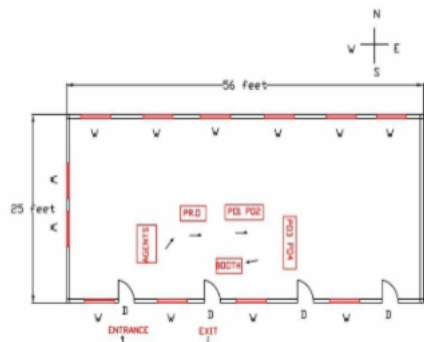

নিৰ্বাচক পঞ্জীয়ন বিষয়াৰ স্বাক্ষৰ

Nazri Naksha

Google Map View

Polling Station Building Front View

ভোটগ্ৰহন কেন্দ্ৰৰ সন্মুখৰ দৃশ্য

Cad View

Key MAP View

1 নাম : বানেশ্বৰ বৰদলৈ পিতাৰ নাম: চেপেতা বৰদলৈ ঘৰ নং : 1 বয়স : 65 লিঙ্গ : পুৰুষ	CTH2353597 ফটো উপলব্ধ	2 নাম : কিৰন বৰদলৈ পিতাৰ নাম: চেপেতা বৰদলৈ ঘৰ নং : 1 বয়স : 54 লিঙ্গ : পুৰুষ	CTH2634595 ফটো উপলব্ধ	3 নাম : ধনেশ্বৰী বৰদলৈ স্বামীৰ নাম: কিৰন বৰদলৈ ঘৰ নং : 1 বয়স : 49 লিঙ্গ : মহিলা	CTH2634608 ফটো উপলব্ধ
4 নাম : ইলামুই বৰদলৈ স্বামীৰ নাম: জিতেন বৰদলৈ ঘৰ নং : 02 বয়স : 55 লিঙ্গ : মহিলা	CTH2347631 ফটো উপলব্ধ	5 নাম : কল্যাণ বৰদলৈ পিতাৰ নাম: জিতেন বৰদলৈ ঘৰ নং : 02 বয়স : 28 লিঙ্গ : পুৰুষ	CTH0218925 ফটো উপলব্ধ	6 নাম : ৰঞ্জিত বৰদলৈ পিতাৰ নাম: হৰেশ্বৰ বৰদলৈ ঘৰ নং : 9 বয়স : 40 লিঙ্গ : পুৰুষ	CTH2634697 ফটো উপলব্ধ
7 নাম : কশৈল্যা বৰদলৈ স্বামীৰ নাম: ৰঞ্জিত বৰদলৈ ঘৰ নং : 9 বয়স : 34 লিঙ্গ : মহিলা	CTH2209952 ফটো উপলব্ধ	8 নাম : পৰিষ্কিত বৰদলৈ পিতাৰ নাম: ফুলেশ্বৰ বৰদলৈ ঘৰ নং : 9 বয়স : 28 লিঙ্গ : পুৰুষ	CTH0243089 ফটো উপলব্ধ	9 নাম : কুন্তী বাগ্গাৰী স্বামীৰ নাম: ৰঞ্জিত বৰদলৈ ঘৰ নং : 3 বয়স : 22 লিঙ্গ : মহিলা	QAN0147710 ফটো উপলব্ধ
10 নাম : গোবিন বৰদলৈ পিতাৰ নাম: হৰকুমাৰ বৰদলৈ ঘৰ নং : 8 বয়স : 33 লিঙ্গ : পুৰুষ	CTH2640826 ফটো উপলব্ধ	11 নাম : প্ৰমিলা বৰদলৈ পিতাৰ নাম: গোবিন বৰদলৈ ঘৰ নং : 8 বয়স : 30 লিঙ্গ : মহিলা	CTH2640837 ফটো উপলব্ধ	12 নাম : শীখা মণি কোঁৱৰ স্বামীৰ নাম: সুজিত আশ্চী ঘৰ নং : 4 বয়স : 26 লিঙ্গ : মহিলা	CTH0613901 ফটো উপলব্ধ
13 নাম : সন্ধৰ বৰদলৈ পিতাৰ নাম: নোমল বৰদলৈ ঘৰ নং : 6 বয়স : 51 লিঙ্গ : পুৰুষ	CTH2634788 ফটো উপলব্ধ	14 নাম : গফেশ্বৰী বৰদলৈ স্বামীৰ নাম: সন্ধৰ বৰদলৈ ঘৰ নং : 6 বয়স : 47 লিঙ্গ : মহিলা	CTH2634799 ফটো উপলব্ধ	15 নাম : ভৱজ্যোতি বৰদলৈ পিতাৰ নাম: সন্ধৰ বৰদলৈ ঘৰ নং : 6 বয়স : 30 লিঙ্গ : পুৰুষ	CTH0118869 ফটো উপলব্ধ
16 নাম : নন্দিতা কিলিংপী স্বামীৰ নাম: ভৱজ্যোতি বৰদলৈ ঘৰ নং : 6 বয়স : 30 লিঙ্গ : মহিলা	CTH0270199 ফটো উপলব্ধ	17 নাম : বিষ্ণু বৰদলৈ পিতাৰ নাম: সন্ধ বৰদলৈ ঘৰ নং : 6 বয়স : 26 লিঙ্গ : পুৰুষ	CTH0478156 ফটো উপলব্ধ	18 নাম : বনিতা বৰদলৈ স্বামীৰ নাম: ধীৰচিং বৰদলৈ ঘৰ নং : 9 বয়স : 76 লিঙ্গ : মহিলা	CTH2634857 ফটো উপলব্ধ
19 নাম : ধীৰচিং বৰদলৈ পিতাৰ নাম: নোমল বৰদলৈ ঘৰ নং : 9 বয়স : 76 লিঙ্গ : পুৰুষ	CTH2347110 ফটো উপলব্ধ	20 নাম : লোকনাথ বৰদলৈ পিতাৰ নাম: ধীৰচিং বৰদলৈ ঘৰ নং : 9 বয়স : 43 লিঙ্গ : পুৰুষ	CTH2634868 ফটো উপলব্ধ	E 21 নাম : চন্দন বৰদলৈ পিতাৰ নাম: ধীৰচিং বৰদলৈ ঘৰ নং : 9 বয়স : 35 লিঙ্গ : পুৰুষ	CTH2634879 ফটো উপলব্ধ
22 নাম : গীতামনি বৰদলৈ পিতাৰ নাম: ধীৰচিং বৰদলৈ ঘৰ নং : 9 বয়স : 31 লিঙ্গ : মহিলা	CTH0473959 ফটো উপলব্ধ	23 নাম : মিতালী বৰদলৈ স্বামীৰ নাম: লোকনাথ বৰদলৈ ঘৰ নং : 9 বয়স : 30 লিঙ্গ : মহিলা	CTH2641012 ফটো উপলব্ধ	24 নাম : জোনমনি বৰদলৈ পিতাৰ নাম: চন্দন বৰদলৈ ঘৰ নং : 9 বয়স : 29 লিঙ্গ : মহিলা	CTH2634880 ফটো উপলব্ধ
25 নাম : তিকেন দাৰুফাং পিতাৰ নাম: হুচেইন দাৰুফাং ঘৰ নং : 10 বয়স : 54 লিঙ্গ : পুৰুষ	CTH2634915 ফটো উপলব্ধ	26 নাম : মালামুই দাৰুফাং স্বামীৰ নাম: তিকেন দাৰুফাং ঘৰ নং : 10 বয়স : 47 লিঙ্গ : মহিলা	CTH2634926 ফটো উপলব্ধ	27 নাম : ৰবি দাৰুফাং পিতাৰ নাম: টিকেন দাৰুফাং ঘৰ নং : 10 বয়স : 22 লিঙ্গ : পুৰুষ	QAN0147728 ফটো উপলব্ধ
28 নাম : ৰামচিং বৰদলৈ পিতাৰ নাম: দুম্বৰ বৰদলৈ ঘৰ নং : 11 বয়স : 69 লিঙ্গ : পুৰুষ	CTH2634937 ফটো উপলব্ধ	29 নাম : নলিনী বৰদলৈ স্বামীৰ নাম: ৰামচিং বৰদলৈ ঘৰ নং : 11 বয়স : 59 লিঙ্গ : মহিলা	CTH2634948 ফটো উপলব্ধ	30 নাম : দেৱজিৎ বৰদলৈ পিতাৰ নাম: ৰামচিং বৰদলৈ ঘৰ নং : 11 বয়স : 23 লিঙ্গ : পুৰুষ	CTH0556787 ফটো উপলব্ধ