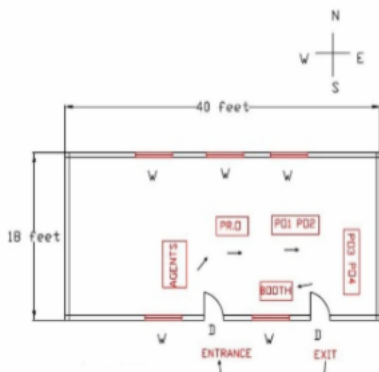

নিৰ্বাচক পঞ্জীয়ন বিষয়াৰ স্বাক্ষৰ

Nazri Naksha

Google Map View

Polling Station Building Front View

ভোটগ্ৰহন কেন্দ্ৰৰ সন্মুখৰ দৃশ্য

Cad View

Key MAP View

<p>E 1 CTH2734567</p> <p>নাম : কান্দুমাঈ পাতৰ স্বামীৰ নাম: বসু পাতৰ ঘৰ নং : 1 বয়স : 82 লিঙ্গ : মহিলা</p> <p>ফটো উপলব্ধ</p>	<p>E 2 CTH2734578</p> <p>নাম : তিলেশ্বৰ পাতৰ পিতাৰ নাম: বসু পাতৰ ঘৰ নং : 1 বয়স : 53 লিঙ্গ : পুৰুষ</p> <p>ফটো উপলব্ধ</p>	<p>3 CTH2734589</p> <p>নাম : কামেশ্বৰী পাতৰ স্বামীৰ নাম: তিলেশ্বৰ পাতৰ ঘৰ নং : 1 বয়স : 47 লিঙ্গ : মহিলা</p> <p>ফটো উপলব্ধ</p>
<p>4 CTH2267391</p> <p>নাম : মৌচুমী বৰা স্বামীৰ নাম: বিজয় বৰুৱা ঘৰ নং : 2 বয়স : 25 লিঙ্গ : মহিলা</p> <p>ফটো উপলব্ধ</p>	<p>5 CTH2734636</p> <p>নাম : লক্ষীৰাম আমচি পিতাৰ নাম: ৰুহিত আমচি ঘৰ নং : 9 বয়স : 59 লিঙ্গ : পুৰুষ</p> <p>ফটো উপলব্ধ</p>	<p>6 CTH2734692</p> <p>নাম : দেহেশ্বৰী আমচি স্বামীৰ নাম: লক্ষীৰাম আমচি ঘৰ নং : 9 বয়স : 57 লিঙ্গ : মহিলা</p> <p>ফটো উপলব্ধ</p>
<p>7 CTH2734658</p> <p>নাম : ৰুপনসিংহ আস্তী পিতাৰ নাম: মৃত দেহিৰাম আমচি ঘৰ নং : 3 বয়স : 56 লিঙ্গ : পুৰুষ</p> <p>ফটো উপলব্ধ</p>	<p>8 CTH2734670</p> <p>নাম : গোপাল চন্দ্ৰ দাস পিতাৰ নাম: দেহিৰাম দাস ঘৰ নং : 9 বয়স : 48 লিঙ্গ : পুৰুষ</p> <p>ফটো উপলব্ধ</p>	<p>9 CTH2734727</p> <p>নাম : বিভা আমচি স্বামীৰ নাম: নিমল চন্দ্ৰ আমচি ঘৰ নং : 3 বয়স : 42 লিঙ্গ : মহিলা</p> <p>ফটো উপলব্ধ</p>
<p>10 CTH2734669</p> <p>নাম : ফুকন দাস পিতাৰ নাম: দেহিৰাম দাস ঘৰ নং : 3 বয়স : 42 লিঙ্গ : পুৰুষ</p> <p>ফটো উপলব্ধ</p>	<p>11 CTH2734716</p> <p>নাম : কনমই আস্তী স্বামীৰ নাম: ৰুপনসিং আমচি ঘৰ নং : 3 বয়স : 42 লিঙ্গ : মহিলা</p> <p>ফটো উপলব্ধ</p>	<p>12 CTH2734738</p> <p>নাম : লেভিনা আমচি পিতাৰ নাম: লক্ষীৰাম আমচি ঘৰ নং : 9 বয়স : 40 লিঙ্গ : মহিলা</p> <p>ফটো উপলব্ধ</p>
<p>13 CTH2734681</p> <p>নাম : নিৰ্মল চন্দ্ৰ আমচি পিতাৰ নাম: ৰুহিত আমচি ঘৰ নং : 3 বয়স : 39 লিঙ্গ : পুৰুষ</p> <p>ফটো উপলব্ধ</p>	<p>14 CTH2734625</p> <p>নাম : জুৰি আমচি পিতাৰ নাম: লক্ষীৰাম আমচি ঘৰ নং : 9 বয়স : 32 লিঙ্গ : মহিলা</p> <p>ফটো উপলব্ধ</p>	<p>15 CTH2153108</p> <p>নাম : কুঞ্জলতা আমচি স্বামীৰ নাম: ফুকন আমচি ঘৰ নং : 3 বয়স : 31 লিঙ্গ : মহিলা</p> <p>ফটো উপলব্ধ</p>
<p>16 CTH2153095</p> <p>নাম : নীলমনি আমচি স্বামীৰ নাম: গোপাল আমচি ঘৰ নং : 9 বয়স : 30 লিঙ্গ : মহিলা</p> <p>ফটো উপলব্ধ</p>	<p>17 CTH0362681</p> <p>নাম : অনপ জ্যোতি আমচি পিতাৰ নাম: নিমল আমচি ঘৰ নং : 3 বয়স : 25 লিঙ্গ : পুৰুষ</p> <p>ফটো উপলব্ধ</p>	<p>18 QAN0014605</p> <p>নাম : চম্পক আমচি পিতাৰ নাম: ৰূপন আমচি ঘৰ নং : 3 বয়স : 23 লিঙ্গ : পুৰুষ</p> <p>ফটো উপলব্ধ</p>
<p>19 CTH2734818</p> <p>নাম : লোকেশ্বৰ পাতৰ পিতাৰ নাম: চিকন পাতৰ ঘৰ নং : 8 বয়স : 59 লিঙ্গ : পুৰুষ</p> <p>ফটো উপলব্ধ</p>	<p>20 CTH2734829</p> <p>নাম : সুখেশ্বৰী পাতৰ স্বামীৰ নাম: লোকেশ্বৰ পাতৰ ঘৰ নং : 8 বয়স : 54 লিঙ্গ : মহিলা</p> <p>ফটো উপলব্ধ</p>	<p>21 CTH2734794</p> <p>নাম : উষা পাতৰ পিতাৰ নাম: ভোগেশ্বৰ পাতৰ ঘৰ নং : 8 বয়স : 40 লিঙ্গ : মহিলা</p> <p>ফটো উপলব্ধ</p>
<p>22 CTH2734783</p> <p>নাম : দিপক পাটৰ পিতাৰ নাম: ভোগেশ্বৰ পাতৰ ঘৰ নং : 8 বয়স : 32 লিঙ্গ : পুৰুষ</p> <p>ফটো উপলব্ধ</p>	<p>23 CTH2153119</p> <p>নাম : ঋতু পাটৰ পিতাৰ নাম: লোকেশ্বৰ পাটৰ ঘৰ নং : 8 বয়স : 29 লিঙ্গ : পুৰুষ</p> <p>ফটো উপলব্ধ</p>	<p>24 QAN0193037</p> <p>নাম : কৰিসা ইংতি স্বামীৰ নাম: ৰিতু পাতৰ ঘৰ নং : 4 বয়স : 27 লিঙ্গ : মহিলা</p> <p>ফটো উপলব্ধ</p>
<p>E 25 CTH2734863</p> <p>নাম : জিতু পাতৰ পিতাৰ নাম: কমলেশ্বৰ পাতৰ ঘৰ নং : 5 বয়স : 42 লিঙ্গ : পুৰুষ</p> <p>ফটো উপলব্ধ</p>	<p>26 CTH2734874</p> <p>নাম : নয়নী পাতৰ স্বামীৰ নাম: জিতু পাতৰ ঘৰ নং : 5 বয়স : 39 লিঙ্গ : মহিলা</p> <p>ফটো উপলব্ধ</p>	<p>27 CTH2739255</p> <p>নাম : দীপজ্যোতি পাতৰ পিতাৰ নাম: কমলেশ্বৰ পাতৰ ঘৰ নং : 5 বয়স : 26 লিঙ্গ : পুৰুষ</p> <p>ফটো উপলব্ধ</p>
<p>28 CTH2734932</p> <p>নাম : প্ৰদীপ বৰদলৈ পিতাৰ নাম: বক্ৰম বৰদলৈ ঘৰ নং : 6 বয়স : 59 লিঙ্গ : পুৰুষ</p> <p>ফটো উপলব্ধ</p>	<p>29 CTH2734943</p> <p>নাম : পুনেশ্বৰী বৰদলৈ স্বামীৰ নাম: প্ৰদীপ বৰদলৈ ঘৰ নং : 6 বয়স : 54 লিঙ্গ : মহিলা</p> <p>ফটো উপলব্ধ</p>	<p>30 CTH2739415</p> <p>নাম : অক্ষয় আম্ৰফি পিতাৰ নাম: প্ৰদীপ বৰদলৈ ঘৰ নং : 6 বয়স : 32 লিঙ্গ : পুৰুষ</p> <p>ফটো উপলব্ধ</p>