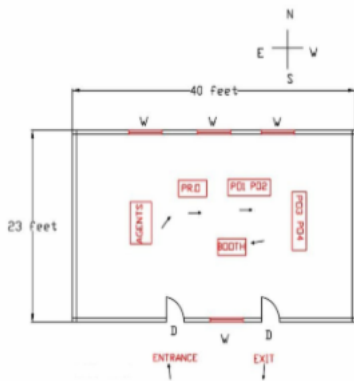

নিৰ্বাচক পঞ্জীয়ন বিষয়াৰ স্বাক্ষৰ

Nazri Naksha

Google Map View

Polling Station Building Front View

ভোটগ্ৰহন কেন্দ্ৰৰ সন্মুখৰ দৃশ্য

Cad View

Key MAP View

1 নাম : ক্ষুদীৰাম বৰদলৈ পিতাৰ নাম: মনোৰাম বৰদলৈ ঘৰ নং : 1 বয়স : 75 লিঙ্গ : পুৰুষ	CTH2834562 ফটো উপলব্ধ	2 নাম : উষা বৰদলৈ স্বামীৰ নাম: ক্ষুদীৰাম বৰদলৈ ঘৰ নং : 1 বয়স : 50 লিঙ্গ : মহিলা	CTH2834573 ফটো উপলব্ধ	3 নাম : সোনমনি ডাৰফাং পিতাৰ নাম: ক্ষুদীৰাম বৰদলৈ ঘৰ নং : 1 বয়স : 25 লিঙ্গ : পুৰুষ	CTH0421081 ফটো উপলব্ধ
4 নাম : কৰুণা দাৰ্ভফাং পিতাৰ নাম: ক্ষুদীৰাম বৰদলৈ ঘৰ নং : 1 বয়স : 24 লিঙ্গ : পুৰুষ	CTH2276582 ফটো উপলব্ধ	5 নাম : প্ৰিয়ংকা চৰকাৰ স্বামীৰ নাম: সোনমনি ডাৰফাং ঘৰ নং : 1 বয়স : 23 লিঙ্গ : মহিলা	CTH2296499 ফটো উপলব্ধ	6 নাম : লাউপাতী বৰদলৈ স্বামীৰ নাম: জটবৰ বৰদলৈ ঘৰ নং : 2 বয়স : 77 লিঙ্গ : মহিলা	CTH2834584 ফটো উপলব্ধ
7 নাম : ৰাজেন বৰদলৈ পিতাৰ নাম: সভাৰাম বৰদলৈ ঘৰ নং : 2 বয়স : 52 লিঙ্গ : পুৰুষ	CTH0200154 ফটো উপলব্ধ	8 নাম : পৰ্ণিমা বৰদলৈ স্বামীৰ নাম: ৰাজেন বৰদলৈ ঘৰ নং : 2 বয়স : 39 লিঙ্গ : মহিলা	CTH0200162 ফটো উপলব্ধ	9 নাম : নগেন দেউৰী পিতাৰ নাম: মিল দেউৰী ঘৰ নং : 3 বয়স : 62 লিঙ্গ : পুৰুষ	CTH2834608 ফটো উপলব্ধ
10 নাম : সীতা দেউৰী স্বামীৰ নাম: নগেন দেউৰী ঘৰ নং : 3 বয়স : 55 লিঙ্গ : মহিলা	CTH2834619 ফটো উপলব্ধ	11 নাম : শিৱা দেউৰী পিতাৰ নাম: নগেন দেউৰী ঘৰ নং : 3 বয়স : 31 লিঙ্গ : পুৰুষ	CTH2834631 ফটো উপলব্ধ	12 নাম : বিউতী পাটৰ স্বামীৰ নাম: শিৱা দেউৰী ঘৰ নং : 3 বয়স : 30 লিঙ্গ : মহিলা	CTH2842913 ফটো উপলব্ধ
13 নাম : জোনালী বৰদলৈ স্বামীৰ নাম: অমৰ বৰদলৈ ঘৰ নং : 3 বয়স : 25 লিঙ্গ : মহিলা	CTH0483685 ফটো উপলব্ধ	14 নাম : তনমাই বৰদলৈ স্বামীৰ নাম: পুনৰাম বৰদলৈ ঘৰ নং : 8 বয়স : 48 লিঙ্গ : মহিলা	CTH2834675 ফটো উপলব্ধ	15 নাম : সন্তি বৰদলৈ পিতাৰ নাম: পদ্মেশ্বৰ বৰদলৈ ঘৰ নং : 8 বয়স : 40 লিঙ্গ : মহিলা	CTH2834697 ফটো উপলব্ধ
16 নাম : সৌৰভ বৰদলৈ পিতাৰ নাম: পদ্মেশ্বৰ বৰদলৈ ঘৰ নং : 8 বয়স : 35 লিঙ্গ : পুৰুষ	CTH2834700 ফটো উপলব্ধ	17 নাম : ৰিচামনি বৰদলৈ স্বামীৰ নাম: সৌৰভ বৰদলৈ ঘৰ নং : 8 বয়স : 33 লিঙ্গ : মহিলা	CTH0418673 ফটো উপলব্ধ	18 নাম : শ্ৰৱণ বৰদলৈ পিতাৰ নাম: মেলাৰাম বৰদলৈ ঘৰ নং : 5 বয়স : 51 লিঙ্গ : পুৰুষ	CTH0163915 ফটো উপলব্ধ
19 নাম : ৰূপা বৰদলৈ স্বামীৰ নাম: শ্ৰৱণ বৰদলৈ ঘৰ নং : 5 বয়স : 45 লিঙ্গ : মহিলা	CTH2834722 ফটো উপলব্ধ	20 নাম : পল্লৱ ডাৰফাং পিতাৰ নাম: শ্ৰৱণ বৰদলৈ ঘৰ নং : 5 বয়স : 25 লিঙ্গ : পুৰুষ	CTH0417840 ফটো উপলব্ধ	21 নাম : সোনমনি বৰদলৈ স্বামীৰ নাম: উত্তৰা বৰদলৈ ঘৰ নং : 6 বয়স : 42 লিঙ্গ : মহিলা	CTH2834744 ফটো উপলব্ধ
22 নাম : প্ৰফুল্ল বৰদলৈ পিতাৰ নাম: টিকেন বৰদলৈ ঘৰ নং : 6 বয়স : 30 লিঙ্গ : পুৰুষ	CTH0205500 ফটো উপলব্ধ	23 নাম : বুলবলী বৰদলৈ স্বামীৰ নাম: প্ৰফুল্ল বৰদলৈ ঘৰ নং : 6 বয়স : 26 লিঙ্গ : মহিলা	CTH0528570 ফটো উপলব্ধ	24 নাম : সনেমাই বৰদলৈ পিতাৰ নাম: মেলাৰাম বৰদলৈ ঘৰ নং : 9 বয়স : 43 লিঙ্গ : মহিলা	CTH2834755 ফটো উপলব্ধ
25 নাম : ৰিমি ফাংচু কোঁৱৰ স্বামীৰ নাম: অমৰ জ্যোতি কোঁৱৰ ঘৰ নং : 9 বয়স : 30 লিঙ্গ : মহিলা	CTH0199992 ফটো উপলব্ধ	26 নাম : সমৰ জ্যোতি কোঁৱৰ পিতাৰ নাম: হয় ৰাম কোঁৱৰ ঘৰ নং : 9 বয়স : 29 লিঙ্গ : পুৰুষ	CTH0201020 ফটো উপলব্ধ	27 নাম : ৰবিন কোঁৱৰ পিতাৰ নাম: হয়ৰাম কোঁৱৰ ঘৰ নং : 9 বয়স : 28 লিঙ্গ : পুৰুষ	CTH0201210 ফটো উপলব্ধ
28 নাম : ভায়লীনা দাৰ্ভফাং স্বামীৰ নাম: ৰবিন কোঁৱৰ ঘৰ নং : 7 বয়স : 21 লিঙ্গ : মহিলা	QAN0065961 ফটো উপলব্ধ	29 নাম : পটেশ্বৰী বৰদলৈ স্বামীৰ নাম: নীলকান্ত বৰদলৈ ঘৰ নং : 8 বয়স : 76 লিঙ্গ : মহিলা	CTH2834766 ফটো উপলব্ধ	30 নাম : ৰমেন বৰদলৈ পিতাৰ নাম: নীলকান্ত বৰদলৈ ঘৰ নং : 8 বয়স : 49 লিঙ্গ : পুৰুষ	CTH0282137 ফটো উপলব্ধ