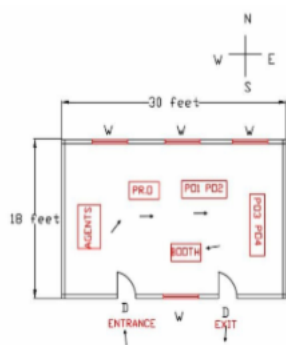

নিৰ্বাচক পঞ্জীয়ন বিষয়াৰ স্বাক্ষৰ

Nazri Naksha

Google Map View

Polling Station Building Front View

ভোটগ্ৰহন কেন্দ্ৰৰ সন্মুখৰ দৃশ্য

Cad View

Key MAP View

1 নাম : জ্যোতি নয়ন বৰদলৈ পিতাৰ নাম: সঞ্জয় বৰদলৈ ঘৰ নং : 00 বয়স : 20 লিঙ্গ : পুৰুষ	QAN0014498 ফটো উপলব্ধ	2 নাম : কিয়নু বসুমতাৰী স্বামীৰ নাম: ভবেন বসুমতাৰী ঘৰ নং : ১ কু বয়স : 65 লিঙ্গ : মহিলা	CTH0000349 ফটো উপলব্ধ	3 নাম : খগেনু বসুমতাৰী পিতাৰ নাম: ভবেন বসুমতাৰী ঘৰ নং : ১ কু বয়স : 49 লিঙ্গ : পুৰুষ	CTH0000356 ফটো উপলব্ধ
4 নাম : বনু বসুমতাৰী স্বামীৰ নাম: খগেন বসুমতাৰী ঘৰ নং : ১ কু বয়স : 44 লিঙ্গ : মহিলা	CTH0000455 ফটো উপলব্ধ	# 5 নাম : ভদ্রাবতী বৰদলৈ স্বামীৰ নাম: সভাৰাম বৰদলৈ ঘৰ নং : ২ বয়স : 63 লিঙ্গ : মহিলা	CTH2841625 ফটো উপলব্ধ	6 নাম : সুৰেন বৰদলৈ পিতাৰ নাম: লাহিৰাম বৰদলৈ ঘৰ নং : ৩ বয়স : 54 লিঙ্গ : পুৰুষ	CTH2841647 ফটো উপলব্ধ
7 নাম : মীনা বৰদলৈ স্বামীৰ নাম: সুৰেন বৰদলৈ ঘৰ নং : ৩ বয়স : 45 লিঙ্গ : মহিলা	CTH2841658 ফটো উপলব্ধ	8 নাম : মৃদুল বৰদলৈ পিতাৰ নাম: সৰুকন বৰদলৈ ঘৰ নং : ৪ বয়স : 39 লিঙ্গ : পুৰুষ	CTH2841692 ফটো উপলব্ধ	9 নাম : অমৰ জ্যোতি কোঁৱৰ পিতাৰ নাম: হয়ৰাম কোঁৱৰ ঘৰ নং : ৪ বয়স : 31 লিঙ্গ : পুৰুষ	CTH2843234 ফটো উপলব্ধ
10 নাম : ৰীতামনি বৰদলৈ স্বামীৰ নাম: মৃদুল বৰদলৈ ঘৰ নং : 8 বয়স : 30 লিঙ্গ : মহিলা	CTH0255216 ফটো উপলব্ধ	11 নাম : টিকেণ বৰদলৈ পিতাৰ নাম: মহৰী বৰদলৈ ঘৰ নং : ৬ বয়স : 50 লিঙ্গ : পুৰুষ	CTH2841750 ফটো উপলব্ধ	# 12 নাম : বুলবুলী বৰদলৈ স্বামীৰ নাম: টিকেণ বৰদলৈ ঘৰ নং : ৬ বয়স : 47 লিঙ্গ : মহিলা	CTH2841761 ফটো উপলব্ধ
13 নাম : গৌতম বৰদলৈ পিতাৰ নাম: টিকেণ বৰদলৈ ঘৰ নং : 6 বয়স : 28 লিঙ্গ : পুৰুষ	CTH0528547 ফটো উপলব্ধ	14 নাম : মংগিতা বৰদলৈ স্বামীৰ নাম: গৌতম বৰদলৈ ঘৰ নং : 6 বয়স : 25 লিঙ্গ : মহিলা	CTH0540443 ফটো উপলব্ধ	15 নাম : হয়ৰাম কোঁৱৰ পিতাৰ নাম: টেকেশ্বৰ কোঁৱৰ ঘৰ নং : ৭ বয়স : 58 লিঙ্গ : পুৰুষ	CTH2841772 ফটো উপলব্ধ
16 নাম : সুমিত্ৰা কোঁৱৰ স্বামীৰ নাম: হয়ৰাম বৰদলৈ ঘৰ নং : ৭ বয়স : 45 লিঙ্গ : মহিলা	CTH2841783 ফটো উপলব্ধ	17 নাম : ৰাহুল বসুমতাৰী পিতাৰ নাম: খগেন বসুমতাৰী ঘৰ নং : 7 বয়স : 22 লিঙ্গ : পুৰুষ	QAN0107482 ফটো উপলব্ধ	18 নাম : মুচীযানী কোঁৱৰ স্বামীৰ নাম: টেকেশ্বৰ কোঁৱৰ ঘৰ নং : ৮ বয়স : 74 লিঙ্গ : মহিলা	CTH2841807 ফটো উপলব্ধ
19 নাম : পখিৰাম কোঁৱৰ পিতাৰ নাম: টেকেশ্বৰ কোঁৱৰ ঘৰ নং : ৮ বয়স : 56 লিঙ্গ : পুৰুষ	CTH2841818 ফটো উপলব্ধ	20 নাম : নিৰোপ্ৰভা কোঁৱৰ স্বামীৰ নাম: পখিৰাম কোঁৱৰ ঘৰ নং : ৮ বয়স : 51 লিঙ্গ : মহিলা	CTH2841829 ফটো উপলব্ধ	21 নাম : জয়া কোঁৱৰ স্বামীৰ নাম: ফকিৰাচিং কোঁৱৰ ঘৰ নং : ৮ বয়স : 45 লিঙ্গ : মহিলা	CTH2841830 ফটো উপলব্ধ
22 নাম : মাইনু সেমাপতি কোঁৱৰ স্বামীৰ নাম: পংকজ কোঁৱৰ ঘৰ নং : ৮ বয়স : 28 লিঙ্গ : মহিলা	CTH0424390 ফটো উপলব্ধ	E 23 নাম : লক্ষীমাই কোঁৱৰ স্বামীৰ নাম: লক্ষীৰাম কোঁৱৰ ঘৰ নং : ৯ বয়স : 56 লিঙ্গ : মহিলা	CTH2841852 ফটো উপলব্ধ	24 নাম : দ্বীপজ্যোতি কোঁৱৰ পিতাৰ নাম: লক্ষীৰাম কোঁৱৰ ঘৰ নং : ৯ বয়স : 37 লিঙ্গ : পুৰুষ	CTH0289538 ফটো উপলব্ধ
25 নাম : চিত্ৰা বৰদলৈ স্বামীৰ নাম: দ্বীপজ্যোতি কোঁৱৰ ঘৰ নং : ৯ বয়স : 31 লিঙ্গ : মহিলা	CTH0289868 ফটো উপলব্ধ	26 নাম : বিপিনু বৰদলৈ পিতাৰ নাম: মেঘাই বৰদলৈ ঘৰ নং : ১০ বয়স : 54 লিঙ্গ : পুৰুষ	CTH2841863 ফটো উপলব্ধ	27 নাম : ফুলেমাই বৰদলৈ স্বামীৰ নাম: বিপিন বৰদলৈ ঘৰ নং : ১০ বয়স : 46 লিঙ্গ : মহিলা	CTH2841874 ফটো উপলব্ধ
28 নাম : ৰুমিলা বৰদলৈ স্বামীৰ নাম: বিতোপন বৰদলৈ ঘৰ নং : 10 বয়স : 31 লিঙ্গ : মহিলা	CTH2291854 ফটো উপলব্ধ	29 নাম : বিতোপন বৰদলৈ পিতাৰ নাম: বিপিন বৰদলৈ ঘৰ নং : ১০ বয়স : 30 লিঙ্গ : পুৰুষ	CTH0177717 ফটো উপলব্ধ	30 নাম : গুৱলা বৰদলৈ স্বামীৰ নাম: নিউটন বৰদলৈ ঘৰ নং : ১০ বয়স : 29 লিঙ্গ : মহিলা	CTH0177808 ফটো উপলব্ধ