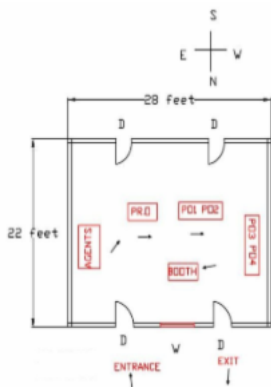

নিৰ্বাচক পঞ্জীয়ন বিষয়াৰ স্বাক্ষৰ

Nazri Naksha

Google Map View

Polling Station Building Front View

ভোটগ্ৰহন কেন্দ্ৰৰ সন্মুখৰ দৃশ্য

Cad View

Key MAP View

1 নাম : প্রফুল্ল বৰদলৈ পিতাৰ নাম: চিকতা বৰদলৈ ঘৰ নং : ১ বয়স : 44 লিঙ্গ : পুৰুষ	CTH2934567 ফটো উপলব্ধ	2 নাম : সাবিত্ৰী বৰদলৈ স্বামীৰ নাম: প্রফুল্ল বৰদলৈ ঘৰ নং : ১ বয়স : 40 লিঙ্গ : মহিলা	CTH2934578 ফটো উপলব্ধ	3 নাম : ভূমিকান্ত বড়ো পিতাৰ নাম: বুবুল বড়ো ঘৰ নং : 01 বয়স : 25 লিঙ্গ : পুৰুষ	QAN0068494 ফটো উপলব্ধ
4 নাম : প্রণামিকা বৰদলৈ পিতাৰ নাম: প্রফুল্ল বৰদলৈ ঘৰ নং : 01 বয়স : 21 লিঙ্গ : মহিলা	CTH4669271 ফটো উপলব্ধ	5 নাম : প্রণামিকা বৰদলৈ পিতাৰ নাম: প্রফুল্ল বৰদলৈ ঘৰ নং : 1 বয়স : 21 লিঙ্গ : মহিলা	CTH4669289 ফটো উপলব্ধ	6 নাম : বুবুল বড়ো পিতাৰ নাম: বলা বড়ো ঘৰ নং : ২ বয়স : 52 লিঙ্গ : পুৰুষ	CTH2934589 ফটো উপলব্ধ
7 নাম : ৰূপা বড়ো স্বামীৰ নাম: বুবুল বড়ো ঘৰ নং : ২ বয়স : 47 লিঙ্গ : মহিলা	CTH2934590 ফটো উপলব্ধ	8 নাম : ভূমি কান্ত বড়ো পিতাৰ নাম: বুবুল বড়ো ঘৰ নং : 2 বয়স : 25 লিঙ্গ : পুৰুষ	CTH4651881 ফটো উপলব্ধ	9 নাম : উষা বৰদলৈ স্বামীৰ নাম: বাবুল বৰদলৈ ঘৰ নং : ৩ বয়স : 48 লিঙ্গ : মহিলা	CTH2934614 ফটো উপলব্ধ
10 নাম : বাবুল বৰদলৈ পিতাৰ নাম: চিকতা বৰদলৈ ঘৰ নং : ৩ বয়স : 46 লিঙ্গ : পুৰুষ	CTH2934603 ফটো উপলব্ধ	11 নাম : জুবী হোকাই পিতাৰ নাম: বাবুল হোকাই ঘৰ নং : 3 বয়স : 24 লিঙ্গ : মহিলা	CTH0586248 ফটো উপলব্ধ	12 নাম : পবিতা বৰদলৈ স্বামীৰ নাম: অমূল্য বৰদলৈ ঘৰ নং : 8 বয়স : 53 লিঙ্গ : মহিলা	CTH2934636 ফটো উপলব্ধ
13 নাম : মিথুন বৰদলৈ পিতাৰ নাম: অমূল্য বৰদলৈ ঘৰ নং : 8 বয়স : 36 লিঙ্গ : পুৰুষ	CTH2934647 ফটো উপলব্ধ	14 নাম : জ্যোতিনয়ন বৰদলৈ মাতৃৰ নাম: পৰ্বিতা বৰদলৈ ঘৰ নং : 8 বয়স : 33 লিঙ্গ : পুৰুষ	CTH0255158 ফটো উপলব্ধ	15 নাম : পম্পী দাস বৰদলৈ স্বামীৰ নাম: জ্যোতিনয়ন বৰদলৈ ঘৰ নং : 8 বয়স : 32 লিঙ্গ : মহিলা	CTH0255117 ফটো উপলব্ধ
16 নাম : ৰবিতা বৰদলৈ স্বামীৰ নাম: মিথুন বৰদলৈ ঘৰ নং : 8 বয়স : 31 লিঙ্গ : মহিলা	CTH0255448 ফটো উপলব্ধ	17 নাম : অমিয়া বৰদলৈ স্বামীৰ নাম: বলিৰাম বড়ো ঘৰ নং : ৫ বয়স : 71 লিঙ্গ : মহিলা	CTH2934658 ফটো উপলব্ধ	18 নাম : সিমেন্দ্র বড়ো পিতাৰ নাম: বলিৰাম বড়ো ঘৰ নং : ৫ বয়স : 45 লিঙ্গ : পুৰুষ	CTH2934669 ফটো উপলব্ধ
19 নাম : ৰবিমাই বড়ো স্বামীৰ নাম: সিমেন্দ্র বড়ো ঘৰ নং : ৫ বয়স : 40 লিঙ্গ : মহিলা	CTH2934670 ফটো উপলব্ধ	20 নাম : পুঞ্জ বৰদলৈ পিতাৰ নাম: গুলোক বৰদলৈ ঘৰ নং : ৬ বয়স : 64 লিঙ্গ : মহিলা	CTH2934681 ফটো উপলব্ধ	21 নাম : অমৃত বৰদলৈ মাতৃৰ নাম: কুঞ্জ বৰদলৈ ঘৰ নং : ৬ বয়স : 40 লিঙ্গ : পুৰুষ	CTH2934692 ফটো উপলব্ধ
22 নাম : চুমি বৰদলৈ স্বামীৰ নাম: অমৃত বৰদলৈ ঘৰ নং : 6 বয়স : 34 লিঙ্গ : মহিলা	CTH2296580 ফটো উপলব্ধ	23 নাম : সুবাপী বিশ্বাস স্বামীৰ নাম: ৰাজেন বিশ্বাস ঘৰ নং : ৭ বয়স : 63 লিঙ্গ : মহিলা	CTH2934705 ফটো উপলব্ধ	24 নাম : অঞ্জলী চৰকাৰ স্বামীৰ নাম: ক্ষিতীশ চন্দ্ৰ চৰকাৰ ঘৰ নং : ৮ বয়স : 60 লিঙ্গ : মহিলা	CTH2934727 ফটো উপলব্ধ
25 নাম : কৃষ্ণা চৰকাৰ পিতাৰ নাম: ক্ষিতীশ চৰকাৰ ঘৰ নং : ৮ বয়স : 39 লিঙ্গ : মহিলা	CTH2934738 ফটো উপলব্ধ	26 নাম : অজন্তা চৰকাৰ পিতাৰ নাম: ক্ষিতীশ চন্দ্ৰ চৰকাৰ ঘৰ নং : ৮ বয়স : 37 লিঙ্গ : মহিলা	CTH2934749 ফটো উপলব্ধ	27 নাম : তাপসী চৰকাৰ পিতাৰ নাম: ক্ষিতীশ চন্দ্ৰ চৰকাৰ ঘৰ নং : ৮ বয়স : 32 লিঙ্গ : মহিলা	CTH2941426 ফটো উপলব্ধ
28 নাম : কৌশিক সৰকাৰ পিতাৰ নাম: ক্ষিতীশ চন্দ্ৰ চৰকাৰ ঘৰ নং : ৮ বয়স : 28 লিঙ্গ : পুৰুষ	CTH0282566 ফটো উপলব্ধ	29 নাম : নিলাক্ষী দেৱী পিতাৰ নাম: উমানন্দ নাথ ঘৰ নং : 8 বয়স : 27 লিঙ্গ : মহিলা	CTH0311159 ফটো উপলব্ধ	30 নাম : বিনোদ বিশ্বাস পিতাৰ নাম: কালিপদ বিশ্বাস ঘৰ নং : ৯ বয়স : 78 লিঙ্গ : পুৰুষ	CTH2934750 ফটো উপলব্ধ