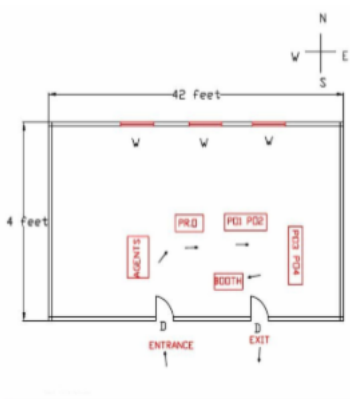

নিৰ্বাচক পঞ্জীয়ন বিষয়াৰ স্বাক্ষৰ

Nazri Naksha

Google Map View

Polling Station Building Front View

ভোটগ্ৰহন কেন্দ্ৰৰ সন্মুখৰ দৃশ্য

Cad View

Key MAP View

| | | | | | |
|---|--------------------------|--|--------------------------|---|--------------------------|
| 1 নাম : বিজয়ী হীৰা পিতাৰ নাম: কমল কান্ত হীৰা ঘৰ নং : 58 বয়স : 32 লিঙ্গ : মহিলা | CTH0569178 ফটো উপলব্ধ | 2 নাম : বিজয় লক্ষ্মী দেবী স্বামীৰ নাম: লখ্য জ্যোতি নাথ ঘৰ নং : 60 বয়স : 38 লিঙ্গ : মহিলা | CTH0582809 ফটো উপলব্ধ | 3 নাম : চিনু শৰ্মা স্বামীৰ নাম: কৰুণা শৰ্মা ঘৰ নং : 99 বয়স : 48 লিঙ্গ : মহিলা | CTH2291698 ফটো উপলব্ধ |
| 4 নাম : পংকজ বিশ্বাস পিতাৰ নাম: সমৰ বিশ্বাস ঘৰ নং : 116 বয়স : 28 লিঙ্গ : পুৰুষ | CTH2222578 ফটো উপলব্ধ | 5 নাম : অঞ্জনা চৌহান স্বামীৰ নাম: চুচি মণ্ডল ঘৰ নং : 120 বয়স : 20 লিঙ্গ : মহিলা | QAN0190124 ফটো উপলব্ধ | 6 নাম : বিনোদ বৰা মাতৃৰ নাম: বন্দা বৰা ঘৰ নং : 122 বয়স : 52 লিঙ্গ : পুৰুষ | LRP1984572 ফটো উপলব্ধ |
| 7 নাম : টুটুমাণি বৰুৱা স্বামীৰ নাম: বিনোদ বৰা ঘৰ নং : 122 বয়স : 40 লিঙ্গ : মহিলা | LRP1984583 ফটো উপলব্ধ | 8 নাম : গনেশ চন্দ্ৰ বৰুৱা পিতাৰ নাম: ধীৰেশ্বৰ বৰুৱা ঘৰ নং : 122 (কা) বয়স : 67 লিঙ্গ : পুৰুষ | HLF1686777 ফটো উপলব্ধ | 9 নাম : অনিতা বৰুৱা স্বামীৰ নাম: গনেশ চন্দ্ৰ বৰুৱা ঘৰ নং : 122 (কা) বয়স : 59 লিঙ্গ : মহিলা | HLF1686788 ফটো উপলব্ধ |
| 10 নাম : কল্যাণী মণ্ডল দেবী পিতাৰ নাম: শৰত কুমাৰ নাথ ঘৰ নং : 162 বয়স : 40 লিঙ্গ : মহিলা | CTH3036702 ফটো উপলব্ধ | 11 নাম : পাপৰি দাস পিতাৰ নাম: দয়াল দাস ঘৰ নং : 16৮ বয়স : 42 লিঙ্গ : মহিলা | MGB1936089 ফটো উপলব্ধ | 12 নাম : খৰ্গেশ্বৰ ডেকা পিতাৰ নাম: কেমৰু ডেকা ঘৰ নং : 172 (কা) বয়স : 65 লিঙ্গ : পুৰুষ | CNF0009432 ফটো উপলব্ধ |
| 13 নাম : পুতলী ডেকা স্বামীৰ নাম: খৰ্গেশ্বৰ ডেকা ঘৰ নং : 172 (কা) বয়স : 50 লিঙ্গ : মহিলা | CNF0009434 ফটো উপলব্ধ | 14 নাম : ৰশ্মি ডেকা পিতাৰ নাম: খৰ্গেশ্বৰ ডেকা ঘৰ নং : 172 (কা) বয়স : 21 লিঙ্গ : মহিলা | CNF4458311 ফটো উপলব্ধ | 15 নাম : পুষ্পেন্দ্ৰ বৰুৱা পিতাৰ নাম: শিৱ বৰুৱা ঘৰ নং : 174 বয়স : 41 লিঙ্গ : পুৰুষ | CNF2134807 ফটো উপলব্ধ |
| 16 নাম : পলী বৰুৱা স্বামীৰ নাম: পুষ্পেন্দ্ৰ বৰুৱা ঘৰ নং : 174 বয়স : 38 লিঙ্গ : মহিলা | CNF0058859 ফটো উপলব্ধ | 17 নাম : শিৱ ৰাম বৰুৱা পিতাৰ নাম: ললিত বৰুৱা ঘৰ নং : 175 বয়স : 69 লিঙ্গ : পুৰুষ | CNF2134783 ফটো উপলব্ধ | 18 নাম : ইলা বৰুৱা স্বামীৰ নাম: শিৱ বৰুৱা ঘৰ নং : 175 বয়স : 58 লিঙ্গ : মহিলা | CNF2134794 ফটো উপলব্ধ |
| 19 নাম : কেশৱ কুমাৰ বৰুৱা পিতাৰ নাম: শিৱ বৰুৱা ঘৰ নং : 175 বয়স : 38 লিঙ্গ : পুৰুষ | CNF2134818 ফটো উপলব্ধ | 20 নাম : কুমুদ কুমাৰ বৰুৱা পিতাৰ নাম: শিৱ বৰুৱা ঘৰ নং : 175 বয়স : 36 লিঙ্গ : পুৰুষ | CNF2134829 ফটো উপলব্ধ | 21 নাম : বন্দনা কলিতা স্বামীৰ নাম: কুমুদ কুমাৰ বৰুৱা ঘৰ নং : 175 বয়স : 32 লিঙ্গ : মহিলা | CGJ0197418 ফটো উপলব্ধ |
| 22 নাম : শ্যামলী ডেকা স্বামীৰ নাম: কেশৱ কুমাৰ বৰুৱা ঘৰ নং : 175 বয়স : 31 লিঙ্গ : মহিলা | CTH0145359 ফটো উপলব্ধ | 23 নাম : অবিলাশ কোঁৱৰ পিতাৰ নাম: কেমনা কোঁৱৰ ঘৰ নং : 177এ বয়স : 42 লিঙ্গ : পুৰুষ | CTH4664926 ফটো উপলব্ধ | 24 নাম : মহেন্দ্ৰ বৰদলৈ পিতাৰ নাম: তালখোঁৱা বৰদলৈ ঘৰ নং : ২০৭ বয়স : 69 লিঙ্গ : পুৰুষ | CTH3034568 ফটো উপলব্ধ |
| 25 নাম : বিন বৰদলৈ স্বামীৰ নাম: মহেন্দ্ৰ বৰদলৈ ঘৰ নং : ২০৭ বয়স : 61 লিঙ্গ : মহিলা | CTH3034579 ফটো উপলব্ধ | 26 নাম : ৰূপজ্যোতি বৰদলৈ পিতাৰ নাম: মহেন্দ্ৰ বৰদলৈ ঘৰ নং : ২০৭ বয়স : 39 লিঙ্গ : পুৰুষ | CTH3034580 ফটো উপলব্ধ | 27 নাম : তৰালী বৰদলৈ পিতাৰ নাম: মহেন্দ্ৰ বৰদলৈ ঘৰ নং : ২০৭ বয়স : 37 লিঙ্গ : মহিলা | CTH3034591 ফটো উপলব্ধ |
| 28 নাম : মঞ্জমনি দেবী বৰদলৈ স্বামীৰ নাম: ৰূপ জ্যোতি বৰদলৈ ঘৰ নং : ২০৭ বয়স : 35 লিঙ্গ : মহিলা | CTH0227991 ফটো উপলব্ধ | 29 নাম : যতিন্দ্ৰ নাথ পিতাৰ নাম: উমাকান্ত নাথ ঘৰ নং : ২০৮ বয়স : 59 লিঙ্গ : পুৰুষ | CTH3034604 ফটো উপলব্ধ | 30 নাম : নিৰুপমা দেবী স্বামীৰ নাম: যতিন্দ্ৰ নাথ ঘৰ নং : ২০৮ বয়স : 53 লিঙ্গ : মহিলা | CTH3034615 ফটো উপলব্ধ |