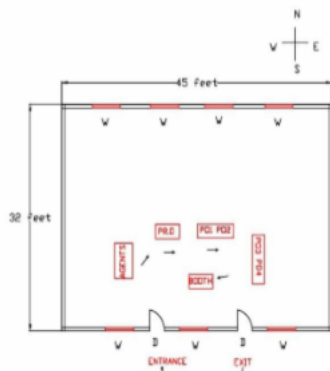

নিৰ্বাচক পঞ্জীয়ন বিষয়াৰ স্বাক্ষৰ

Nazri Naksha

Google Map View

Polling Station Building Front View

ভোটগ্ৰহন কেন্দ্ৰৰ সন্মুখৰ দৃশ্য

Cad View

Key MAP View

1 নাম : মিতালী ডেকা পিতাৰ নাম: হেমকান্ত ডেকা ঘৰ নং : 0 বয়স : 36 লিঙ্গ : মহিলা	CTH0351130 ফটো উপলব্ধ	2 নাম : বামেশ্বৰ বৰদলৈ পিতাৰ নাম: ভালো বৰদলৈ ঘৰ নং : 0 বয়স : 35 লিঙ্গ : পুৰুষ	CTH0357434 ফটো উপলব্ধ	3 নাম : শ্ৰেণী বৰদলৈ স্বামীৰ নাম: বামেশ্বৰ বৰদলৈ ঘৰ নং : 0 বয়স : 33 লিঙ্গ : মহিলা	CTH0357483 ফটো উপলব্ধ
4 নাম : অনপমা বৰদলৈ পিতাৰ নাম: দাধান বৰদলৈ ঘৰ নং : 0 বয়স : 30 লিঙ্গ : মহিলা	CTH0356212 ফটো উপলব্ধ	5 নাম : উৰ্মিলা বিশাচ পিতাৰ নাম: বঘুনাথ বিশাচ ঘৰ নং : 0 বয়স : 29 লিঙ্গ : পুৰুষ	CTH0351403 ফটো উপলব্ধ	6 নাম : পিঠৰাজ বৰদলৈ পিতাৰ নাম: মঘুজি.শ বৰদলৈ ঘৰ নং : 0 বয়স : 28 লিঙ্গ : পুৰুষ	CTH0356113 ফটো উপলব্ধ
7 নাম : প্ৰমিলা মণ্ডল পিতাৰ নাম: পদা মণ্ডল ঘৰ নং : 0 বয়স : 28 লিঙ্গ : মহিলা	CTH0351262 ফটো উপলব্ধ	8 নাম : নৱজ্যোতী ডেকা পিতাৰ নাম: মনেশ্বৰ ডেকা ঘৰ নং : 0 বয়স : 27 লিঙ্গ : পুৰুষ	CTH0351320 ফটো উপলব্ধ	9 নাম : কবিতা সেনাপতি পিতাৰ নাম: থানেচৰ সেনাপতি ঘৰ নং : 0 বয়স : 27 লিঙ্গ : মহিলা	CTH0349944 ফটো উপলব্ধ
10 নাম : চানচালা সৰকাৰ পিতাৰ নাম: খগেন সৰকাৰ ঘৰ নং : 0 বয়স : 27 লিঙ্গ : মহিলা	CTH0355800 ফটো উপলব্ধ	11 নাম : চুস্পী বৰদলৈ ডেকা পিতাৰ নাম: কামাল বৰদলৈ ঘৰ নং : 0 বয়স : 27 লিঙ্গ : মহিলা	CTH0356873 ফটো উপলব্ধ	12 নাম : কৃষ্ণা পাতৰ স্বামীৰ নাম: জিতু পাতৰ ঘৰ নং : 0 বয়স : 26 লিঙ্গ : মহিলা	CTH0349951 ফটো উপলব্ধ
13 নাম : প্ৰসন্ন বৰদলৈ পিতাৰ নাম: ঘনস্যাম বৰদলৈ ঘৰ নং : 0 বয়স : 26 লিঙ্গ : পুৰুষ	CTH0351171 ফটো উপলব্ধ	14 নাম : অমৰজ্যোতী পাটৰ পিতাৰ নাম: পদোশ্বৰ পাটৰ ঘৰ নং : 0 বয়স : 25 লিঙ্গ : পুৰুষ	CTH0355974 ফটো উপলব্ধ	15 নাম : শুকুমণি দেউৰি পিতাৰ নাম: ফুলাসিংহ দেউৰি ঘৰ নং : 0 বয়স : 25 লিঙ্গ : মহিলা	CTH0356014 ফটো উপলব্ধ
16 নাম : নিশান্ত পাতৰ পিতাৰ নাম: মিহি ৰাম পাতৰ ঘৰ নং : 0 বয়স : 25 লিঙ্গ : পুৰুষ	CTH0357012 ফটো উপলব্ধ	17 নাম : পুলিন ডেকা পিতাৰ নাম: পুতুল ডেকা ঘৰ নং : 0 বয়স : 25 লিঙ্গ : পুৰুষ	CTH0357053 ফটো উপলব্ধ	18 নাম : জুবিন মেধি পিতাৰ নাম: কেশব মেধি ঘৰ নং : 0 বয়স : 25 লিঙ্গ : পুৰুষ	CTH0455774 ফটো উপলব্ধ
19 নাম : লতা দেৱী দাস স্বামীৰ নাম: বাবুল দাস ঘৰ নং : 0 বয়স : 25 লিঙ্গ : মহিলা	CTH2278497 ফটো উপলব্ধ	E 20 নাম : মহেন্দ্ৰ নাথ বৰুৱা পিতাৰ নাম: ৰত্নধৰ বৰুৱা ঘৰ নং : 1 বয়স : 90 লিঙ্গ : পুৰুষ	CTH1644560 ফটো উপলব্ধ	21 নাম : কৰুণা বৰুৱা স্বামীৰ নাম: মহেন্দ্ৰ নাথ বৰুৱা ঘৰ নং : 1 বয়স : 80 লিঙ্গ : মহিলা	CTH1644571 ফটো উপলব্ধ
22 নাম : পৰ্ণিমা বৰুৱা পিতাৰ নাম: মহেন্দ্ৰ বৰুৱা ঘৰ নং : 1 বয়স : 48 লিঙ্গ : মহিলা	CTH0000398 ফটো উপলব্ধ	23 নাম : টুটুমনি বৰুৱা পিতাৰ নাম: মহেন্দ্ৰ নাথ বৰুৱা ঘৰ নং : 1 বয়স : 48 লিঙ্গ : মহিলা	CTH1644582 ফটো উপলব্ধ	24 নাম : নিভাৰাণী কোঁৱৰ স্বামীৰ নাম: সত্যজিৎ বৰুৱা ঘৰ নং : 1 বয়স : 42 লিঙ্গ : মহিলা	CTH0439539 ফটো উপলব্ধ
25 নাম : সত্যজিত বৰুৱা পিতাৰ নাম: মহেন্দ্ৰ বৰুৱা ঘৰ নং : 1 বয়স : 41 লিঙ্গ : পুৰুষ	CTH1644593 ফটো উপলব্ধ	26 নাম : অমিয়া দাস স্বামীৰ নাম: বিষ্ণু হিৰা ঘৰ নং : 01 বয়স : 26 লিঙ্গ : মহিলা	CTH0493098 ফটো উপলব্ধ	27 নাম : লব বৰুৱা পিতাৰ নাম: ৰত্নকান্ত বৰুৱা ঘৰ নং : 2 বয়স : 78 লিঙ্গ : পুৰুষ	CTH1644606 ফটো উপলব্ধ
28 নাম : আনা বৰুৱা স্বামীৰ নাম: লব বৰুৱা ঘৰ নং : 2 বয়স : 68 লিঙ্গ : মহিলা	CTH1644617 ফটো উপলব্ধ	29 নাম : বিজয়কৃষ্ণ বৰুৱা পিতাৰ নাম: লব বৰুৱা ঘৰ নং : 2 বয়স : 38 লিঙ্গ : পুৰুষ	CTH1644628 ফটো উপলব্ধ	30 নাম : প্ৰসন্ন ডেকা পিতাৰ নাম: বিহু ডেকা ঘৰ নং : 2 বয়স : 38 লিঙ্গ : পুৰুষ	CTH1644639 ফটো উপলব্ধ