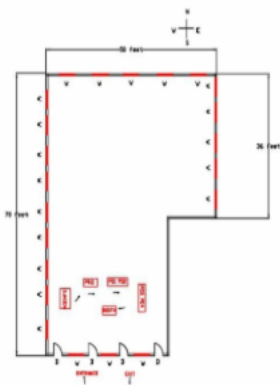

নিৰ্বাচক পঞ্জীয়ন বিষয়াৰ স্বাক্ষৰ

Nazri Naksha

Google Map View

Polling Station Building Front View

ভোটগ্ৰহন কেন্দ্ৰৰ সন্মুখৰ দৃশ্য

Cad View

Key MAP View

1 নাম : বজত ডেকা পিতাৰ নাম: সুৰেন্দ্ৰ ডেকা ঘৰ নং : 1 বয়স : 64 লিঙ্গ : পুৰুষ	CTH1654564 ফটো উপলব্ধ	2 নাম : বিৰেন ডেকা পিতাৰ নাম: সুৰেন্দ্ৰ ডেকা ঘৰ নং : 1 বয়স : 61 লিঙ্গ : পুৰুষ	CTH1654575 ফটো উপলব্ধ	3 নাম : অল্পনা ডেকা স্বামীৰ নাম: বিৰেন ডেকা ঘৰ নং : 1 বয়স : 56 লিঙ্গ : মহিলা	CTH1654600 ফটো উপলব্ধ
4 নাম : ধীৰেণ ডেকা পিতাৰ নাম: সুৰেন্দ্ৰ ডেকা ঘৰ নং : 1 বয়স : 52 লিঙ্গ : পুৰুষ	CTH1654586 ফটো উপলব্ধ	5 নাম : চম্পা ডেকা স্বামীৰ নাম: বজত ডেকা ঘৰ নং : 1 বয়স : 48 লিঙ্গ : মহিলা	CTH1654597 ফটো উপলব্ধ	6 নাম : দীপা ডেকা স্বামীৰ নাম: ধীৰেণ ডেকা ঘৰ নং : 1 বয়স : 33 লিঙ্গ : মহিলা	CTH1654611 ফটো উপলব্ধ
7 নাম : মৌচুমী ডেকা পিতাৰ নাম: বজত চন্দ্ৰ ডেকা ঘৰ নং : 1 বয়স : 29 লিঙ্গ : মহিলা	CTH2153959 ফটো উপলব্ধ	8 নাম : বিদিশা ডেকা পিতাৰ নাম: বজত চন্দ্ৰ ডেকা ঘৰ নং : 1 বয়স : 25 লিঙ্গ : মহিলা	CTH0273573 ফটো উপলব্ধ	9 নাম : ডিম্পী ডেকা পিতাৰ নাম: বিৰেন ডেকা ঘৰ নং : 1 বয়স : 24 লিঙ্গ : মহিলা	CTH0535666 ফটো উপলব্ধ
10 নাম : মহেশ্বৰ বৰদলৈ পিতাৰ নাম: সাতশালিয়া বৰদলৈ ঘৰ নং : 2 বয়স : 59 লিঙ্গ : পুৰুষ	CTH1654622 ফটো উপলব্ধ	11 নাম : ভূগেশ্বৰী বৰদলৈ স্বামীৰ নাম: মহেশ্বৰ বৰদলৈ ঘৰ নং : 2 বয়স : 58 লিঙ্গ : মহিলা	CTH1654633 ফটো উপলব্ধ	12 নাম : ফুলেশ্বৰ বৰদলৈ পিতাৰ নাম: মহেশ্বৰ বৰদলৈ ঘৰ নং : 2 বয়স : 45 লিঙ্গ : পুৰুষ	CTH1654644 ফটো উপলব্ধ
13 নাম : পদমী বৰদলৈ স্বামীৰ নাম: ফুলেশ্বৰ বৰদলৈ ঘৰ নং : 2 বয়স : 38 লিঙ্গ : মহিলা	CTH1654655 ফটো উপলব্ধ	14 নাম : মাধব হিৰা পিতাৰ নাম: নুআৰাম হিৰা ঘৰ নং : 02 বয়স : 30 লিঙ্গ : পুৰুষ	CTH0473983 ফটো উপলব্ধ	15 নাম : শুকেশ্বৰ বৰদলৈ পিতাৰ নাম: ফুলেশ্বৰ বৰদলৈ ঘৰ নং : 2 বয়স : 27 লিঙ্গ : পুৰুষ	CTH4676565 ফটো উপলব্ধ
16 নাম : জয় বৰদলৈ পিতাৰ নাম: ফুলেশ্বৰ বৰদলৈ ঘৰ নং : 02 বয়স : 25 লিঙ্গ : পুৰুষ	CTH0473975 ফটো উপলব্ধ	E 17 নাম : মমত চন্দ্ৰ ডেকা পিতাৰ নাম: অদি ডেকা ঘৰ নং : 03 বয়স : 77 লিঙ্গ : পুৰুষ	CTH1654688 ফটো উপলব্ধ	18 নাম : বানি ডেকা পিতাৰ নাম: মমতচন্দ্ৰ ডেকা ঘৰ নং : 03 বয়স : 62 লিঙ্গ : পুৰুষ	CTH1654666 ফটো উপলব্ধ
19 নাম : সীমা ডেকা স্বামীৰ নাম: বানি ডেকা ঘৰ নং : 03 বয়স : 54 লিঙ্গ : মহিলা	CTH1654677 ফটো উপলব্ধ	20 নাম : মঞ্জোলা কলিতা পিতাৰ নাম: নবীন কলিতা ঘৰ নং : 03 বয়স : 54 লিঙ্গ : মহিলা	CTH0535633 ফটো উপলব্ধ	21 নাম : প্ৰবধ ডেকা পিতাৰ নাম: বানি ডেকা ঘৰ নং : 03 বয়স : 28 লিঙ্গ : পুৰুষ	CTH0080648 ফটো উপলব্ধ
22 নাম : চম্পক ডেকা পিতাৰ নাম: বানি ডেকা ঘৰ নং : 3 বয়স : 25 লিঙ্গ : পুৰুষ	CTH0308452 ফটো উপলব্ধ	23 নাম : সংগীতা ডেকা স্বামীৰ নাম: চম্পক ডেকা ঘৰ নং : 03 বয়স : 25 লিঙ্গ : মহিলা	CTH2270437 ফটো উপলব্ধ	24 নাম : প্ৰফুল্ল ডেকা পিতাৰ নাম: চন্দ্ৰ ডেকা ঘৰ নং : 5 বয়স : 59 লিঙ্গ : পুৰুষ	CTH1654699 ফটো উপলব্ধ
25 নাম : বীনা ডেকা স্বামীৰ নাম: প্ৰফুল্ল ডেকা ঘৰ নং : 5 বয়স : 54 লিঙ্গ : মহিলা	CTH1654702 ফটো উপলব্ধ	26 নাম : টিংকু ডেকা পিতাৰ নাম: প্ৰফুল্ল ডেকা ঘৰ নং : 5 বয়স : 36 লিঙ্গ : পুৰুষ	CTH1654713 ফটো উপলব্ধ	27 নাম : জিন্টু ডেকা পিতাৰ নাম: প্ৰফুল্ল ডেকা ঘৰ নং : 5 বয়স : 31 লিঙ্গ : পুৰুষ	CTH0108977 ফটো উপলব্ধ
28 নাম : বামেশ্বৰ ডেকা পিতাৰ নাম: উজৰ ডেকা ঘৰ নং : 6 বয়স : 74 লিঙ্গ : পুৰুষ	CTH1654724 ফটো উপলব্ধ	29 নাম : বস্তা ডেকা স্বামীৰ নাম: বামেশ্বৰ ডেকা ঘৰ নং : 6 বয়স : 62 লিঙ্গ : মহিলা	CTH1654735 ফটো উপলব্ধ	30 নাম : বুদ্ধ বৰা পিতাৰ নাম: চেচু বাম বৰা ঘৰ নং : 6 বয়স : 53 লিঙ্গ : পুৰুষ	QAN0060822 ফটো উপলব্ধ