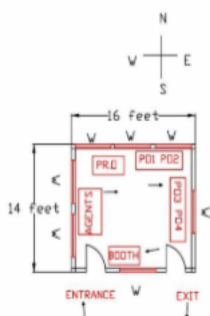

নিৰ্বাচক পঞ্জীয়ন বিষয়াৰ স্বাক্ষৰ

Nazri Naksha

Google Map View

Polling Station Building Front View

ভোটগ্ৰহন কেন্দ্ৰৰ সন্মুখৰ দৃশ্য

Cad View

Key MAP View

1 নাম : চন্দনা পাতৰ স্বামীৰ নাম: চুবুল পাটৰ ঘৰ নং : 00 বয়স : 31 লিঙ্গ : মহিলা	CTH2280501 ফটো উপলব্ধ	2 নাম : জয়শ্ৰী পাতৰ পিতাৰ নাম: প্ৰদীপ পাতৰ ঘৰ নং : 0 বয়স : 24 লিঙ্গ : মহিলা	QAN0097006 ফটো উপলব্ধ	3 নাম : সুস্মিতা বৰদলৈ পিতাৰ নাম: ৰবিন বৰদলৈ ঘৰ নং : 00 বয়স : 23 লিঙ্গ : মহিলা	QAN0107417 ফটো উপলব্ধ
4 নাম : দধিৰাম বৰদলৈ পিতাৰ নাম: সাধন বৰদলৈ ঘৰ নং : 01 বয়স : 62 লিঙ্গ : পুৰুষ	CTH1674562 ফটো উপলব্ধ	5 নাম : মহেশ্বৰী বৰদলৈ স্বামীৰ নাম: দধিৰাম বৰদলৈ ঘৰ নং : 01 বয়স : 54 লিঙ্গ : মহিলা	CTH1674573 ফটো উপলব্ধ	6 নাম : চিন্তামণি বৰদলৈ পিতাৰ নাম: দধিৰাম বৰদলৈ ঘৰ নং : 01 বয়স : 28 লিঙ্গ : পুৰুষ	CTH0211201 ফটো উপলব্ধ
7 নাম : জিগু বৰদলৈ পিতাৰ নাম: দধিৰাম বৰদলৈ ঘৰ নং : 1 বয়স : 26 লিঙ্গ : পুৰুষ	CTH0223594 ফটো উপলব্ধ	8 নাম : লক্ষেশ্বৰ পাতৰ পিতাৰ নাম: দিংবৰ পাতৰ ঘৰ নং : 2 বয়স : 54 লিঙ্গ : পুৰুষ	CTH1674584 ফটো উপলব্ধ	9 নাম : হৰিমলা পাতৰ স্বামীৰ নাম: লক্ষেশ্বৰ পাতৰ ঘৰ নং : 2 বয়স : 49 লিঙ্গ : মহিলা	CTH1674595 ফটো উপলব্ধ
10 নাম : নুপেন্দ্ৰ পাতৰ পিতাৰ নাম: লক্ষেশ্বৰ পাতৰ ঘৰ নং : 02 বয়স : 33 লিঙ্গ : পুৰুষ	CTH0434308 ফটো উপলব্ধ	11 নাম : মুগেন্দ্ৰ পাতৰ পিতাৰ নাম: লক্ষেশ্বৰ পাতৰ ঘৰ নং : 2 বয়স : 30 লিঙ্গ : পুৰুষ	CTH1682446 ফটো উপলব্ধ	12 নাম : দীপজ্যোতি পাতৰ মাতৃৰ নাম: প্ৰথমী পাতৰ ঘৰ নং : 2 বয়স : 25 লিঙ্গ : পুৰুষ	CTH0533448 ফটো উপলব্ধ
13 নাম : তপেশ্বৰী পাতৰ স্বামীৰ নাম: সঙ্কেশ্বৰ পাতৰ ঘৰ নং : 3 বয়স : 54 লিঙ্গ : মহিলা	CTH1674619 ফটো উপলব্ধ	14 নাম : তুলতুল পাতৰ পিতাৰ নাম: সঙ্কেশ্বৰ পাতৰ ঘৰ নং : 3 বয়স : 37 লিঙ্গ : পুৰুষ	CTH1674620 ফটো উপলব্ধ	15 নাম : বিংকুমণি পাতৰ স্বামীৰ নাম: তুলতুল পাতৰ ঘৰ নং : 3 বয়স : 33 লিঙ্গ : মহিলা	CTH0214841 ফটো উপলব্ধ
16 নাম : ধ্ৰুৱজ্যোতী পাতৰ পিতাৰ নাম: লক্ষেশ্বৰ পাতৰ ঘৰ নং : 3 বয়স : 31 লিঙ্গ : পুৰুষ	CTH1681794 ফটো উপলব্ধ	17 নাম : তিলক চন্দ্ৰ পাতৰ পিতাৰ নাম: বৃকোদৰ পাতৰ ঘৰ নং : 4 বয়স : 55 লিঙ্গ : পুৰুষ	CTH1674631 ফটো উপলব্ধ	18 নাম : দেৱজনী পাতৰ স্বামীৰ নাম: তিলক চন্দ্ৰ পাতৰ ঘৰ নং : 4 বয়স : 39 লিঙ্গ : মহিলা	CTH1674642 ফটো উপলব্ধ
19 নাম : ভোগেশ্বৰ কোঁৱৰ পিতাৰ নাম: কাতিৰাম কোঁৱৰ ঘৰ নং : 5 বয়স : 56 লিঙ্গ : পুৰুষ	CTH1674653 ফটো উপলব্ধ	20 নাম : উৰ্মিলা কোঁৱৰ স্বামীৰ নাম: ভোগেশ্বৰ কোঁৱৰ ঘৰ নং : 5 বয়স : 51 লিঙ্গ : মহিলা	CTH1674664 ফটো উপলব্ধ	21 নাম : ৰুণমণি কোঁৱৰ পিতাৰ নাম: ভোগেশ্বৰ কোঁৱৰ ঘৰ নং : 5 বয়স : 37 লিঙ্গ : মহিলা	CTH1674675 ফটো উপলব্ধ
22 নাম : পূৰ্ণিমা কোঁৱৰ পিতাৰ নাম: ভোগেশ্বৰ কোঁৱৰ ঘৰ নং : 5 বয়স : 31 লিঙ্গ : মহিলা	CTH2401453 ফটো উপলব্ধ	23 নাম : জ্যোতিপ্ৰভা কোঁৱৰ পিতাৰ নাম: ভূগেশ্বৰ কোঁৱৰ ঘৰ নং : 5 বয়স : 25 লিঙ্গ : মহিলা	CTH2401057 ফটো উপলব্ধ	24 নাম : কদমী কোঁৱৰ স্বামীৰ নাম: কাতিৰাম কোঁৱৰ ঘৰ নং : 6 বয়স : 81 লিঙ্গ : মহিলা	CTH1674697 ফটো উপলব্ধ
25 নাম : মামনি ডেকা স্বামীৰ নাম: টজুৰাম ৰাজা ঘৰ নং : 6 বয়স : 62 লিঙ্গ : মহিলা	CTH0384610 ফটো উপলব্ধ	26 নাম : সখিৰাম কোঁৱৰ পিতাৰ নাম: কাতিৰাম কোঁৱৰ ঘৰ নং : 6 বয়স : 46 লিঙ্গ : পুৰুষ	CTH1674686 ফটো উপলব্ধ	27 নাম : জোনমণি কোঁৱৰ স্বামীৰ নাম: সখিৰাম কোঁৱৰ ঘৰ নং : 6 বয়স : 43 লিঙ্গ : মহিলা	CTH1674700 ফটো উপলব্ধ
28 নাম : ৰূপজ্যোতি কোঁৱৰ পিতাৰ নাম: সখিৰাম কোঁৱৰ ঘৰ নং : 6 বয়স : 25 লিঙ্গ : পুৰুষ	CTH2420040 ফটো উপলব্ধ	29 নাম : ৰূপজ্যোতি কোঁৱৰ পিতাৰ নাম: সখিৰাম কোঁৱৰ ঘৰ নং : 6 বয়স : 25 লিঙ্গ : পুৰুষ	CTH2420016 ফটো উপলব্ধ	30 নাম : প্ৰিয়ংকা পাতৰ কোঁৱৰ স্বামীৰ নাম: ৰূপজ্যোতি কোঁৱৰ ঘৰ নং : 6 বয়স : 23 লিঙ্গ : মহিলা	CTH2420008 ফটো উপলব্ধ