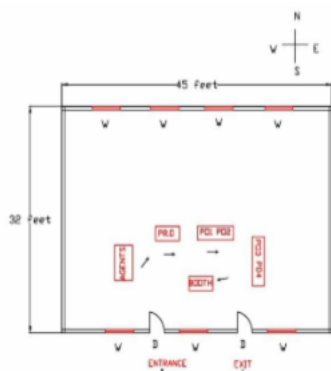

নিৰ্বাচক পঞ্জীয়ন বিষয়াৰ স্বাক্ষৰ

Nazri Naksha

Google Map View

Polling Station Building Front View

ভোটগ্ৰহন কেন্দ্ৰৰ সন্মুখৰ দৃশ্য

Cad View

Key MAP View

1 নাম : জীতেন দাস অন্যান্য: খৰ্গেশ্বৰ দাস ঘৰ নং : 00 বয়স : 40 লিঙ্গ : পুৰুষ	CTH2291458 ফটো উপলব্ধ	2 নাম : তঞ্চামণি হাজাৰিকা পিতাৰ নাম: পদ্মেশ্বৰ হাজাৰিকা ঘৰ নং : 0 বয়স : 35 লিঙ্গ : মহিলা	CTH0360115 ফটো উপলব্ধ	# 3 নাম : আৰতি দাস বৰদলৈ স্বামীৰ নাম: পংকজ বৰদলৈ ঘৰ নং : 106 বয়স : 35 লিঙ্গ : মহিলা	CTH2378123 ফটো উপলব্ধ
4 নাম : মালাকটি সেনাপতি স্বামীৰ নাম: জিৱন সেনাপতি ঘৰ নং : 0 বয়স : 34 লিঙ্গ : মহিলা	CTH0354613 ফটো উপলব্ধ	5 নাম : ববীতা দাস স্বামীৰ নাম: মিথুন দাস ঘৰ নং : 00 বয়স : 30 লিঙ্গ : মহিলা	CTH2406908 ফটো উপলব্ধ	6 নাম : চুনু ৰয় দাস মাতৃৰ নাম: কনক দাস ঘৰ নং : 00 বয়স : 29 লিঙ্গ : মহিলা	CTH2297976 ফটো উপলব্ধ
7 নাম : গীতাজলী দাস ডেকা স্বামীৰ নাম: মমিন ডেকা ঘৰ নং : 00 বয়স : 22 লিঙ্গ : মহিলা	CTH2291441 ফটো উপলব্ধ	# 8 নাম : দুদল দাস পিতাৰ নাম: দুৰ্লভ দাস ঘৰ নং : 66 বয়স : 22 লিঙ্গ : পুৰুষ	CTH2297935 ফটো উপলব্ধ	9 নাম : নয়নজ্যোতি দাস পিতাৰ নাম: লক্ষ্মন দাস ঘৰ নং : 0 বয়স : 22 লিঙ্গ : পুৰুষ	QAN0074609 ফটো উপলব্ধ
10 নাম : পুনেশ্বৰ বৰদলৈ পিতাৰ নাম: ভদ্রেশ্বৰ বৰদলৈ ঘৰ নং : 01 বয়স : 76 লিঙ্গ : পুৰুষ	CTH1684566 ফটো উপলব্ধ	11 নাম : প্ৰদীপ কুমাৰ বৰদলৈ পিতাৰ নাম: পুনেশ্বৰ বৰদলৈ ঘৰ নং : 01 বয়স : 47 লিঙ্গ : পুৰুষ	CTH1684577 ফটো উপলব্ধ	12 নাম : কুসুম বৰদলৈ স্বামীৰ নাম: প্ৰদীপ বৰদলৈ ঘৰ নং : 01 বয়স : 39 লিঙ্গ : মহিলা	CTH1684588 ফটো উপলব্ধ
13 নাম : হিবক জ্যোতি বৰদলৈ পিতাৰ নাম: প্ৰদীপ কুমাৰ বৰদলৈ ঘৰ নং : 01 বয়স : 21 লিঙ্গ : পুৰুষ	QAN0001438 ফটো উপলব্ধ	14 নাম : চন্দ্ৰাবতী বৰদলৈ স্বামীৰ নাম: মিলন বৰদলৈ ঘৰ নং : 2 বয়স : 59 লিঙ্গ : মহিলা	CTH1684602 ফটো উপলব্ধ	15 নাম : শৰত দাস পিতাৰ নাম: ৰামেশ্বৰ দাস ঘৰ নং : 2 বয়স : 47 লিঙ্গ : মহিলা	CTH1687429 ফটো উপলব্ধ
16 নাম : নীলমনি বৰদলৈ পিতাৰ নাম: মিলন বৰদলৈ ঘৰ নং : 2 বয়স : 43 লিঙ্গ : পুৰুষ	CTH1684613 ফটো উপলব্ধ	17 নাম : পুতুলী দাস স্বামীৰ নাম: শৰত দাস ঘৰ নং : 2 বয়স : 42 লিঙ্গ : মহিলা	CTH1687430 ফটো উপলব্ধ	18 নাম : ছামেলি শৰ্মা বৰদলৈ পিতাৰ নাম: নীলমনি বৰদলৈ ঘৰ নং : 2 বয়স : 38 লিঙ্গ : মহিলা	CTH1684624 ফটো উপলব্ধ
19 নাম : বিশাল দাস পিতাৰ নাম: শৰৎ দাস ঘৰ নং : 2 বয়স : 24 লিঙ্গ : পুৰুষ	CTH2402352 ফটো উপলব্ধ	20 নাম : প্ৰভাত বৰদলৈ পিতাৰ নাম: ভদ্রেশ্বৰ বৰদলৈ ঘৰ নং : 3 বয়স : 61 লিঙ্গ : পুৰুষ	CTH1684635 ফটো উপলব্ধ	21 নাম : বিদ্যারতী বৰদলৈ স্বামীৰ নাম: প্ৰভাত বৰদলৈ ঘৰ নং : 3 বয়স : 56 লিঙ্গ : মহিলা	CTH1684646 ফটো উপলব্ধ
22 নাম : ব্ৰজয়ন্তী বৰদলৈ স্বামীৰ নাম: প্ৰভাত বৰদলৈ ঘৰ নং : 3 বয়স : 54 লিঙ্গ : মহিলা	CTH1684657 ফটো উপলব্ধ	23 নাম : কেশৱ দলৈ পিতাৰ নাম: জামা দলৈ ঘৰ নং : 03 বয়স : 42 লিঙ্গ : পুৰুষ	DZN2616286 ফটো উপলব্ধ	24 নাম : ৰাহুল বৰদলৈ পিতাৰ নাম: প্ৰভাত চন্দ্ৰ বৰদলৈ ঘৰ নং : 0 বয়স : 39 লিঙ্গ : পুৰুষ	CTH1684668 ফটো উপলব্ধ
25 নাম : ভাগ্যশ্ৰী দলৈ স্বামীৰ নাম: কেশৱ দলৈ ঘৰ নং : 03 বয়স : 32 লিঙ্গ : মহিলা	DZN0029835 ফটো উপলব্ধ	26 নাম : ধীৰেন পাতৰ পিতাৰ নাম: লাইমন পাতৰ ঘৰ নং : 8 বয়স : 58 লিঙ্গ : পুৰুষ	CTH1684679 ফটো উপলব্ধ	27 নাম : ইলা পাতৰ পিতাৰ নাম: লাইমন পাতৰ ঘৰ নং : 8 বয়স : 51 লিঙ্গ : মহিলা	CTH1684691 ফটো উপলব্ধ
28 নাম : সুভাষ পাতৰ পিতাৰ নাম: ধীৰেন পাতৰ ঘৰ নং : 8 বয়স : 29 লিঙ্গ : পুৰুষ	CTH0097006 ফটো উপলব্ধ	29 নাম : চয়নিকা পাতৰ মাতৃৰ নাম: পুতুলী পাতৰ ঘৰ নং : 04 বয়স : 23 লিঙ্গ : মহিলা	QAN0088757 ফটো উপলব্ধ	30 নাম : পংকজ পাতৰ মাতৃৰ নাম: পুতুলী পাতৰ ঘৰ নং : 04 বয়স : 22 লিঙ্গ : পুৰুষ	QAN0088831 ফটো উপলব্ধ