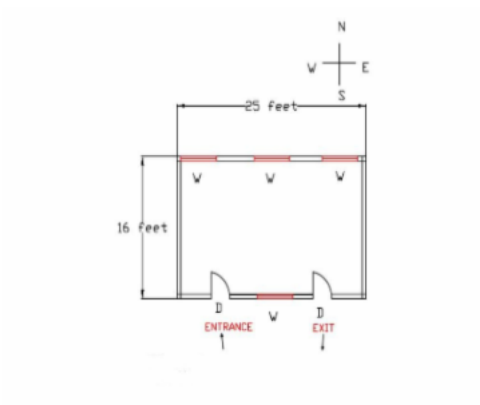

নিৰ্বাচক পঞ্জীয়ন বিষয়াৰ স্বাক্ষৰ

Nazri Naksha

Google Map View

Polling Station Building Front View

ভোটগ্ৰহন কেন্দ্ৰৰ সন্মুখৰ দৃশ্য

Cad View

Key MAP View

1 নাম : মনিৰাম বৰদলৈ পিতাৰ নাম: অজয় বৰদলৈ ঘৰ নং : 1 বয়স : 54 লিঙ্গ : পুৰুষ	CTH1694560 ফটো উপলব্ধ	2 নাম : ৰবি কোঁৱৰ বৰদলৈ অন্যান্য: মনিৰাম বৰদলৈ ঘৰ নং : 1 বয়স : 51 লিঙ্গ : মহিলা	CTH0176347 ফটো উপলব্ধ	3 নাম : টিকেদ্ৰজিত গোস্বামী পিতাৰ নাম: নিতানন্দ গোস্বামী ঘৰ নং : 1 বয়স : 28 লিঙ্গ : পুৰুষ	CTH0294876 ফটো উপলব্ধ
4 নাম : কনকি বৰদলৈ স্বামীৰ নাম: অৰুণ পুৰ ঘৰ নং : 01 বয়স : 24 লিঙ্গ : মহিলা	CTH2291888 ফটো উপলব্ধ	5 নাম : উপাসনা বৰদলৈ পিতাৰ নাম: মনিৰাম বৰদলৈ ঘৰ নং : 1 বয়স : 21 লিঙ্গ : মহিলা	QAN0154476 ফটো উপলব্ধ	6 নাম : অনিমা ডেকা স্বামীৰ নাম: ভাষ্কৰ জ্যোতি বৰদলৈ ঘৰ নং : 10 বয়স : 31 লিঙ্গ : মহিলা	CTH0149401 ফটো উপলব্ধ
7 নাম : জোনালী বৰদলৈ স্বামীৰ নাম: পদোশ্বৰ বৰদলৈ ঘৰ নং : 2 বয়স : 44 লিঙ্গ : মহিলা	CTH1694593 ফটো উপলব্ধ	8 নাম : নিপেন বৰদলৈ মাতৃৰ নাম: জোনালী বৰদলৈ ঘৰ নং : 2 বয়স : 30 লিঙ্গ : পুৰুষ	CTH0049247 ফটো উপলব্ধ	9 নাম : পম্পী সেনাপতি বৰদলৈ স্বামীৰ নাম: নিপেন বৰদলৈ ঘৰ নং : 2 বয়স : 29 লিঙ্গ : মহিলা	CTH0426288 ফটো উপলব্ধ
10 নাম : অৰুণ জ্যোতি বৰদলৈ মাতৃৰ নাম: জোনালী বৰদলৈ ঘৰ নং : 2 বয়স : 27 লিঙ্গ : পুৰুষ	CTH0436279 ফটো উপলব্ধ	11 নাম : ৰবিৰাম বৰদলৈ পিতাৰ নাম: কমলেশ্বৰ বৰদলৈ ঘৰ নং : 3 বয়স : 59 লিঙ্গ : পুৰুষ	CTH1694684 ফটো উপলব্ধ	12 নাম : শান্তি বৰদলৈ স্বামীৰ নাম: ৰবিৰাম বৰদলৈ ঘৰ নং : 3 বয়স : 49 লিঙ্গ : মহিলা	CTH1694695 ফটো উপলব্ধ
13 নাম : ৰীতামনি পাতৰ বৰদলৈ স্বামীৰ নাম: দীপজ্যোতি বৰদলৈ ঘৰ নং : 3 বয়স : 36 লিঙ্গ : মহিলা	QAN0042523 ফটো উপলব্ধ	14 নাম : দীপজ্যোতি বৰদলৈ পিতাৰ নাম: ৰবিৰাম বৰদলৈ ঘৰ নং : 3 বয়স : 30 লিঙ্গ : পুৰুষ	CTH0080309 ফটো উপলব্ধ	15 নাম : বিজয় বৰদলৈ পিতাৰ নাম: ৰবিৰাম বৰদলৈ ঘৰ নং : 3 বয়স : 28 লিঙ্গ : পুৰুষ	CTH0080689 ফটো উপলব্ধ
16 নাম : কুসমা বৰদলৈ পিতাৰ নাম: ৰবিৰাম বৰদলৈ ঘৰ নং : 3 বয়স : 28 লিঙ্গ : মহিলা	CTH0080697 ফটো উপলব্ধ	17 নাম : অপৰূপা শুকাই বৰদলৈ স্বামীৰ নাম: বিজয় বৰদলৈ ঘৰ নং : 3 বয়স : 27 লিঙ্গ : মহিলা	CTH2366748 ফটো উপলব্ধ	18 নাম : তিলেশ্বৰ বৰদলৈ পিতাৰ নাম: লখৰা বৰদলৈ ঘৰ নং : 4 বয়স : 59 লিঙ্গ : পুৰুষ	CTH1694742 ফটো উপলব্ধ
19 নাম : গুনেমাই বৰদলৈ স্বামীৰ নাম: তিলেশ্বৰ বৰদলৈ ঘৰ নং : 8 বয়স : 49 লিঙ্গ : মহিলা	CTH1694753 ফটো উপলব্ধ	20 নাম : মিন বৰদলৈ স্বামীৰ নাম: ধনীৰাম বৰদলৈ ঘৰ নং : 8 বয়স : 41 লিঙ্গ : মহিলা	CTH1694786 ফটো উপলব্ধ	21 নাম : মালতী দেউৰী বৰদলৈ স্বামীৰ নাম: মিথুন বৰদলৈ ঘৰ নং : 8 বয়স : 40 লিঙ্গ : মহিলা	CTH0096347 ফটো উপলব্ধ
22 নাম : মিথুন বৰদলৈ পিতাৰ নাম: তিলেশ্বৰ বৰদলৈ ঘৰ নং : 4 বয়স : 32 লিঙ্গ : পুৰুষ	CTH2155171 ফটো উপলব্ধ	23 নাম : মিত্ত বৰদলৈ পিতাৰ নাম: তিলেশ্বৰ বৰদলৈ ঘৰ নং : 8 বয়স : 32 লিঙ্গ : পুৰুষ	CTH2155160 ফটো উপলব্ধ	24 নাম : জয়মতী বৰদলৈ স্বামীৰ নাম: দম্বৰুধৰ বৰদলৈ ঘৰ নং : 5 বয়স : 54 লিঙ্গ : মহিলা	CTH1694800 ফটো উপলব্ধ
25 নাম : সাবিত্ৰী বৰদলৈ স্বামীৰ নাম: দোমবৰ বৰদলৈ ঘৰ নং : 5 বয়স : 54 লিঙ্গ : মহিলা	CTH1694811 ফটো উপলব্ধ	26 নাম : জীতেন বৰদলৈ পিতাৰ নাম: ডম্বৰুধৰ বৰদলৈ ঘৰ নং : 5 বয়স : 39 লিঙ্গ : পুৰুষ	CTH1694822 ফটো উপলব্ধ	27 নাম : ভাগ্য বৃতী বৰদলৈ স্বামীৰ নাম: জীতেন বৰদলৈ ঘৰ নং : 5 বয়স : 37 লিঙ্গ : মহিলা	CTH1694833 ফটো উপলব্ধ
28 নাম : ভক্ত বৰদলৈ পিতাৰ নাম: দোমবৰ বৰদলৈ ঘৰ নং : 5 বয়স : 37 লিঙ্গ : পুৰুষ	CTH1694844 ফটো উপলব্ধ	29 নাম : বিবিমনি দেৱী স্বামীৰ নাম: ভক্ত বৰদলৈ ঘৰ নং : 5 বয়স : 36 লিঙ্গ : মহিলা	CTH0108498 ফটো উপলব্ধ	30 নাম : তিলেন বৰদলৈ পিতাৰ নাম: ডম্বৰুধৰ বৰদলৈ ঘৰ নং : 5 বয়স : 31 লিঙ্গ : পুৰুষ	CTH0108746 ফটো উপলব্ধ