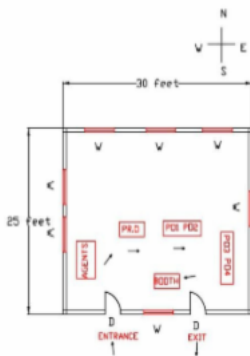

নিৰ্বাচক পঞ্জীয়ন বিষয়াৰ স্বাক্ষৰ

Nazri Naksha

Google Map View

Polling Station Building Front View

ভোটগ্ৰহন কেন্দ্ৰৰ সন্মুখৰ দৃশ্য

Cad View

Key MAP View

1 নাম : শ্ৰেণী বৰদলৈ স্বামীৰ নাম: প্ৰহ্লাদ বৰদলৈ ঘৰ নং : 00 বয়স : 44 লিঙ্গ : মহিলা	CTH2356137 ফটো উপলব্ধ	2 নাম : নিপেন বৰদলৈ পিতাৰ নাম: চুৰেন বৰদলৈ ঘৰ নং : 00 বয়স : 39 লিঙ্গ : পুৰুষ	CTH1714609 ফটো উপলব্ধ	3 নাম : নেপালি দেউৰী পিতাৰ নাম: বটলা দেউৰী ঘৰ নং : 00 বয়স : 39 লিঙ্গ : পুৰুষ	CTH2426393 ফটো উপলব্ধ
4 নাম : সুখেশ্বৰী দেউৰী স্বামীৰ নাম: দিপক দেউৰী ঘৰ নং : 00 বয়স : 36 লিঙ্গ : মহিলা	CTH4681813 ফটো উপলব্ধ	5 নাম : আশা দেউৰী স্বামীৰ নাম: ৰঞ্জিত দেউৰী ঘৰ নং : 00 বয়স : 35 লিঙ্গ : মহিলা	CTH2376572 ফটো উপলব্ধ	6 নাম : উষা দেউৰী স্বামীৰ নাম: প্ৰানজিত দেউৰী ঘৰ নং : 00 বয়স : 31 লিঙ্গ : মহিলা	CTH2356509 ফটো উপলব্ধ
7 নাম : প্ৰশান্ত পাটৰ পিতাৰ নাম: নৰেশ্বৰ পাটৰ ঘৰ নং : 00 বয়স : 31 লিঙ্গ : পুৰুষ	CTH2424265 ফটো উপলব্ধ	8 নাম : মধু বৰদলৈ পিতাৰ নাম: কমলেশ্বৰ বৰদলৈ ঘৰ নং : 00 বয়স : 31 লিঙ্গ : মহিলা	CTH2381317 ফটো উপলব্ধ	9 নাম : ভবেন্দ্ৰ পাটৰ পিতাৰ নাম: বন পাটৰ ঘৰ নং : 0 বয়স : 30 লিঙ্গ : পুৰুষ	CTH0358234 ফটো উপলব্ধ
10 নাম : ভাগ্যশ্ৰী পাটৰ স্বামীৰ নাম: জয় পাটৰ ঘৰ নং : 0 বয়স : 29 লিঙ্গ : মহিলা	CTH0353300 ফটো উপলব্ধ	11 নাম : মৃত্যঞ্জয় দেউৰী পিতাৰ নাম: কৃষ্ণ দেউৰী ঘৰ নং : 00 বয়স : 29 লিঙ্গ : পুৰুষ	CTH2418150 ফটো উপলব্ধ	12 নাম : সোনমইনা শুকাই স্বামীৰ নাম: মনুজ শুকাই ঘৰ নং : 00 বয়স : 29 লিঙ্গ : মহিলা	CTH2248227 ফটো উপলব্ধ
13 নাম : প্ৰিয়ংকা আমফি স্বামীৰ নাম: প্ৰানজিত আমফি ঘৰ নং : 00 বয়স : 28 লিঙ্গ : মহিলা	CTH2356020 ফটো উপলব্ধ	14 নাম : ৰূপনাথ পাটৰ পিতাৰ নাম: ৰহেশ্বৰ পাটৰ ঘৰ নং : 00 বয়স : 28 লিঙ্গ : পুৰুষ	CTH2357721 ফটো উপলব্ধ	15 নাম : চুমিলা পাটৰ স্বামীৰ নাম: প্ৰশান্ত পাটৰ ঘৰ নং : 00 বয়স : 28 লিঙ্গ : মহিলা	CTH2424208 ফটো উপলব্ধ
16 নাম : নাৰায়ণ পাটৰ পিতাৰ নাম: খগেশ্বৰ শুকাই ঘৰ নং : 00 বয়স : 28 লিঙ্গ : পুৰুষ	CTH2381788 ফটো উপলব্ধ	17 নাম : সূক্ৰজিত দেউৰী পিতাৰ নাম: মহেন্দ্ৰ দেউৰী ঘৰ নং : 00 বয়স : 27 লিঙ্গ : পুৰুষ	CTH2364784 ফটো উপলব্ধ	18 নাম : বিকাশ পাটৰ পিতাৰ নাম: বিজয় পাটৰ ঘৰ নং : 00 বয়স : 27 লিঙ্গ : পুৰুষ	CTH2363224 ফটো উপলব্ধ
19 নাম : চুমিলা পাটৰ পিতাৰ নাম: খগেন পাটৰ ঘৰ নং : 0 বয়স : 26 লিঙ্গ : মহিলা	CTH0353003 ফটো উপলব্ধ	20 নাম : ৰিমা পাটৰ বৰদলৈ স্বামীৰ নাম: দিপুমান বৰদলৈ ঘৰ নং : 00 বয়স : 26 লিঙ্গ : মহিলা	CTH2356475 ফটো উপলব্ধ	21 নাম : খাবিত্ৰী দেউৰী স্বামীৰ নাম: বলেন দেউৰী ঘৰ নং : 00 বয়স : 25 লিঙ্গ : মহিলা	CTH2358133 ফটো উপলব্ধ
22 নাম : মাধব বৰদলৈ পিতাৰ নাম: মুহান বৰদলৈ ঘৰ নং : 00 বয়স : 25 লিঙ্গ : পুৰুষ	CTH2363273 ফটো উপলব্ধ	23 নাম : মাইন পাটৰ পিতাৰ নাম: ভবেন চন্দ্ৰ পাটৰ ঘৰ নং : 00 বয়স : 25 লিঙ্গ : মহিলা	CTH2248169 ফটো উপলব্ধ	24 নাম : অৰুন বৰদলৈ পিতাৰ নাম: মৃদুল বৰদলৈ ঘৰ নং : 00 বয়স : 25 লিঙ্গ : পুৰুষ	CTH4660882 ফটো উপলব্ধ
25 নাম : ৰবিতা বৰদলৈ স্বামীৰ নাম: অজন্তা দেউৰী ঘৰ নং : 00 বয়স : 25 লিঙ্গ : মহিলা	CTH4681821 ফটো উপলব্ধ	26 নাম : পংকজ দেউৰী পিতাৰ নাম: জয়সিং দেউৰী ঘৰ নং : 00 বয়স : 25 লিঙ্গ : পুৰুষ	QAN0110015 ফটো উপলব্ধ	27 নাম : সুৰজ আমফী পিতাৰ নাম: কৃষ্ণ দেউৰী ঘৰ নং : 00 বয়স : 24 লিঙ্গ : পুৰুষ	CTH2425676 ফটো উপলব্ধ
28 নাম : সীতা পুহ পিতাৰ নাম: মহেন্দ্ৰ পুহ ঘৰ নং : 00 বয়স : 24 লিঙ্গ : মহিলা	CTH2264323 ফটো উপলব্ধ	29 নাম : চুমিত্ৰা দেউৰী স্বামীৰ নাম: হিমাংশু দেউৰী ঘৰ নং : 00 বয়স : 23 লিঙ্গ : মহিলা	CTH2358141 ফটো উপলব্ধ	30 নাম : শ্ৰীমন্ত পাটৰ পিতাৰ নাম: বিজয় পাটৰ ঘৰ নং : 00 বয়স : 23 লিঙ্গ : পুৰুষ	CTH2381358 ফটো উপলব্ধ