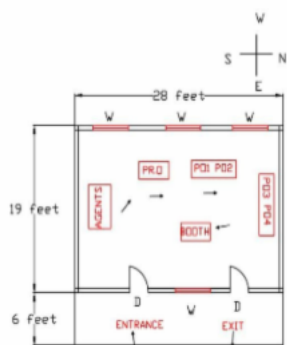

নিৰ্বাচক পঞ্জীয়ন বিষয়াৰ স্বাক্ষৰ

Nazri Naksha

Google Map View

Polling Station Building Front View

ভোটগ্ৰহন কেন্দ্ৰৰ সন্মুখৰ দৃশ্য

Cad View

Key MAP View

#2 1 নাম : বিপুল বসুমতাৰী পিতাৰ নাম: পৌৰাৰাম বসুমতাৰী ঘৰ নং : 00 বয়স : 58 লিঙ্গ : পুৰুষ ফটো উপলব্ধ	HLF6735188	2 নাম : জীতেন বড়ো পিতাৰ নাম: যোগেন বড়ো ঘৰ নং : 00 বয়স : 57 লিঙ্গ : পুৰুষ ফটো উপলব্ধ	HLF6734583	3 নাম : অনীতা পাটৰ স্বামীৰ নাম: ব্ৰজেন পাটৰ ঘৰ নং : 00 বয়স : 56 লিঙ্গ : মহিলা ফটো উপলব্ধ	CTH2381812
#2 4 নাম : বিমলা বসুমতাৰী স্বামীৰ নাম: বিপুল বসুমতাৰী ঘৰ নং : 00 বয়স : 52 লিঙ্গ : মহিলা ফটো উপলব্ধ	HLF6735199	5 নাম : প্ৰফুল্ল হাজোৱাৰী পিতাৰ নাম: সুৰেন হাজোৱাৰী ঘৰ নং : 00 বয়স : 46 লিঙ্গ : পুৰুষ ফটো উপলব্ধ	CNF2138321	6 নাম : জোনমণি পাটৰ স্বামীৰ নাম: মোহন পাটৰ ঘৰ নং : 00 বয়স : 41 লিঙ্গ : মহিলা ফটো উপলব্ধ	CTH2363505
7 নাম : জ্যোতি পাতৰ স্বামীৰ নাম: বলেন পাতৰ ঘৰ নং : 00 বয়স : 38 লিঙ্গ : মহিলা ফটো উপলব্ধ	CTH2248235	8 নাম : বিনয় বড়ো পিতাৰ নাম: টচিল বড়ো ঘৰ নং : 00 বয়স : 33 লিঙ্গ : পুৰুষ ফটো উপলব্ধ	CNF2942156	9 নাম : শেৱালী পাতৰ স্বামীৰ নাম: বিকাশ পাতৰ ঘৰ নং : 00 বয়স : 32 লিঙ্গ : মহিলা ফটো উপলব্ধ	CTH2358109
10 নাম : দীপজ্যোতি পাটৰ পিতাৰ নাম: ব্ৰজেন পাটৰ ঘৰ নং : 00 বয়স : 32 লিঙ্গ : পুৰুষ ফটো উপলব্ধ	CTH2381879	11 নাম : জয় চন্দ্ৰ বড়ো পিতাৰ নাম: জিতেন চন্দ্ৰ বড়ো ঘৰ নং : 00 বয়স : 32 লিঙ্গ : পুৰুষ ফটো উপলব্ধ	HLF6745922	12 নাম : ধৰ্মেশ্বৰ বড়ো পিতাৰ নাম: জিতেন বড়ো ঘৰ নং : 00 বয়স : 29 লিঙ্গ : পুৰুষ ফটো উপলব্ধ	HLF2271274
13 নাম : অজয় বসুমতাৰী পিতাৰ নাম: বিপুল বসুমতাৰী ঘৰ নং : 00 বয়স : 28 লিঙ্গ : পুৰুষ ফটো উপলব্ধ	HLF1111665	#2 14 নাম : দিলিপ বসুমতাৰী পিতাৰ নাম: বিপুল বসুমতাৰী ঘৰ নং : 00 বয়স : 27 লিঙ্গ : পুৰুষ ফটো উপলব্ধ	HLF1111673	15 নাম : পূজা কাৰখ স্বামীৰ নাম: মনু বৰদলৈ ঘৰ নং : 00 বয়স : 26 লিঙ্গ : মহিলা ফটো উপলব্ধ	CTH2353829
16 নাম : প্ৰণব পাতৰ পিতাৰ নাম: ব্ৰজেন পাটৰ ঘৰ নং : 00 বয়স : 25 লিঙ্গ : পুৰুষ ফটো উপলব্ধ	CTH2382521	17 নাম : পল্লৱী দেউৰী পিতাৰ নাম: গুণাৰাম দেউৰী ঘৰ নং : 00 বয়স : 23 লিঙ্গ : মহিলা ফটো উপলব্ধ	CTH2378099	18 নাম : টচিল বড়ো পিতাৰ নাম: কুণ্ড ঘৰ নং : 01 বয়স : 55 লিঙ্গ : পুৰুষ ফটো উপলব্ধ	CNF2935888
19 নাম : মাকনী বড়ো স্বামীৰ নাম: টচিল বড়ো ঘৰ নং : 01 বয়স : 50 লিঙ্গ : মহিলা ফটো উপলব্ধ	CNF2935899	20 নাম : মলনী বৰদলৈ স্বামীৰ নাম: ৰমিন বৰদলৈ ঘৰ নং : 1 বয়স : 48 লিঙ্গ : মহিলা ফটো উপলব্ধ	CTH1722743	21 নাম : ৰোহিনী নাজাৰী পিতাৰ নাম: বিপিন নাজাৰী ঘৰ নং : 02 বয়স : 40 লিঙ্গ : মহিলা ফটো উপলব্ধ	JRF7337431
22 নাম : ৰাজেশ বৰদলৈ পিতাৰ নাম: হলিৰাম বৰদলৈ ঘৰ নং : 2 বয়স : 33 লিঙ্গ : পুৰুষ ফটো উপলব্ধ	QAN0010249	23 নাম : ধৰ্মেশ্বৰী দেউৰী স্বামীৰ নাম: দিনেশ্বৰ দেউৰী ঘৰ নং : 9 বয়স : 61 লিঙ্গ : মহিলা ফটো উপলব্ধ	CTH1722787	24 নাম : সোনমাই দেউৰী পিতাৰ নাম: দিনেশ্বৰ দেউৰী ঘৰ নং : 9 বয়স : 37 লিঙ্গ : মহিলা ফটো উপলব্ধ	CTH1722798
25 নাম : চমিন পাতৰ পিতাৰ নাম: ধৰ্মেশ্বৰ পাতৰ ঘৰ নং : 3 বয়স : 27 লিঙ্গ : পুৰুষ ফটো উপলব্ধ	CTH0373829	26 নাম : কাকুমনি আমফি স্বামীৰ নাম: শচীন পাটৰ ঘৰ নং : 3 বয়স : 26 লিঙ্গ : মহিলা ফটো উপলব্ধ	QAN0010140	27 নাম : পদ্মা ইংতি স্বামীৰ নাম: বিনোদ ইংতি ঘৰ নং : 8 বয়স : 72 লিঙ্গ : মহিলা ফটো উপলব্ধ	CTH1722812
28 নাম : সঞ্জীৱ ইংতি পিতাৰ নাম: বিনোদ ইংতি ঘৰ নং : 8 বয়স : 49 লিঙ্গ : পুৰুষ ফটো উপলব্ধ	CTH0432963	29 নাম : জংকি ইংতিপি স্বামীৰ নাম: সঞ্জীৱ ইংতি ঘৰ নং : 8 বয়স : 48 লিঙ্গ : মহিলা ফটো উপলব্ধ	CTH1722834	30 নাম : বিশ্বজিত ইংতি পিতাৰ নাম: বিনোদ কুমাৰ ইংতি ঘৰ নং : 8 বয়স : 47 লিঙ্গ : পুৰুষ ফটো উপলব্ধ	CTH1722845