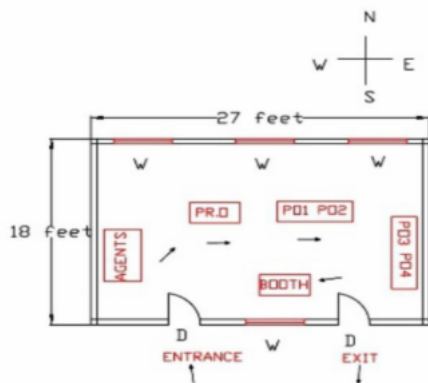

নিৰ্বাচক পঞ্জীয়ন বিষয়াৰ স্বাক্ষৰ

Nazri Naksha

Google Map View

Polling Station Building Front View

ভোটগ্রহন কেন্দ্ৰৰ সন্মুখৰ দৃশ্য

Cad View

Key MAP View

1 নাম : পোহৰ পাটৰ পিতাৰ নাম: মোহন পাটৰ ঘৰ নং : 00 বয়স : 41 লিঙ্গ : পুৰুষ	CTH0384461 ফটো উপলব্ধ	2 নাম : শংকৰ পাতৰ পিতাৰ নাম: চম্পক পাতৰ ঘৰ নং : 0 বয়স : 30 লিঙ্গ : পুৰুষ	CTH2248490 ফটো উপলব্ধ	3 নাম : দসম পাতৰ পিতাৰ নাম: চম্পক পাতৰ ঘৰ নং : 00 বয়স : 26 লিঙ্গ : পুৰুষ	CTH2248482 ফটো উপলব্ধ
4 নাম : নৱশ্ৰী ইংতিপী পাটৰ স্বামীৰ নাম: প্ৰাঞ্জল পাতৰ ঘৰ নং : 00 বয়স : 26 লিঙ্গ : মহিলা	CTH2248524 ফটো উপলব্ধ	#2 5 নাম : নয়ন জ্যোতি মিথি পিতাৰ নাম: ৰঞ্জিত মিথি ঘৰ নং : 30 বয়স : 25 লিঙ্গ : পুৰুষ	CTH2356939 ফটো উপলব্ধ	#2 6 নাম : মনীষা ফংচো মিথি স্বামীৰ নাম: নয়ন জ্যোতি মিথি ঘৰ নং : 30 বয়স : 25 লিঙ্গ : মহিলা	CTH2378594 ফটো উপলব্ধ
#2 7 নাম : সঙ্গিতা বৰদলৈ মিথি মাতৃৰ নাম: ৰিংকুমণি মিথি ঘৰ নং : 35 বয়স : 23 লিঙ্গ : মহিলা	CTH2296531 ফটো উপলব্ধ	E 8 নাম : হেমন্ত কুমাৰ পাতৰ পিতাৰ নাম: মিস্ৰাম পাতৰ ঘৰ নং : 24 বয়স : 74 লিঙ্গ : পুৰুষ	CTH1724567 ফটো উপলব্ধ	9 নাম : পদমী পাটৰ স্বামীৰ নাম: হেমন্ত কুমাৰ পাটৰ ঘৰ নং : 1 বয়স : 69 লিঙ্গ : মহিলা	CTH1724578 ফটো উপলব্ধ
10 নাম : কৃষ্ণ পাটৰ পিতাৰ নাম: বাহবা পাটৰ ঘৰ নং : 1 বয়স : 54 লিঙ্গ : পুৰুষ	CTH1724625 ফটো উপলব্ধ	11 নাম : মুনাল কুমাৰ পাতৰ পিতাৰ নাম: হেমন্ত কুমাৰ পাতৰ ঘৰ নং : 1 বয়স : 44 লিঙ্গ : পুৰুষ	CTH1724589 ফটো উপলব্ধ	12 নাম : জয়ন্ত কুমাৰ পাতৰ পিতাৰ নাম: হেমন্ত কুমাৰ পাতৰ ঘৰ নং : 1 বয়স : 41 লিঙ্গ : পুৰুষ	CTH1724590 ফটো উপলব্ধ
13 নাম : গৌতম পাটৰ পিতাৰ নাম: হেমন্ত কুমাৰ পাটৰ ঘৰ নং : 1 বয়স : 37 লিঙ্গ : পুৰুষ	CTH1724614 ফটো উপলব্ধ	14 নাম : কবিতা ডেকা স্বামীৰ নাম: মুনাল ডেকা ঘৰ নং : 1 বয়স : 35 লিঙ্গ : মহিলা	CTH0000729 ফটো উপলব্ধ	15 নাম : মনিষা ডেকা স্বামীৰ নাম: জয়ন্ত কুমাৰ পাতৰ ঘৰ নং : 1 বয়স : 34 লিঙ্গ : মহিলা	QAN0074369 ফটো উপলব্ধ
16 নাম : দিলীপ পাটৰ পিতাৰ নাম: গীৰ্জা পাটৰ ঘৰ নং : 2 বয়স : 52 লিঙ্গ : পুৰুষ	CTH1724636 ফটো উপলব্ধ	17 নাম : দিপালী পাটৰ স্বামীৰ নাম: দিলীপ পাটৰ ঘৰ নং : 2 বয়স : 47 লিঙ্গ : মহিলা	CTH1724647 ফটো উপলব্ধ	18 নাম : তপন পাটৰ পিতাৰ নাম: দিলীপ পাটৰ ঘৰ নং : 2 বয়স : 26 লিঙ্গ : পুৰুষ	CTH0383778 ফটো উপলব্ধ
19 নাম : ফুলেমাই পাটৰ পিতাৰ নাম: চম্পক পাটৰ ঘৰ নং : 3 বয়স : 64 লিঙ্গ : পুৰুষ	CTH1724669 ফটো উপলব্ধ	20 নাম : ফনিন্দ পাটৰ পিতাৰ নাম: চম্পক পাটৰ ঘৰ নং : 3 বয়স : 37 লিঙ্গ : পুৰুষ	CTH1724670 ফটো উপলব্ধ	21 নাম : ঘূমন মাস্তা পিতাৰ নাম: হৰধৰ মাস্তা ঘৰ নং : 4 বয়স : 69 লিঙ্গ : পুৰুষ	CTH1724705 ফটো উপলব্ধ
22 নাম : চম্পক পাটৰ পিতাৰ নাম: কিনাৰাম পাটৰ ঘৰ নং : 4 বয়স : 64 লিঙ্গ : পুৰুষ	CTH1724658 ফটো উপলব্ধ	23 নাম : অজয় মাস্তা পিতাৰ নাম: ঘূমন মাস্তা ঘৰ নং : 4 বয়স : 39 লিঙ্গ : পুৰুষ	CTH1724749 ফটো উপলব্ধ	24 নাম : উপেনু পাতৰ পিতাৰ নাম: শংকৰ পাতৰ ঘৰ নং : 5 বয়স : 46 লিঙ্গ : পুৰুষ	CTH1724761 ফটো উপলব্ধ
25 নাম : বাবুল পাটৰ পিতাৰ নাম: ভূবন পাটৰ ঘৰ নং : 6 বয়স : 69 লিঙ্গ : পুৰুষ	CTH1724783 ফটো উপলব্ধ	26 নাম : নমিতা পাটৰ স্বামীৰ নাম: বাবুল পাটৰ ঘৰ নং : 6 বয়স : 64 লিঙ্গ : মহিলা	CTH1724794 ফটো উপলব্ধ	27 নাম : সনাতন পাটৰ পিতাৰ নাম: বাবুল পাটৰ ঘৰ নং : 6 বয়স : 41 লিঙ্গ : পুৰুষ	CTH1724807 ফটো উপলব্ধ
28 নাম : জেছমিনা কোৱঁৰ পাটৰ স্বামীৰ নাম: সনাতন পাটৰ ঘৰ নং : 6 বয়স : 41 লিঙ্গ : মহিলা	CTH0384289 ফটো উপলব্ধ	#2 29 নাম : দিপাংকৰ পাতৰ পিতাৰ নাম: বাবুল পাতৰ ঘৰ নং : 32 বয়স : 34 লিঙ্গ : পুৰুষ	CTH1724829 ফটো উপলব্ধ	#2 30 নাম : কৃষ্ণা ৰংপি পাতৰ স্বামীৰ নাম: দিপাংকৰ পাতৰ ঘৰ নং : 32 বয়স : 29 লিঙ্গ : মহিলা	QAN0106682 ফটো উপলব্ধ