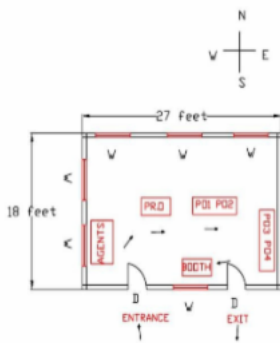

নিৰ্বাচক পঞ্জীয়ন বিষয়াৰ স্বাক্ষৰ

Nazri Naksha

Google Map View

Polling Station Building Front View

ভোটগ্ৰহন কেন্দ্ৰৰ সন্মুখৰ দৃশ্য

Cad View

Key MAP View

1 নাম : খেলান দেবনাথ স্বামীৰ নাম: ৰামেশ্বৰ দেবনাথ ঘৰ নং : 00 বয়স : 46 লিঙ্গ : মহিলা	CTH2361988 ফটো উপলব্ধ	2 নাম : লক্ষী বিশ্বাস স্বামীৰ নাম: দীনেশ্বৰ বিশ্বাস ঘৰ নং : 00 বয়স : 33 লিঙ্গ : মহিলা	QAN0105841 ফটো উপলব্ধ	3 নাম : ভবেনু পাটৰ পিতাৰ নাম: কটন পাটৰ ঘৰ নং : 1 বয়স : 66 লিঙ্গ : পুৰুষ	CTH1734561 ফটো উপলব্ধ
4 নাম : জয়ন্তী পাটৰ স্বামীৰ নাম: ভবেন পাটৰ ঘৰ নং : 1 বয়স : 57 লিঙ্গ : মহিলা	CTH1734572 ফটো উপলব্ধ	5 নাম : দীপাক্ষৰ পাটৰ পিতাৰ নাম: ভবেন পাটৰ ঘৰ নং : 1 বয়স : 49 লিঙ্গ : পুৰুষ	CTH1734583 ফটো উপলব্ধ	6 নাম : বিনিতা পাটৰ স্বামীৰ নাম: দীপাক্ষৰ পাটৰ ঘৰ নং : 1 বয়স : 44 লিঙ্গ : মহিলা	CTH1734594 ফটো উপলব্ধ
7 নাম : বিৰাজ কুমাৰ পাটৰ পিতাৰ নাম: ভবেন পাটৰ ঘৰ নং : 1 বয়স : 39 লিঙ্গ : পুৰুষ	CTH1734629 ফটো উপলব্ধ	8 নাম : পিংকী পাতৰ বৰদলৈ স্বামীৰ নাম: বিৰাজ পাতৰ ঘৰ নং : 1 বয়স : 31 লিঙ্গ : মহিলা	CTH2156801 ফটো উপলব্ধ	9 নাম : সমীক্ষা পাতৰ পিতাৰ নাম: দীপাক্ষৰ পাতৰ ঘৰ নং : 1 বয়স : 24 লিঙ্গ : মহিলা	CTH2339042 ফটো উপলব্ধ
10 নাম : চীৰনজীৱ পাটৰ পিতাৰ নাম: বিৰাজ পাটৰ ঘৰ নং : 1 বয়স : 22 লিঙ্গ : পুৰুষ	CTH4654869 ফটো উপলব্ধ	11 নাম : প্ৰবিত্ৰী পাতৰ স্বামীৰ নাম: ধনেশ্বৰ পাতৰ ঘৰ নং : 2 বয়স : 59 লিঙ্গ : মহিলা	CTH1734641 ফটো উপলব্ধ	12 নাম : নিতুল পাতৰ মাতৃৰ নাম: পবিত্ৰী পাতৰ ঘৰ নং : 2 বয়স : 34 লিঙ্গ : পুৰুষ	CTH1734674 ফটো উপলব্ধ
13 নাম : চুম্পী পাটৰ পিতাৰ নাম: ধনেশ্বৰ পাটৰ ঘৰ নং : 2 বয়স : 33 লিঙ্গ : মহিলা	CTH2157111 ফটো উপলব্ধ	14 নাম : প্ৰসেন পাটৰ পিতাৰ নাম: পদোশ্বৰ পাটৰ ঘৰ নং : 3 বয়স : 47 লিঙ্গ : পুৰুষ	CTH1734710 ফটো উপলব্ধ	15 নাম : সবিতা পাটৰ স্বামীৰ নাম: সনেশ্বৰ পাটৰ ঘৰ নং : 3 বয়স : 47 লিঙ্গ : মহিলা	CTH1734709 ফটো উপলব্ধ
16 নাম : ফাগুনী পাটৰ স্বামীৰ নাম: প্ৰসেন পাটৰ ঘৰ নং : 3 বয়স : 41 লিঙ্গ : মহিলা	CTH1734721 ফটো উপলব্ধ	17 নাম : অৰুণা পাতৰ পিতাৰ নাম: সনেশ্বৰ পাতৰ ঘৰ নং : 3 বয়স : 30 লিঙ্গ : মহিলা	CTH2157188 ফটো উপলব্ধ	18 নাম : হিৰামনি পাতৰ পিতাৰ নাম: প্ৰসেন পাতৰ ঘৰ নং : 3 বয়স : 28 লিঙ্গ : মহিলা	CTH0511253 ফটো উপলব্ধ
19 নাম : দেবজ্যোতি পাতৰ পিতাৰ নাম: প্ৰসেন পাতৰ ঘৰ নং : 3 বয়স : 25 লিঙ্গ : পুৰুষ	CTH0511238 ফটো উপলব্ধ	20 নাম : দেবজিৎ পাটৰ পিতাৰ নাম: ৰত্ন পাটৰ ঘৰ নং : 5 বয়স : 41 লিঙ্গ : পুৰুষ	CTH0414136 ফটো উপলব্ধ	21 নাম : সংগীতা কাকতি পাটৰ স্বামীৰ নাম: দেৱজিৎ পাটৰ ঘৰ নং : 5 বয়স : 27 লিঙ্গ : মহিলা	CTH2426161 ফটো উপলব্ধ
22 নাম : জগ্ৰাম পাতৰ পিতাৰ নাম: কটন পাটৰ ঘৰ নং : 7 বয়স : 75 লিঙ্গ : পুৰুষ	CTH1734801 ফটো উপলব্ধ	23 নাম : কেংকুলী পাটৰ স্বামীৰ নাম: জগ্ৰাম পাতৰ ঘৰ নং : 7 বয়স : 59 লিঙ্গ : মহিলা	CTH1734812 ফটো উপলব্ধ	24 নাম : অসীম পাটৰ পিতাৰ নাম: জগ্ৰাম পাতৰ ঘৰ নং : 7 বয়স : 39 লিঙ্গ : পুৰুষ	CTH1734845 ফটো উপলব্ধ
25 নাম : ৰাজু পাটৰ পিতাৰ নাম: জগ্ৰাম পাটৰ ঘৰ নং : 7 বয়স : 38 লিঙ্গ : পুৰুষ	CTH1734856 ফটো উপলব্ধ	26 নাম : বাপুধন পাটৰ পিতাৰ নাম: জগ্ৰাম পাটৰ ঘৰ নং : 7 বয়স : 33 লিঙ্গ : পুৰুষ	CTH2157133 ফটো উপলব্ধ	27 নাম : অম্বিকা পাতৰ স্বামীৰ নাম: ৰাজু পাতৰ ঘৰ নং : 9 বয়স : 31 লিঙ্গ : মহিলা	CTH0151365 ফটো উপলব্ধ
28 নাম : ৰস্তা পাতৰ স্বামীৰ নাম: অসীম পাটৰ ঘৰ নং : 7 বয়স : 31 লিঙ্গ : মহিলা	CTH2156936 ফটো উপলব্ধ	29 নাম : কল্পনা বিশ্বাস স্বামীৰ নাম: ৰমানন্দ বিশ্বাস ঘৰ নং : 8 বয়স : 28 লিঙ্গ : মহিলা	CTH0518431 ফটো উপলব্ধ	30 নাম : গনেশ্বৰী দেউৰী স্বামীৰ নাম: নন্দ দেউৰী ঘৰ নং : 9 বয়স : 57 লিঙ্গ : মহিলা	CTH1734878 ফটো উপলব্ধ