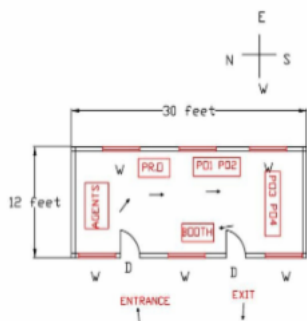

নিৰ্বাচক পঞ্জীয়ন বিষয়াৰ স্বাক্ষৰ

Nazri Naksha

Google Map View

Polling Station Building Front View

ভোটগ্ৰহন কেন্দ্ৰৰ সন্মুখৰ দৃশ্য

Cad View

Key MAP View

1 নাম : সুন্দৰী বিশ্বাস স্বামীৰ নাম: চন্দ্ৰমোহন বিশ্বাস ঘৰ নং : 118 বয়স : 64 লিঙ্গ : মহিলা	CTH1739248 ফটো উপলব্ধ	2 নাম : নিৰঞ্জন বিশ্বাস পিতাৰ নাম: চন্দ্ৰমোহন বিশ্বাস ঘৰ নং : 118 বয়স : 47 লিঙ্গ : পুৰুষ	CTH1739259 ফটো উপলব্ধ	3 নাম : সেফালী বিশ্বাস স্বামীৰ নাম: নিৰঞ্জন বিশ্বাস ঘৰ নং : 118 বয়স : 41 লিঙ্গ : মহিলা	CTH1739260 ফটো উপলব্ধ
4 নাম : চিবাশ বিশ্বাস পিতাৰ নাম: চন্দ্ৰমোহন বিশ্বাস ঘৰ নং : 118 বয়স : 32 লিঙ্গ : পুৰুষ	CTH1742809 ফটো উপলব্ধ	5 নাম : কৃষ্ণ বিশ্বাস পিতাৰ নাম: চন্দ্ৰমোহন বিশ্বাস ঘৰ নং : 118 বয়স : 29 লিঙ্গ : পুৰুষ	CTH2156969 ফটো উপলব্ধ	6 নাম : কৌশলা বিশ্বাস পিতাৰ নাম: চন্দ্ৰমোহন বিশ্বাস ঘৰ নং : ঘৰ নং -111c বয়স : 27 লিঙ্গ : মহিলা	CTH2373496 ফটো উপলব্ধ
7 নাম : কৌশলা বিশ্বাস পিতাৰ নাম: চন্দ্ৰমোহন বিশ্বাস ঘৰ নং : 119 বয়স : 27 লিঙ্গ : মহিলা	CTH2351062 ফটো উপলব্ধ	8 নাম : সেৱালি বিশ্বাস স্বামীৰ নাম: চিবাশ বিশ্বাস ঘৰ নং : ঘৰ নং -111c বয়স : 26 লিঙ্গ : মহিলা	CTH2373934 ফটো উপলব্ধ	9 নাম : কাশী বিশ্বাস পিতাৰ নাম: নন্দ বিশ্বাস ঘৰ নং : 119 বয়স : 56 লিঙ্গ : পুৰুষ	CTH1739282 ফটো উপলব্ধ
10 নাম : আৰতি বিশ্বাস স্বামীৰ নাম: কাশী বিশ্বাস ঘৰ নং : 119 বয়স : 47 লিঙ্গ : মহিলা	CTH1739293 ফটো উপলব্ধ	11 নাম : কাৰ্তিক বিশ্বাস পিতাৰ নাম: কাশী বিশ্বাস ঘৰ নং : 119 বয়স : 28 লিঙ্গ : পুৰুষ	CTH0011346 ফটো উপলব্ধ	12 নাম : দীপক বিশ্বাস পিতাৰ নাম: কাশী বিশ্বাস ঘৰ নং : 119 বয়স : 28 লিঙ্গ : পুৰুষ	CTH0151761 ফটো উপলব্ধ
13 নাম : মঞ্জু বিশ্বাস স্বামীৰ নাম: কাৰ্তিক বিশ্বাস ঘৰ নং : 119 বয়স : 22 লিঙ্গ : মহিলা	CTH2256972 ফটো উপলব্ধ	14 নাম : কৃষ্ণ মণ্ডল পিতাৰ নাম: মধু মণ্ডল ঘৰ নং : 120 বয়স : 69 লিঙ্গ : পুৰুষ	CTH1739306 ফটো উপলব্ধ	15 নাম : মনি মণ্ডল পিতাৰ নাম: কৃষ্ণ মণ্ডল ঘৰ নং : 120 বয়স : 39 লিঙ্গ : পুৰুষ	CTH1739328 ফটো উপলব্ধ
16 নাম : অৰবিন্দ মণ্ডল পিতাৰ নাম: কৃষ্ণ মণ্ডল ঘৰ নং : 120 বয়স : 28 লিঙ্গ : পুৰুষ	CTH0188755 ফটো উপলব্ধ	17 নাম : নিয়াশা মণ্ডল স্বামীৰ নাম: অৰবিন্দ মণ্ডল ঘৰ নং : 120 বয়স : 26 লিঙ্গ : মহিলা	CTH0608513 ফটো উপলব্ধ	18 নাম : বিশ্ব মণ্ডল পিতাৰ নাম: কৃষ্ণ মণ্ডল ঘৰ নং : 120 বয়স : 22 লিঙ্গ : পুৰুষ	CTH2264034 ফটো উপলব্ধ
D 19 নাম : ধীৰেন মণ্ডল পিতাৰ নাম: মনিন্দ্ৰ মণ্ডল ঘৰ নং : 121 বয়স : 64 লিঙ্গ : পুৰুষ	CTH1739339 ফটো উপলব্ধ	20 নাম : সুশীলা শীল স্বামীৰ নাম: ধীৰেন শীল ঘৰ নং : 121 বয়স : 52 লিঙ্গ : মহিলা	CTH1739340 ফটো উপলব্ধ	21 নাম : চন্দন ছিল পিতাৰ নাম: ধীৰেন ছিল ঘৰ নং : 121 বয়স : 33 লিঙ্গ : পুৰুষ	CTH2156914 ফটো উপলব্ধ
22 নাম : মৰমী বিশ্বাস শীল স্বামীৰ নাম: তিলক শীল ঘৰ নং : 121 বয়স : 27 লিঙ্গ : মহিলা	CTH0415158 ফটো উপলব্ধ	23 নাম : তিলক ছিল পিতাৰ নাম: ধীৰেন ছিল ঘৰ নং : 121 বয়স : 26 লিঙ্গ : পুৰুষ	CTH0151670 ফটো উপলব্ধ	24 নাম : গৰেশ্বৰী মণ্ডল স্বামীৰ নাম: মদন মণ্ডল ঘৰ নং : 122 বয়স : 86 লিঙ্গ : মহিলা	CTH1739351 ফটো উপলব্ধ
25 নাম : সবু মণ্ডল পিতাৰ নাম: মদন মণ্ডল ঘৰ নং : 122 বয়স : 56 লিঙ্গ : মহিলা	QAN0171777 ফটো উপলব্ধ	26 নাম : গোপাল মণ্ডল পিতাৰ নাম: মদন মণ্ডল ঘৰ নং : 122 বয়স : 44 লিঙ্গ : পুৰুষ	CTH1739373 ফটো উপলব্ধ	27 নাম : অলকা মণ্ডল স্বামীৰ নাম: গোপাল মণ্ডল ঘৰ নং : 122 বয়স : 36 লিঙ্গ : মহিলা	CTH1739384 ফটো উপলব্ধ
28 নাম : পূন্য মণ্ডল পিতাৰ নাম: গোপাল মণ্ডল ঘৰ নং : 122 বয়স : 31 লিঙ্গ : পুৰুষ	CTH1742810 ফটো উপলব্ধ	29 নাম : নাৰায়ন মণ্ডল পিতাৰ নাম: মধুকমকাৰ মণ্ডল ঘৰ নং : 123 বয়স : 64 লিঙ্গ : পুৰুষ	CTH1739395 ফটো উপলব্ধ	30 নাম : বুলবুলী মণ্ডল স্বামীৰ নাম: নাৰায়ন মণ্ডল ঘৰ নং : 123 বয়স : 56 লিঙ্গ : মহিলা	CTH1739408 ফটো উপলব্ধ