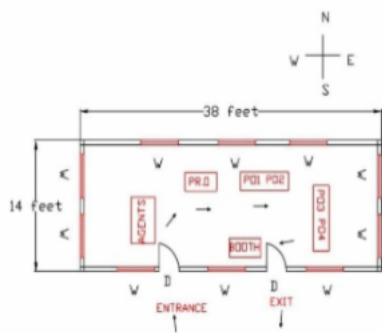

নিৰ্বাচক পঞ্জীয়ন বিষয়াৰ স্বাক্ষৰ

Nazri Naksha

Google Map View

Polling Station Building Front View

ভোটগ্ৰহন কেন্দ্ৰৰ সন্মুখৰ দৃশ্য

Cad View

Key MAP View

1 নাম : মহেশ্বৰ নাথ পিতাৰ নাম: জোনাৰাম নাথ ঘৰ নং : 0 বয়স : 86 লিঙ্গ : পুৰুষ	CTH0303073 ফটো উপলব্ধ	2 নাম : ভূমিতা দেৱী স্বামীৰ নাম: উম্বৰু ধৰ নাথ ঘৰ নং : 0 বয়স : 70 লিঙ্গ : মহিলা	CTH0373365 ফটো উপলব্ধ	3 নাম : হেমকান্ত নাথ অন্যান্য: কৌশল্যা দেৱী ঘৰ নং : 0 বয়স : 58 লিঙ্গ : পুৰুষ	CTH0373316 ফটো উপলব্ধ
4 নাম: নিৰ্মলা দেৱী স্বামীৰ নাম: পৰেশ নাথ ঘৰ নং : 0 বয়স : 52 লিঙ্গ : মহিলা	CTH0373969 ফটো উপলব্ধ	5 নাম: কৌশল্যা দেৱী স্বামীৰ নাম: হেমকান্ত নাথ ঘৰ নং : 0 বয়স : 50 লিঙ্গ : মহিলা	CTH0373423 ফটো উপলব্ধ	6 নাম : জীবেশ্বৰ নাথ পিতাৰ নাম: তপোৰাম নাথ ঘৰ নং : 0 বয়স : 50 লিঙ্গ : পুৰুষ	CTH0374322 ফটো উপলব্ধ
7 নাম : পৰেশ চন্দ্ৰ নাথ পিতাৰ নাম: দধিৰাম নাথ ঘৰ নং : 0 বয়স : 49 লিঙ্গ : পুৰুষ	CTH0374264 ফটো উপলব্ধ	8 নাম : হেমেনু নাথ পিতাৰ নাম: নৰেশ্বৰ নাথ ঘৰ নং : 0 বয়স : 47 লিঙ্গ : পুৰুষ	CTH0374686 ফটো উপলব্ধ	9 নাম : প্ৰবিন্দ নাথ পিতাৰ নাম: মহেশ্বৰ নাথ ঘৰ নং : 0 বয়স : 47 লিঙ্গ : পুৰুষ	CTH0302851 ফটো উপলব্ধ
10 নাম : বিমল নাথ পিতাৰ নাম: ৰাতি ৰাম নাথ ঘৰ নং : 0 বয়স : 46 লিঙ্গ : পুৰুষ	CTH0373381 ফটো উপলব্ধ	11 নাম : দীপাংকৰ নাথ পিতাৰ নাম: মহেশ্বৰ নাথ ঘৰ নং : 0 বয়স : 45 লিঙ্গ : পুৰুষ	CTH0373837 ফটো উপলব্ধ	12 নাম : ববী দেৱী অন্যান্য: তৰুণ নাথ ঘৰ নং : 0 বয়স : 45 লিঙ্গ : মহিলা	CTH0374256 ফটো উপলব্ধ
13 নাম : লক্ষ্মীমাই দেৱী স্বামীৰ নাম: হেমেন নাথ ঘৰ নং : 0 বয়স : 43 লিঙ্গ : মহিলা	CTH0374553 ফটো উপলব্ধ	14 নাম : বিংকুমণি নাথ পিতাৰ নাম: উম্বৰু ধৰ নাথ ঘৰ নং : 0 বয়স : 42 লিঙ্গ : পুৰুষ	CTH0373373 ফটো উপলব্ধ	15 নাম : হেমন্ত নাথ পিতাৰ নাম: দুৰ্গাৰাম নাথ ঘৰ নং : 0 বয়স : 41 লিঙ্গ : পুৰুষ	CTH0375410 ফটো উপলব্ধ
16 নাম : পূৰ্ণিমা দেৱী স্বামীৰ নাম: বিমল নাথ ঘৰ নং : 0 বয়স : 40 লিঙ্গ : মহিলা	CTH0373399 ফটো উপলব্ধ	17 নাম : চম্পা নাথ স্বামীৰ নাম: জীবেশ্বৰ নাথ ঘৰ নং : 0 বয়স : 40 লিঙ্গ : মহিলা	CTH0374397 ফটো উপলব্ধ	18 নাম : কুশল নাথ পিতাৰ নাম: দুৰ্গা ৰাম নাথ ঘৰ নং : 0 বয়স : 35 লিঙ্গ : পুৰুষ	CTH0374462 ফটো উপলব্ধ
19 নাম : জোন মণি দেৱী স্বামীৰ নাম: বিংকু মণি নাথ ঘৰ নং : 0 বয়স : 35 লিঙ্গ : মহিলা	CTH0373357 ফটো উপলব্ধ	20 নাম : চিত্ৰলেখা দেৱী অন্যান্য: হেমন্ত নাথ ঘৰ নং : 0 বয়স : 35 লিঙ্গ : মহিলা	CTH0375238 ফটো উপলব্ধ	21 নাম : ববীতা দেৱী স্বামীৰ নাম: কুশল নাথ ঘৰ নং : 0 বয়স : 33 লিঙ্গ : মহিলা	CTH0374439 ফটো উপলব্ধ
22 নাম : ফন দেৱী স্বামীৰ নাম: প্ৰবিন্দ শৰ্মা ঘৰ নং : 0 বয়স : 32 লিঙ্গ : মহিলা	CTH0302844 ফটো উপলব্ধ	23 নাম : ধন্টি নাথ পিতাৰ নাম: পৰেশ নাথ ঘৰ নং : 0 বয়স : 26 লিঙ্গ : পুৰুষ	CTH0303115 ফটো উপলব্ধ	24 নাম : বৰষা দেৱী পিতাৰ নাম: হেমকান্ত নাথ ঘৰ নং : 0 বয়স : 25 লিঙ্গ : মহিলা	CTH0373407 ফটো উপলব্ধ
25 নাম : তুলিকা দেৱী পিতাৰ নাম: হেমেন নাথ ঘৰ নং : 0 বয়স : 25 লিঙ্গ : মহিলা	CTH0374504 ফটো উপলব্ধ	26 নাম : মিনাক্ষী দেৱী পিতাৰ নাম: পৰেশ চন্দ্ৰ নাথ ঘৰ নং : 0 বয়স : 23 লিঙ্গ : মহিলা	QAN0051250 ফটো উপলব্ধ	27 নাম : দন্দিৰাম ডেকা পিতাৰ নাম: ভলোৱাৰ ডেকা ঘৰ নং : 2 বয়স : 30 লিঙ্গ : পুৰুষ	CTH0391581 ফটো উপলব্ধ
S 28 নাম : শিৱলাল মণ্ডল পিতাৰ নাম: সন্তোষ মণ্ডল ঘৰ নং : ৭ বয়স : 49 লিঙ্গ : পুৰুষ	CTH1744565 ফটো উপলব্ধ	S 29 নাম : মনখশী মণ্ডল স্বামীৰ নাম: শিৱলাল মণ্ডল ঘৰ নং : ৭ বয়স : 43 লিঙ্গ : মহিলা	CTH1744587 ফটো উপলব্ধ	30 নাম : ভোগালী মেধী স্বামীৰ নাম: ৰাতুল মেধী ঘৰ নং : ৮ বয়স : 30 লিঙ্গ : মহিলা	CTH0383117 ফটো উপলব্ধ