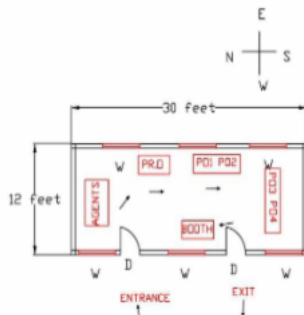

নিৰ্বাচক পঞ্জীয়ন বিষয়াৰ স্বাক্ষৰ

Nazri Naksha

Google Map View

Polling Station Building Front View

ভোটগ্ৰন্থন কেন্দ্ৰৰ সন্মুখৰ দৃশ্য

Cad View

Key MAP View

1 নাম : ভূপেন কুমাৰ নাথ পিতাৰ নাম: গিৰেন্দ্ৰ নাথ ঘৰ নং : 0 বয়স : 50 লিঙ্গ : পুৰুষ	CTH0225490 ফটো উপলব্ধ	2 নাম : জলি দেৱী স্বামীৰ নাম: ভূপেন কুমাৰ নাথ ঘৰ নং : 0 বয়স : 44 লিঙ্গ : মহিলা	CTH0225433 ফটো উপলব্ধ	3 নাম : অংকৰ নাথ পিতাৰ নাম: হেমেন নাথ ঘৰ নং : 0 বয়স : 22 লিঙ্গ : পুৰুষ	QAN0051318 ফটো উপলব্ধ
4 নাম : নীলচান বিশ্বাস পিতাৰ নাম: অনিল বিশ্বাস ঘৰ নং : 0 বয়স : 21 লিঙ্গ : পুৰুষ	QAN0051300 ফটো উপলব্ধ	5 নাম : ৰাজমোহন ভৰালী পিতাৰ নাম: ৰমেশ ভৰালী ঘৰ নং : 1 বয়স : 45 লিঙ্গ : পুৰুষ	CTH1751742 ফটো উপলব্ধ	6 নাম : কমলা ভৰালী স্বামীৰ নাম: ৰাজমোহন ভৰালী ঘৰ নং : 1 বয়স : 39 লিঙ্গ : মহিলা	CTH1751753 ফটো উপলব্ধ
7 নাম : বাসন্তি পাটৰ স্বামীৰ নাম: গোপী পাটৰ ঘৰ নং : 2 বয়স : 49 লিঙ্গ : মহিলা	CTH1749106 ফটো উপলব্ধ	8 নাম : জোনালী ডেকা স্বামীৰ নাম: প্ৰদীপ ডেকা ঘৰ নং : 2 বয়স : 38 লিঙ্গ : মহিলা	CTH1753577 ফটো উপলব্ধ	9 নাম : সোনালী পাতৰ স্বামীৰ নাম: প্ৰফুল্ল পাটৰ ঘৰ নং : 0 বয়স : 44 লিঙ্গ : মহিলা	CTH1749128 ফটো উপলব্ধ
10 নাম : বিকাশ পাটৰ পিতাৰ নাম: প্ৰফুল্ল পাতৰ ঘৰ নং : 3 বয়স : 32 লিঙ্গ : পুৰুষ	QAN0119552 ফটো উপলব্ধ	11 নাম : বিষ্ণু পাটৰ পিতাৰ নাম: প্ৰফুল্ল পাটৰ ঘৰ নং : 3 বয়স : 24 লিঙ্গ : পুৰুষ	QAN0051771 ফটো উপলব্ধ	12 নাম : মিন পাটৰ স্বামীৰ নাম: বটহ পাটৰ ঘৰ নং : 4 বয়স : 59 লিঙ্গ : মহিলা	CTH1749140 ফটো উপলব্ধ
13 নাম : মনিন্দ্ৰ পাতৰ পিতাৰ নাম: বতহ পাতৰ ঘৰ নং : 8 বয়স : 33 লিঙ্গ : পুৰুষ	CTH0255067 ফটো উপলব্ধ	14 নাম : চন্দ্ৰচিৎ পাটৰ পিতাৰ নাম: আঠিয়া পাটৰ ঘৰ নং : 5 বয়স : 61 লিঙ্গ : পুৰুষ	CTH1749151 ফটো উপলব্ধ	15 নাম : ফুলেশ্বৰী পাটৰ স্বামীৰ নাম: চন্দ্ৰচিৎ পাটৰ ঘৰ নং : 5 বয়স : 49 লিঙ্গ : মহিলা	CTH1749162 ফটো উপলব্ধ
16 নাম : পাহাৰী পাটৰ স্বামীৰ নাম: চন্দ্ৰচিৎ পাটৰ ঘৰ নং : 5 বয়স : 48 লিঙ্গ : মহিলা	CTH1749173 ফটো উপলব্ধ	17 নাম : মনোৰঞ্জন পাতৰ পিতাৰ নাম: চন্দ্ৰচিৎ পাটৰ ঘৰ নং : 5 বয়স : 39 লিঙ্গ : পুৰুষ	CTH1749208 ফটো উপলব্ধ	18 নাম : থানেশ্বৰ ডেকা পিতাৰ নাম: তিলেশ্বৰ ডেকা ঘৰ নং : 5 বয়স : 35 লিঙ্গ : পুৰুষ	CTH1753511 ফটো উপলব্ধ
19 নাম : মালা ডেকা স্বামীৰ নাম: ঠগীৰাম ডেকা ঘৰ নং : ৫ বয়স : 33 লিঙ্গ : মহিলা	CTH1753566 ফটো উপলব্ধ	20 নাম : নিৰমাই পাতৰ সেনাপতি স্বামীৰ নাম: মনোৰঞ্জন পাতৰ ঘৰ নং : 5 বয়স : 31 লিঙ্গ : মহিলা	CTH0262659 ফটো উপলব্ধ	21 নাম : যদ মনি পাতৰ পিতাৰ নাম: ছত্ৰ সিং পাতৰ ঘৰ নং : 5 বয়স : 29 লিঙ্গ : পুৰুষ	CTH0478818 ফটো উপলব্ধ
22 নাম : মিনা পাতৰ স্বামীৰ নাম: যদু মনি পাতৰ ঘৰ নং : 5 বয়স : 24 লিঙ্গ : মহিলা	QAN0074484 ফটো উপলব্ধ	23 নাম : শিব বিশ্বাস স্বামীৰ নাম: ৰামলাল বিশ্বাস ঘৰ নং : 6 বয়স : 77 লিঙ্গ : মহিলা	CTH1749219 ফটো উপলব্ধ	24 নাম : সুনীল বিশ্বাস পিতাৰ নাম: ৰামলাল বিশ্বাস ঘৰ নং : 6 বয়স : 49 লিঙ্গ : মহিলা	CTH1749220 ফটো উপলব্ধ
25 নাম : সৰলা বিশ্বাস স্বামীৰ নাম: সুনীল বিশ্বাস ঘৰ নং : 6 বয়স : 48 লিঙ্গ : মহিলা	CTH1749231 ফটো উপলব্ধ	26 নাম : পদ্যা চৰকাৰ স্বামীৰ নাম: প্ৰান্তুচ চৰকাৰ ঘৰ নং : ৬ বয়স : 47 লিঙ্গ : মহিলা	CTH1749253 ফটো উপলব্ধ	27 নাম : শিমন্তু বিশ্বাস পিতাৰ নাম: সুনীল বিশ্বাস ঘৰ নং : 6 বয়স : 30 লিঙ্গ : পুৰুষ	CTH0229161 ফটো উপলব্ধ
28 নাম : ববিতা ডেকা বিশ্বাস স্বামীৰ নাম: শ্ৰীমন্তু বিশ্বাস ঘৰ নং : 6 বয়স : 28 লিঙ্গ : মহিলা	CTH0124230 ফটো উপলব্ধ	29 নাম : দুলাল বিশ্বাস পিতাৰ নাম: সুনীল বিশ্বাস ঘৰ নং : 6 বয়স : 27 লিঙ্গ : পুৰুষ	CTH0136572 ফটো উপলব্ধ	30 নাম : দিপালি ৰায় বিশ্বাস স্বামীৰ নাম: দুলাল বিশ্বাস ঘৰ নং : 6 বয়স : 26 লিঙ্গ : মহিলা	CTH0467225 ফটো উপলব্ধ