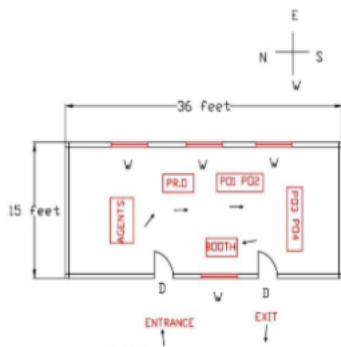

নিৰ্বাচক পঞ্জীয়ন বিষয়াৰ স্বাক্ষৰ

Nazri Naksha

Google Map View

Polling Station Building Front View

ভোটগ্রহন কেন্দ্ৰৰ সন্মুখৰ দৃশ্য

Cad View

Key MAP View

1 নাম : শশীমাই হীৰা স্বামীৰ নাম : ঘনকান্ত হীৰা ঘৰ নং : 00 বয়স : 56 লিঙ্গ : মহিলা	CTH0175869 ফটো উপলব্ধ	2 নাম : অনৰাধা ডেকা স্বামীৰ নাম : মনেশ্বৰ ডেকা ঘৰ নং : 0 বয়স : 34 লিঙ্গ : মহিলা	CTH0363481 ফটো উপলব্ধ	3 নাম : পিহকি কুচ ডেকা স্বামীৰ নাম : বিদেশী ডেকা ঘৰ নং : 0 বয়স : 33 লিঙ্গ : মহিলা	CTH0358861 ফটো উপলব্ধ
4 নাম : অঞ্জমনি ডেকা স্বামীৰ নাম : কাৰ্তিক ডেকা ঘৰ নং : 0 বয়স : 32 লিঙ্গ : মহিলা	CTH0363648 ফটো উপলব্ধ	5 নাম : ববী মণি ডেকা স্বামীৰ নাম : বিপ্লব ডেকা ঘৰ নং : 0 বয়স : 30 লিঙ্গ : মহিলা	CTH0359174 ফটো উপলব্ধ	6 নাম : গীতা ডেকা স্বামীৰ নাম : যোগেন ডেকা ঘৰ নং : 0 বয়স : 29 লিঙ্গ : মহিলা	CTH0363499 ফটো উপলব্ধ
7 নাম : যদুমনী ডেকা পিতাৰ নাম : গুণেশ্বৰ ডেকা ঘৰ নং : 0 বয়স : 29 লিঙ্গ : পুৰুষ	CTH0358820 ফটো উপলব্ধ	8 নাম : বৰ্ণালী ডেকা স্বামীৰ নাম : সুনীল ডেকা ঘৰ নং : 0 বয়স : 28 লিঙ্গ : মহিলা	CTH0359133 ফটো উপলব্ধ	9 নাম : নিকিতা ডেকা স্বামীৰ নাম : প্ৰহ্লাড ডেকা ঘৰ নং : 0 বয়স : 27 লিঙ্গ : মহিলা	CTH0363507 ফটো উপলব্ধ
10 নাম : মৃদল ডেকা পিতাৰ নাম : ৰতনেশ্বৰ ডেকা ঘৰ নং : 0 বয়স : 26 লিঙ্গ : পুৰুষ	CTH0363663 ফটো উপলব্ধ	11 নাম : সোনমণি দেউৰী স্বামীৰ নাম : সুভাষ দেউৰী ঘৰ নং : 0 বয়স : 25 লিঙ্গ : মহিলা	CTH0363614 ফটো উপলব্ধ	12 নাম : খগেন পাছনী পিতাৰ নাম : তুলেশ্বৰ পাছনী ঘৰ নং : 1 বয়স : 69 লিঙ্গ : পুৰুষ	CTH1754627 ফটো উপলব্ধ
13 নাম : শেৱালী পাছনী স্বামীৰ নাম : খগেন পাছনী ঘৰ নং : 1 বয়স : 64 লিঙ্গ : মহিলা	CTH1754638 ফটো উপলব্ধ	14 নাম : পাপৰী পাছনী পিতাৰ নাম : খগেন পাছনী ঘৰ নং : 1 বয়স : 38 লিঙ্গ : মহিলা	CTH1754649 ফটো উপলব্ধ	15 নাম : কৰুনা পাচনী পিতাৰ নাম : খগেন পাচনী ঘৰ নং : 1 বয়স : 33 লিঙ্গ : মহিলা	CTH1761984 ফটো উপলব্ধ
16 নাম : কৰবী পাছনী পিতাৰ নাম : খগেন পাছনী ঘৰ নং : 1 বয়স : 30 লিঙ্গ : মহিলা	CTH2158590 ফটো উপলব্ধ	17 নাম : বন্দি ৰাহাং পাটৰ স্বামীৰ নাম : সূৰ্য কুমাৰ পাটৰ ঘৰ নং : 1 বয়স : 26 লিঙ্গ : মহিলা	CTH2289197 ফটো উপলব্ধ	18 নাম : সোনমনি মেধী পিতাৰ নাম : ভদৰাম মেধী ঘৰ নং : 2 বয়স : 38 লিঙ্গ : পুৰুষ	CTH1754683 ফটো উপলব্ধ
19 নাম : ৰেখা মেধী স্বামীৰ নাম : সোনমনি মেধী ঘৰ নং : 2 বয়স : 37 লিঙ্গ : মহিলা	CTH1754707 ফটো উপলব্ধ	20 নাম : বিমলা মেধী পিতাৰ নাম : নৰহৰি মেধী ঘৰ নং : 3 বয়স : 66 লিঙ্গ : মহিলা	CTH1754729 ফটো উপলব্ধ	21 নাম : প্ৰবিন মেধী পিতাৰ নাম : নৰহৰি মেধী ঘৰ নং : 3 বয়স : 51 লিঙ্গ : পুৰুষ	CTH1754741 ফটো উপলব্ধ
22 নাম : নিৰলা মেধী স্বামীৰ নাম : প্ৰবিন মেধী ঘৰ নং : 3 বয়স : 49 লিঙ্গ : মহিলা	CTH1754752 ফটো উপলব্ধ	23 নাম : ৰাহুল মেধী পিতাৰ নাম : প্ৰবিন মেধী ঘৰ নং : 3 বয়স : 23 লিঙ্গ : পুৰুষ	CTH0612564 ফটো উপলব্ধ	24 নাম : ধনেশ্বৰ মেধী পিতাৰ নাম : ভূমি মেধী ঘৰ নং : 8 বয়স : 64 লিঙ্গ : পুৰুষ	CTH1754763 ফটো উপলব্ধ
25 নাম : চেনেহী মেধী স্বামীৰ নাম : ধনেশ্বৰ মেধী ঘৰ নং : 8 বয়স : 61 লিঙ্গ : মহিলা	CTH1754774 ফটো উপলব্ধ	26 নাম : মিন্টু কুমাৰ মেধী পিতাৰ নাম : ধনেশ্বৰ মেধী ঘৰ নং : 8 বয়স : 49 লিঙ্গ : পুৰুষ	CTH1754785 ফটো উপলব্ধ	27 নাম : যোগমায়া মেধী স্বামীৰ নাম : মিন্টু কুমাৰ মেধী ঘৰ নং : 8 বয়স : 44 লিঙ্গ : মহিলা	CTH1754796 ফটো উপলব্ধ
28 নাম : পম্পী মেধী পিতাৰ নাম : ধনেশ্বৰ মেধী ঘৰ নং : 8 বয়স : 28 লিঙ্গ : মহিলা	CTH0337675 ফটো উপলব্ধ	29 নাম : কবিতা শইকীয়া স্বামীৰ নাম : মিলাৰাম শইকীয়া ঘৰ নং : 5 বয়স : 71 লিঙ্গ : মহিলা	CTH1754810 ফটো উপলব্ধ	30 নাম : ভাগ্য মনি শইকীয়া পিতাৰ নাম : মিলাৰাম শইকীয়া ঘৰ নং : 5 বয়স : 54 লিঙ্গ : মহিলা	CTH1754821 ফটো উপলব্ধ