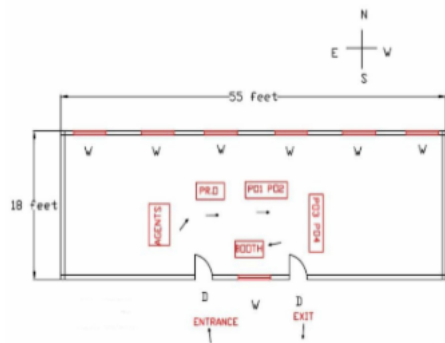

নিৰ্বাচক পঞ্জীয়ন বিষয়াৰ স্বাক্ষৰ

Nazri Naksha

Google Map View

Polling Station Building Front View

ভোটগ্ৰহন কেন্দ্ৰৰ সন্মুখৰ দৃশ্য

Cad View

Key MAP View

|  |                          |   |                          |   |                          |
|--|--------------------------|---|--------------------------|---|--------------------------|
| 1<br>নাম : মৰমী ৰংহাংপি দেউৰী<br>অন্যান্য: নেপালি দেউৰী<br>ঘৰ নং : 00<br>বয়স : 39 লিঙ্গ : মহিলা | CTH2363653<br>ফটো উপলব্ধ | 2<br>নাম : ৰিজমাই বডো সেনাপতি<br>স্বামীৰ নাম: দীপাল সেনাপতি<br>ঘৰ নং : 0<br>বয়স : 37 লিঙ্গ : মহিলা | CTH0349761<br>ফটো উপলব্ধ | 3<br>নাম : ধৰিত্ৰী কোঁৱৰ ইংতি<br>স্বামীৰ নাম: ৰুপম ইংতি<br>ঘৰ নং : 00<br>বয়স : 33 লিঙ্গ : মহিলা            | CTH2358273<br>ফটো উপলব্ধ |
| 4<br>নাম : নিৰ্মালি পাতৰ<br>স্বামীৰ নাম: ৰাজকুমাৰ পাতৰ<br>ঘৰ নং : 00<br>বয়স : 24 লিঙ্গ : মহিলা  | CTH2363646<br>ফটো উপলব্ধ | 5<br>নাম : বৰ্ণালী পাতৰ<br>স্বামীৰ নাম: অৰিনাশ পাতৰ<br>ঘৰ নং : 0<br>বয়স : 23 লিঙ্গ : মহিলা         | CTH2399939<br>ফটো উপলব্ধ | 6<br>নাম : ৰমন পাতৰ<br>পিতাৰ নাম: নিপূন পাতৰ<br>ঘৰ নং : 1<br>বয়স : 66 লিঙ্গ : পুৰুষ                        | CTH1764563<br>ফটো উপলব্ধ |
| 7<br>নাম : কেথেমাই পাতৰ<br>স্বামীৰ নাম: ৰমন পাতৰ<br>ঘৰ নং : 1<br>বয়স : 58 লিঙ্গ : মহিলা         | CTH1764574<br>ফটো উপলব্ধ | 8<br>নাম : সূৰ্য্য কুমাৰ পাতৰ<br>পিতাৰ নাম: ৰমন পাতৰ<br>ঘৰ নং : 1<br>বয়স : 38 লিঙ্গ : পুৰুষ        | CTH1764585<br>ফটো উপলব্ধ | 9<br>নাম : লক্ষেশ্বৰী কোঁৱৰ<br>স্বামীৰ নাম: ৰবিৰাম কোঁৱৰ<br>ঘৰ নং : 2<br>বয়স : 56 লিঙ্গ : মহিলা            | CTH1764609<br>ফটো উপলব্ধ |
| 10<br>নাম : অতুল কোঁৱৰ<br>পিতাৰ নাম: কলিমন কোঁৱৰ<br>ঘৰ নং : 0<br>বয়স : 54 লিঙ্গ : পুৰুষ         | CTH1764610<br>ফটো উপলব্ধ | 11<br>নাম : দুলাৰী কোঁৱৰ<br>স্বামীৰ নাম: অতুল কোঁৱৰ<br>ঘৰ নং : 0<br>বয়স : 46 লিঙ্গ : মহিলা         | CTH1764621<br>ফটো উপলব্ধ | 12<br>নাম : জুস্তী কোঁৱৰ<br>পিতাৰ নাম: অতুল কোঁৱৰ<br>ঘৰ নং : 0<br>বয়স : 36 লিঙ্গ : মহিলা                   | CTH1764632<br>ফটো উপলব্ধ |
| 13<br>নাম : পৰান জ্যোতি কোঁৱৰ<br>পিতাৰ নাম: অতুল কোঁৱৰ<br>ঘৰ নং : 0<br>বয়স : 30 লিঙ্গ : পুৰুষ   | CTH2158954<br>ফটো উপলব্ধ | 14<br>নাম : তৰালী পাতৰ<br>স্বামীৰ নাম: বিবেক পাতৰ<br>ঘৰ নং : 03<br>বয়স : 26 লিঙ্গ : মহিলা          | CTH2378313<br>ফটো উপলব্ধ | 15<br>নাম : দিলীপ কোঁৱৰ<br>পিতাৰ নাম: কলিমন কোঁৱৰ<br>ঘৰ নং : 8<br>বয়স : 53 লিঙ্গ : পুৰুষ                   | CTH1764643<br>ফটো উপলব্ধ |
| 16<br>নাম : দীপজ্যোতি কোঁৱৰ<br>পিতাৰ নাম: দিলীপ কোঁৱৰ<br>ঘৰ নং : 8<br>বয়স : 30 লিঙ্গ : পুৰুষ    | CTH1768805<br>ফটো উপলব্ধ | 17<br>নাম : প্ৰাথনা কোঁৱৰ<br>পিতাৰ নাম: দিলীপ কোঁৱৰ<br>ঘৰ নং : 8<br>বয়স : 30 লিঙ্গ : মহিলা         | CTH1769035<br>ফটো উপলব্ধ | 18<br>নাম : যমুনা কুমাৰি পাতৰ কোঁৱৰ<br>স্বামীৰ নাম: দীপজ্যোতি কোঁৱৰ<br>ঘৰ নং : 4<br>বয়স : 29 লিঙ্গ : মহিলা | CTH2336782<br>ফটো উপলব্ধ |
| 19<br>নাম : কপিল কোঁৱৰ<br>পিতাৰ নাম: প্ৰবীৰ কোঁৱৰ<br>ঘৰ নং : 5<br>বয়স : 46 লিঙ্গ : পুৰুষ        | CTH1764687<br>ফটো উপলব্ধ | 20<br>নাম : মিঠন কোঁৱৰ<br>পিতাৰ নাম: প্ৰবীৰ কোঁৱৰ<br>ঘৰ নং : 5<br>বয়স : 44 লিঙ্গ : পুৰুষ           | CTH1764698<br>ফটো উপলব্ধ | 21<br>নাম : মিঠাৰাম কোঁৱৰ<br>পিতাৰ নাম: বোজ কোঁৱৰ<br>ঘৰ নং : 6<br>বয়স : 51 লিঙ্গ : পুৰুষ                   | CTH1764712<br>ফটো উপলব্ধ |
| 22<br>নাম : দীজেন্টি কোঁৱৰ<br>স্বামীৰ নাম: মিঠাৰাম কোঁৱৰ<br>ঘৰ নং : 6<br>বয়স : 46 লিঙ্গ : মহিলা | CTH1764723<br>ফটো উপলব্ধ | 23<br>নাম : চিনৈ কোঁৱৰ<br>পিতাৰ নাম: মিঠাৰাম কোঁৱৰ<br>ঘৰ নং : 6<br>বয়স : 28 লিঙ্গ : পুৰুষ          | CTH0119099<br>ফটো উপলব্ধ | 24<br>নাম : বিনয় কোঁৱৰ<br>পিতাৰ নাম: মিঠাৰাম কোঁৱৰ<br>ঘৰ নং : 6<br>বয়স : 28 লিঙ্গ : পুৰুষ                 | CTH0434134<br>ফটো উপলব্ধ |
| 25<br>নাম : ৰজিতা কোঁৱৰ<br>পিতাৰ নাম: বলকা কোঁৱৰ<br>ঘৰ নং : 7<br>বয়স : 61 লিঙ্গ : মহিলা         | CTH1764789<br>ফটো উপলব্ধ | 26<br>নাম : অন্নমাই কোঁৱৰ<br>স্বামীৰ নাম: ৰনজিত কোঁৱৰ<br>ঘৰ নং : 9<br>বয়স : 53 লিঙ্গ : মহিলা       | CTH1764756<br>ফটো উপলব্ধ | 27<br>নাম : কনেশ্বৰ কোঁৱৰ কনেশ্বৰ<br>কোঁৱৰ<br>পিতাৰ নাম: বলকা কোঁৱৰ<br>ঘৰ নং : 7<br>বয়স : 51 লিঙ্গ : পুৰুষ | CTH1764767<br>ফটো উপলব্ধ |
| 28<br>নাম : কনমাই কোঁৱৰ<br>স্বামীৰ নাম: কনেশ্বৰ কোঁৱৰ<br>ঘৰ নং : 7<br>বয়স : 44 লিঙ্গ : মহিলা    | CTH1764778<br>ফটো উপলব্ধ | 29<br>নাম : ৰিতুমানি কোঁৱৰ<br>পিতাৰ নাম: ৰণজিত কোঁৱৰ<br>ঘৰ নং : 9<br>বয়স : 37 লিঙ্গ : পুৰুষ        | CTH1764790<br>ফটো উপলব্ধ | 30<br>নাম : দিগন্ত মালাং<br>পিতাৰ নাম: ৰজিত কোঁৱৰ<br>ঘৰ নং : 7<br>বয়স : 27 লিঙ্গ : পুৰুষ                   | QAN0030619<br>ফটো উপলব্ধ |