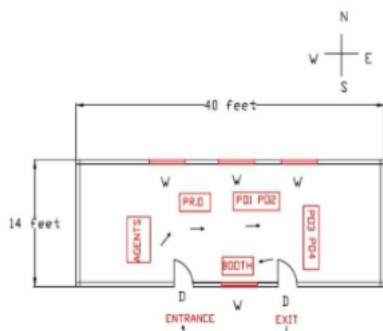

নিৰ্বাচক পঞ্জীয়ন বিষয়াৰ স্বাক্ষৰ

Nazri Naksha

Google Map View

Polling Station Building Front View

ভোটগ্ৰহন কেন্দ্ৰৰ সন্মুখৰ দৃশ্য

Cad View

Key MAP View

1 নাম : বাশন্তী পাটৰ পিতাৰ নাম: মোহন পাটৰ ঘৰ নং : 00 বয়স : 26 লিঙ্গ : মহিলা	CTH2358026 ফটো উপলব্ধ	2 নাম : বাসুৰ পাটৰ পিতাৰ নাম: মোহন পাটৰ ঘৰ নং : 00 বয়স : 25 লিঙ্গ : পুৰুষ	CTH2358240 ফটো উপলব্ধ	3 নাম : মেঘালী পাটৰ স্বামীৰ নাম: বিবুল পাটৰ ঘৰ নং : 00 বয়স : 25 লিঙ্গ : মহিলা	CTH2249134 ফটো উপলব্ধ
4 নাম : প্ৰিয়ংকা বড়ো স্বামীৰ নাম: উৎপল বড়ো ঘৰ নং : 00 বয়স : 22 লিঙ্গ : মহিলা	QAN0009480 ফটো উপলব্ধ	5 নাম : কিৰন মাস্তা মাতৃৰ নাম: মনি মাস্তা ঘৰ নং : 00 বয়স : 20 লিঙ্গ : পুৰুষ	QAN0009647 ফটো উপলব্ধ	6 নাম : পদোশ্বৰ বড়ো পিতাৰ নাম: পুৰাৰাম বড়ো ঘৰ নং : 1 বয়স : 60 লিঙ্গ : পুৰুষ	CTH1794565 ফটো উপলব্ধ
7 নাম : মামনি বড়ো স্বামীৰ নাম: ইলেকশ্বৰ বড়ো ঘৰ নং : 1 বয়স : 51 লিঙ্গ : মহিলা	CTH1794598 ফটো উপলব্ধ	8 নাম : বুদ্ধেশ্বৰী বড়ো স্বামীৰ নাম: পদোশ্বৰ বড়ো ঘৰ নং : 1 বয়স : 50 লিঙ্গ : মহিলা	CTH1794576 ফটো উপলব্ধ	9 নাম : পঙ্কজ বড়ো পিতাৰ নাম: পদোশ্বৰ বড়ো ঘৰ নং : 1 বয়স : 41 লিঙ্গ : মহিলা	CTH1794612 ফটো উপলব্ধ
10 নাম : বিষ্ণু বড়ো পিতাৰ নাম: পদোশ্বৰ বড়ো ঘৰ নং : 01 বয়স : 40 লিঙ্গ : পুৰুষ	CTH1794587 ফটো উপলব্ধ	11 নাম : জস্তী তেৰন পিতাৰ নাম: ভদ্ৰাচিং তেৰন ঘৰ নং : 1 বয়স : 38 লিঙ্গ : মহিলা	CTH0169771 ফটো উপলব্ধ	12 নাম : বুমা টেৰণ স্বামীৰ নাম: সঞ্জীৱ টেৰণ ঘৰ নং : 01 বয়স : 36 লিঙ্গ : মহিলা	CTH0281311 ফটো উপলব্ধ
13 নাম : চান কুমাৰ বৰদলৈ পিতাৰ নাম: প্ৰভাত বৰদলৈ ঘৰ নং : 1 বয়স : 32 লিঙ্গ : পুৰুষ	CTH0278580 ফটো উপলব্ধ	14 নাম : বিনিতা বৰদলৈ পিতাৰ নাম: প্ৰভাত বৰদলৈ ঘৰ নং : 1 বয়স : 31 লিঙ্গ : মহিলা	CTH0278614 ফটো উপলব্ধ	15 নাম : সীমা বড়ো পিতাৰ নাম: পদোশ্বৰ বড়ো ঘৰ নং : 1 বয়স : 31 লিঙ্গ : মহিলা	CTH0176917 ফটো উপলব্ধ
16 নাম : বশিষ্ৰুখা বড়ো পিতাৰ নাম: ইলেকশ্বৰ বড়ো ঘৰ নং : 1 বয়স : 29 লিঙ্গ : মহিলা	CTH0294769 ফটো উপলব্ধ	17 নাম : চিৰঞ্জিৱ বড়ো মাতৃৰ নাম: মামনী বড়ো ঘৰ নং : 1 বয়স : 27 লিঙ্গ : পুৰুষ	CTH0001446 ফটো উপলব্ধ	18 নাম : মৌচুমী বড়ো পিতাৰ নাম: ইলেকশ্বৰ বড়ো ঘৰ নং : 1 বয়স : 26 লিঙ্গ : মহিলা	CTH0278341 ফটো উপলব্ধ
19 নাম : সমৰ বড়ো পিতাৰ নাম: চেউলা বড়ো ঘৰ নং : 2 বয়স : 45 লিঙ্গ : পুৰুষ	CTH1794690 ফটো উপলব্ধ	20 নাম : আৰতী বড়ো স্বামীৰ নাম: লক্ষ্মিন্দা বড়ো ঘৰ নং : 02 বয়স : 45 লিঙ্গ : মহিলা	CTH1794656 ফটো উপলব্ধ	21 নাম : লক্ষ্মিন্দা বড়ো পিতাৰ নাম: পুৰাৰাম বড়ো ঘৰ নং : 02 বয়স : 45 লিঙ্গ : পুৰুষ	CTH1794645 ফটো উপলব্ধ
22 নাম : নিতুমনী মাস্তা পিতাৰ নাম: মোহন মাস্তা ঘৰ নং : 2 বয়স : 34 লিঙ্গ : মহিলা	CTH1802217 ফটো উপলব্ধ	23 নাম : অঞ্জীমা বড়ো স্বামীৰ নাম: সমৰ বড়ো ঘৰ নং : 2 বয়স : 34 লিঙ্গ : মহিলা	CTH2159946 ফটো উপলব্ধ	24 নাম : অনু বড়ো পিতাৰ নাম: লক্ষ্মিন্দা বড়ো ঘৰ নং : 02 বয়স : 33 লিঙ্গ : পুৰুষ	CTH1794678 ফটো উপলব্ধ
25 নাম : অঞ্জনা বড়ো পিতাৰ নাম: লক্ষ্মিন্দা বড়ো ঘৰ নং : 02 বয়স : 26 লিঙ্গ : মহিলা	CTH0169441 ফটো উপলব্ধ	26 নাম : নিকুমনী পাতৰ স্বামীৰ নাম: হেমন্ত দামু ঘৰ নং : 2 বয়স : 26 লিঙ্গ : মহিলা	CTH0509661 ফটো উপলব্ধ	27 নাম : বিলা বড়ো পিতাৰ নাম: লক্ষ্মীনন্দা বড়ো ঘৰ নং : 02 বয়স : 26 লিঙ্গ : পুৰুষ	CTH0171082 ফটো উপলব্ধ
28 নাম : হেমন্ত দামু পিতাৰ নাম: লেলাই পাতৰ ঘৰ নং : 2 বয়স : 25 লিঙ্গ : পুৰুষ	CTH0526673 ফটো উপলব্ধ	29 নাম : কমলেশ্বৰী বড়ো স্বামীৰ নাম: চেউলা বড়ো ঘৰ নং : 03 বয়স : 66 লিঙ্গ : মহিলা	CTH1794703 ফটো উপলব্ধ	30 নাম : চাঁপা তেৰন স্বামীৰ নাম: কুশা তেৰন ঘৰ নং : 3 বয়স : 54 লিঙ্গ : মহিলা	CTH0281352 ফটো উপলব্ধ