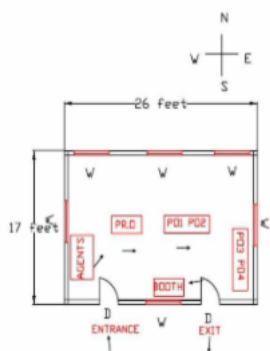

Nazri Naksha

Google Map View

Polling Station Building Front View

ভোটগ্রহন কেন্দ্ৰৰ সন্মুখৰ দৃশ্য

Cad View

Key MAP View