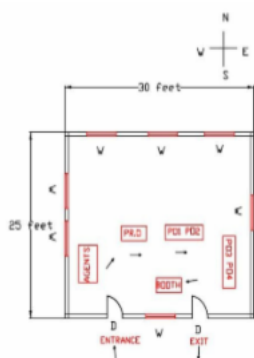

নিৰ্বাচক পঞ্জীয়ন বিষয়াৰ স্বাক্ষৰ

Nazri Naksha

Google Map View

Polling Station Building Front View

ভোটগ্ৰহন কেন্দ্ৰৰ সন্মুখৰ দৃশ্য

Cad View

Key MAP View

1 নাম : উষাৰানী বসুমতাৰী স্বামীৰ নাম : বঞ্জন বসুমতাৰী ঘৰ নং : 32 বয়স : 23 লিঙ্গ : মহিলা	CTH2379253 ফটো উপলব্ধ	2 নাম : জয়ন্ত হিৰা পিতাৰ নাম : তনুৰাম হিৰা ঘৰ নং : 111 বয়স : 25 লিঙ্গ : পুৰুষ	CTH2299600 ফটো উপলব্ধ	3 নাম : বঞ্জিত হিৰা পিতাৰ নাম : তনুৰাম হিৰা ঘৰ নং : 111 বয়স : 25 লিঙ্গ : পুৰুষ	CTH2299584 ফটো উপলব্ধ
4 নাম : নয়নমনি বৰদলৈ মাতৃৰ নাম : ভানু বৰদলৈ ঘৰ নং : 117 বয়স : 24 লিঙ্গ : পুৰুষ	CTH0533042 ফটো উপলব্ধ	5 নাম : প্ৰণিতা শ্বৰ্গীয়াৰী স্বামীৰ নাম : বাহুল শ্বৰ্গীয়াৰী ঘৰ নং : 126 বয়স : 23 লিঙ্গ : মহিলা	CTH2379360 ফটো উপলব্ধ	6 নাম : ভেটেকী বৰদলৈ স্বামীৰ নাম : লিক্চন বৰদলৈ ঘৰ নং : 131 বয়স : 62 লিঙ্গ : মহিলা	CTH1808964 ফটো উপলব্ধ
7 নাম : বেতেলিয়ন বৰদলৈ পিতাৰ নাম : লিক্চন বৰদলৈ ঘৰ নং : 131 বয়স : 44 লিঙ্গ : পুৰুষ	CTH1808975 ফটো উপলব্ধ	8 নাম : মৃদলা বৰদলৈ স্বামীৰ নাম : বেতেলিয়ন বৰদলৈ ঘৰ নং : 131 বয়স : 41 লিঙ্গ : মহিলা	CTH1808986 ফটো উপলব্ধ	9 নাম : বাস্তৱ বৰদলৈ পিতাৰ নাম : বেতেলিয়ন বৰদলৈ ঘৰ নং : 131 বয়স : 25 লিঙ্গ : পুৰুষ	CTH4679320 ফটো উপলব্ধ
10 নাম : ৰুপজ্যোতি বৰদলৈ পিতাৰ নাম : বেতেলিয়ন বৰদলৈ ঘৰ নং : 131 বয়স : 24 লিঙ্গ : মহিলা	CTH0542639 ফটো উপলব্ধ	11 নাম : ভাগ্য ৰাম বৰদলৈ পিতাৰ নাম : লক্ষেশ্বৰ বৰদলৈ ঘৰ নং : 132 বয়স : 52 লিঙ্গ : পুৰুষ	CTH1809003 ফটো উপলব্ধ	12 নাম : বুদ্ধেশ্বৰ বৰদলৈ পিতাৰ নাম : লক্ষেশ্বৰ বৰদলৈ ঘৰ নং : 132 বয়স : 44 লিঙ্গ : পুৰুষ	CTH1809014 ফটো উপলব্ধ
13 নাম : বুনা বৰদলৈ স্বামীৰ নাম : বুদ্ধেশ্বৰ বৰদলৈ ঘৰ নং : 132 বয়স : 36 লিঙ্গ : মহিলা	CTH0403568 ফটো উপলব্ধ	# 14 নাম : দিপীকা বৰদলৈ স্বামীৰ নাম : ভাগ্যৰাম বৰদলৈ ঘৰ নং : 132 বয়স : 30 লিঙ্গ : মহিলা	CTH0018895 ফটো উপলব্ধ	15 নাম : যশপাল বৰদলৈ পিতাৰ নাম : মিনাৰাম বৰদলৈ ঘৰ নং : 132 বয়স : 26 লিঙ্গ : পুৰুষ	CTH0328740 ফটো উপলব্ধ
# 16 নাম : ৰমণী পাতৰ স্বামীৰ নাম : অনিৰুদ্ধ পাতৰ বিশ্বাচ ঘৰ নং : 132ক বয়স : 33 লিঙ্গ : মহিলা	CTH1738176 ফটো উপলব্ধ	17 নাম : জিতু বৰদলৈ পিতাৰ নাম : অবনি বৰদলৈ ঘৰ নং : 133 বয়স : 44 লিঙ্গ : পুৰুষ	CTH1809036 ফটো উপলব্ধ	18 নাম : ৰেন বৰদলৈ স্বামীৰ নাম : জিতু বৰদলৈ ঘৰ নং : 133 বয়স : 41 লিঙ্গ : মহিলা	CTH1809047 ফটো উপলব্ধ
19 নাম : নিহাৰ বৰদলৈ পিতাৰ নাম : জিতু বৰদলৈ ঘৰ নং : 133 বয়স : 20 লিঙ্গ : মহিলা	QAN0169797 ফটো উপলব্ধ	20 নাম : নিৰলা কোঁৱৰ স্বামীৰ নাম : অমৰদীপ কোঁৱৰ ঘৰ নং : 138 বয়স : 55 লিঙ্গ : মহিলা	CTH1809069 ফটো উপলব্ধ	E 21 নাম : অমৰজ্যোতি কোঁৱৰ পিতাৰ নাম : অমৰদীপ কোঁৱৰ ঘৰ নং : 138 বয়স : 29 লিঙ্গ : পুৰুষ	CTH0019737 ফটো উপলব্ধ
22 নাম : সিমা কোঁৱৰ স্বামীৰ নাম : মুণাল কান্তি কোঁৱৰ ঘৰ নং : 138 বয়স : 26 লিঙ্গ : মহিলা	CTH0612796 ফটো উপলব্ধ	23 নাম : মুণাল কান্তি কোঁৱৰ পিতাৰ নাম : অমৰদীপ কোঁৱৰ ঘৰ নং : 138 বয়স : 24 লিঙ্গ : পুৰুষ	CTH0612663 ফটো উপলব্ধ	24 নাম : শিলমতী পাটৰ স্বামীৰ নাম : সংবৰ পাটৰ ঘৰ নং : 135 বয়স : 62 লিঙ্গ : মহিলা	CTH1809081 ফটো উপলব্ধ
25 নাম : কৃষ্ণ পাটৰ পিতাৰ নাম : সংবৰ পাটৰ ঘৰ নং : 135 বয়স : 37 লিঙ্গ : পুৰুষ	CTH1809116 ফটো উপলব্ধ	26 নাম : পম্পি পাটৰ স্বামীৰ নাম : কৃষ্ণ পাটৰ ঘৰ নং : 135 বয়স : 36 লিঙ্গ : মহিলা	CTH0328914 ফটো উপলব্ধ	27 নাম : নাৰায়ণ স্বৰ্গীয়াৰী পিতাৰ নাম : গনি স্বৰ্গীয়াৰী ঘৰ নং : 136 বয়স : 71 লিঙ্গ : পুৰুষ	CTH1809127 ফটো উপলব্ধ
28 নাম : ভগীলা স্বৰ্গীয়াৰী স্বামীৰ নাম : নাৰায়ণ স্বৰ্গীয়াৰী ঘৰ নং : 136 বয়স : 65 লিঙ্গ : মহিলা	CTH1809138 ফটো উপলব্ধ	29 নাম : গনেশ স্বৰ্গীয়াৰী পিতাৰ নাম : নাৰায়ণ স্বৰ্গীয়াৰী ঘৰ নং : 136 বয়স : 36 লিঙ্গ : পুৰুষ	CTH1809149 ফটো উপলব্ধ	# 30 নাম : ৰহিলা বডো স্বামীৰ নাম : গনেশ স্বৰ্গীয়াৰী ঘৰ নং : 136 বয়স : 31 লিঙ্গ : মহিলা	JSP3229025 ফটো উপলব্ধ